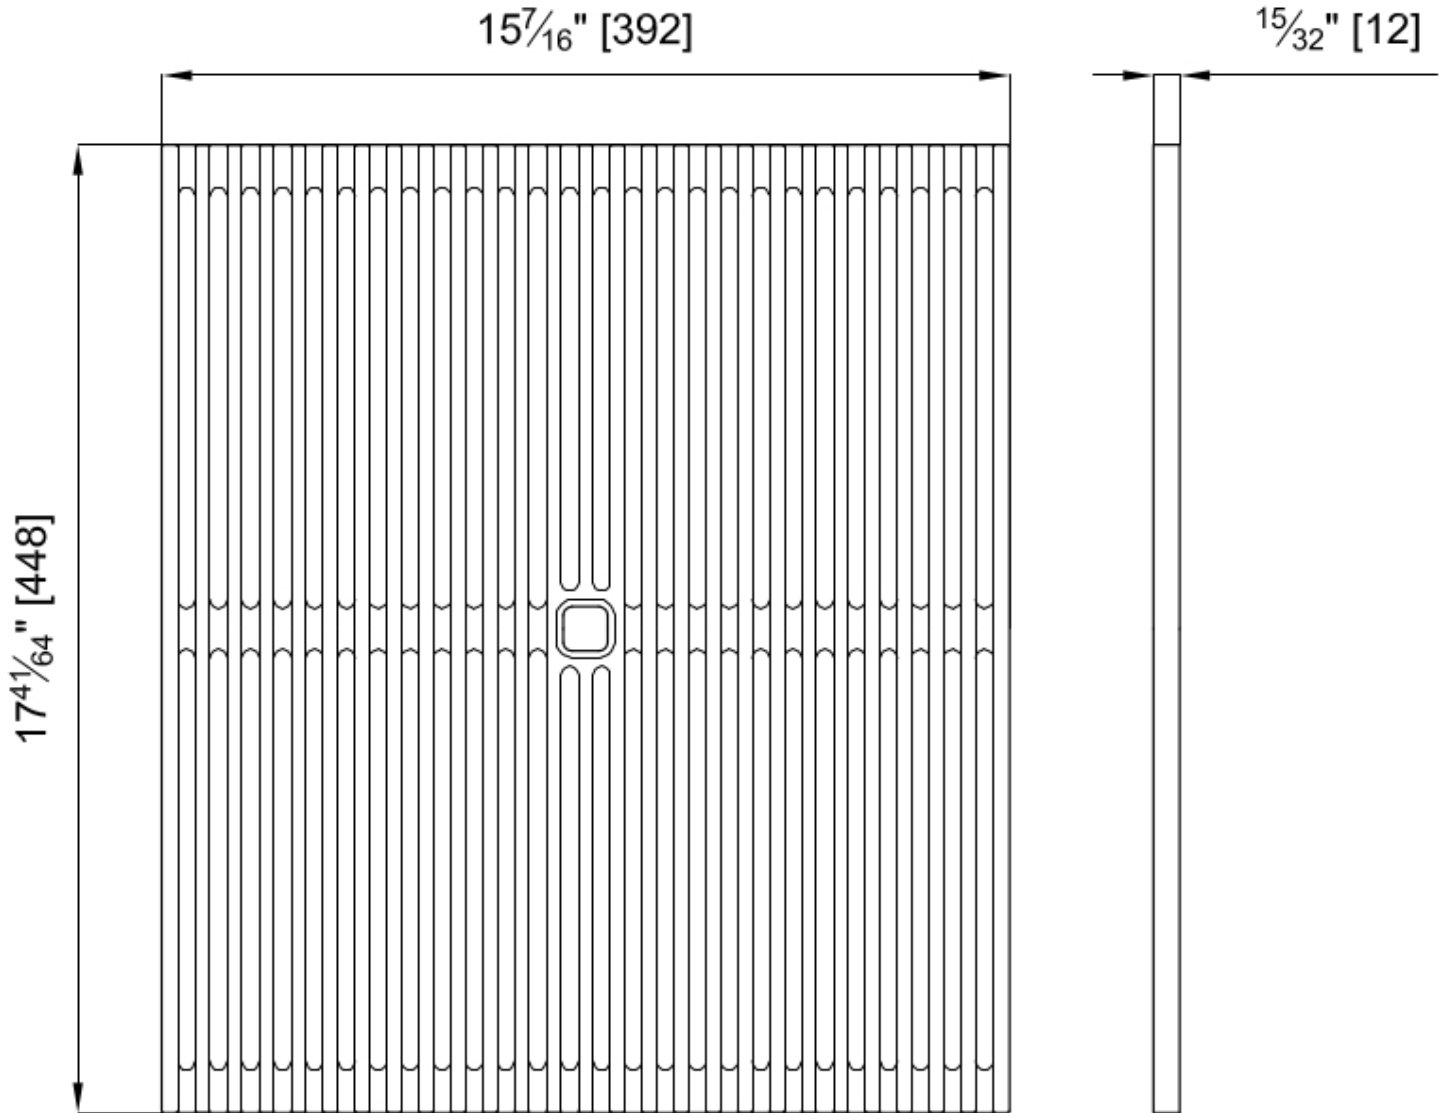

### DETTAGLI

Materiale Foster Black Composit

---

Accessori lavelli Griglie

---

Dimensioni 39,2x44,8 cm

---

## DATI TECNICI