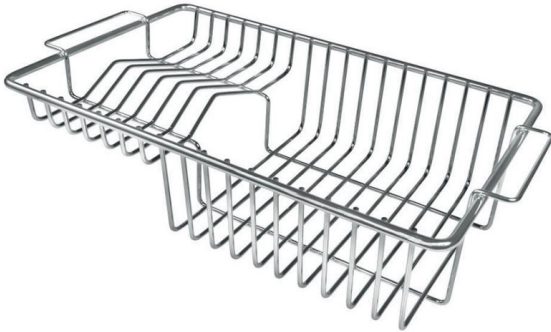

## Griglia portapiatti

Accessori e Complementi

Codice: 8100 306

### DETTAGLI

Accessori lavelli

Scolapiatti

Dimensioni

21,4x37,2 cm