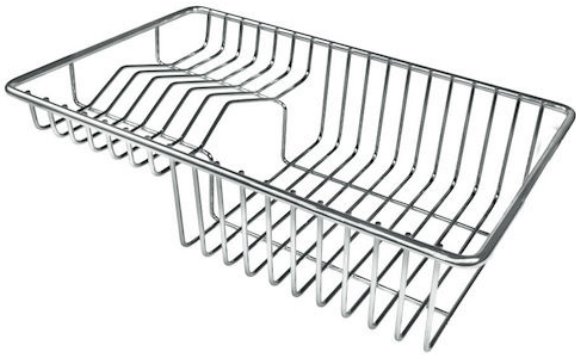

Cestello portapiatti inox

Accessori e Complementi

Codice: 8100 303

DETTAGLI

Note prodotto

ATTENZIONE

Su alcuni modelli di lavello è utilizzabile solo in combinazione con l'accessorio 8644101

Accessori lavelli

Scolapiatti

Dimensioni

21,4x37,9 cm

DATI TECNICI

GALLERIA FOTOGRAFICA

ACCESSORI OPZIONALI

Finalmente, living outdoor