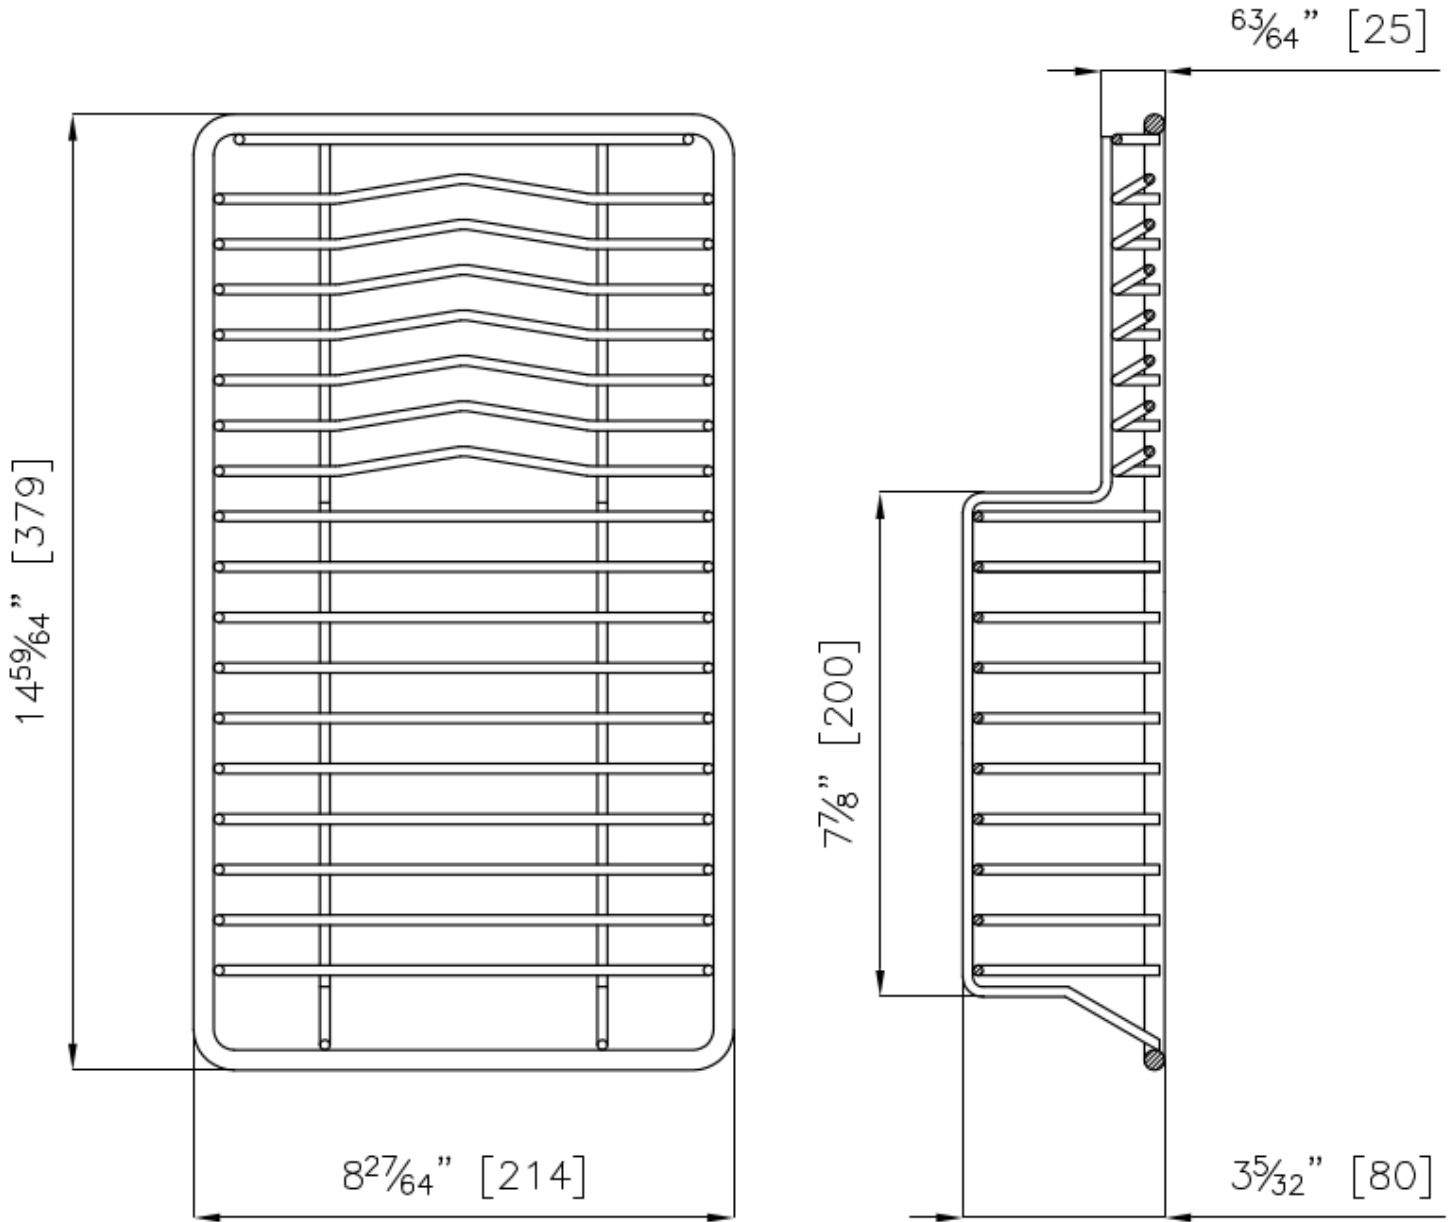

Cestello portapiatti inox

Accessori e Complementi

Codice: 8100 303

DETTAGLI

Note prodotto

ATTENZIONE

Su alcuni modelli di lavello è utilizzabile solo in combinazione con l'accessorio 8644101

Accessori lavelli

Scolapiatti

Dimensioni

21,4x37,9 cm

DATI TECNICI

GALLERIA FOTOGRAFICA

ACCESSORI OPZIONALI

Finalmente, living outdoor