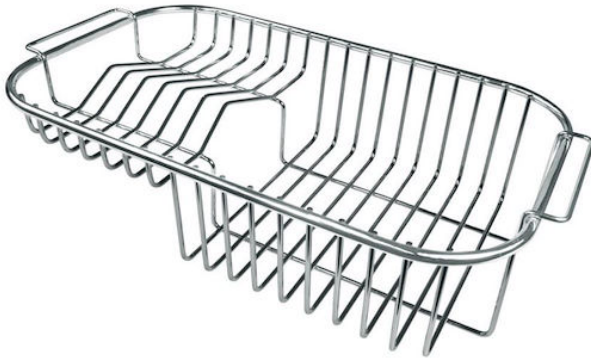

## Cestello portapiatti inox

Accessori e Complementi

Codice: 8100 301

### DETTAGLI

Accessori lavelli

Scolapiatti

Dimensioni

25x43