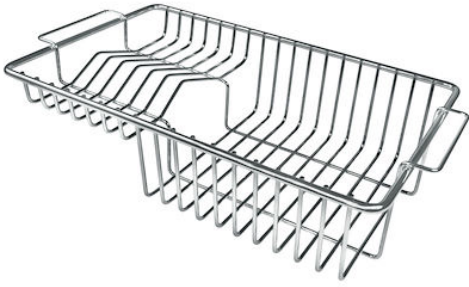

Cestello portapiatti inox

Accessori e Complementi

Codice: 8100 201

DETTAGLI

Accessori lavelli

Scolapiatti

Dimensioni

25x42,5 cm