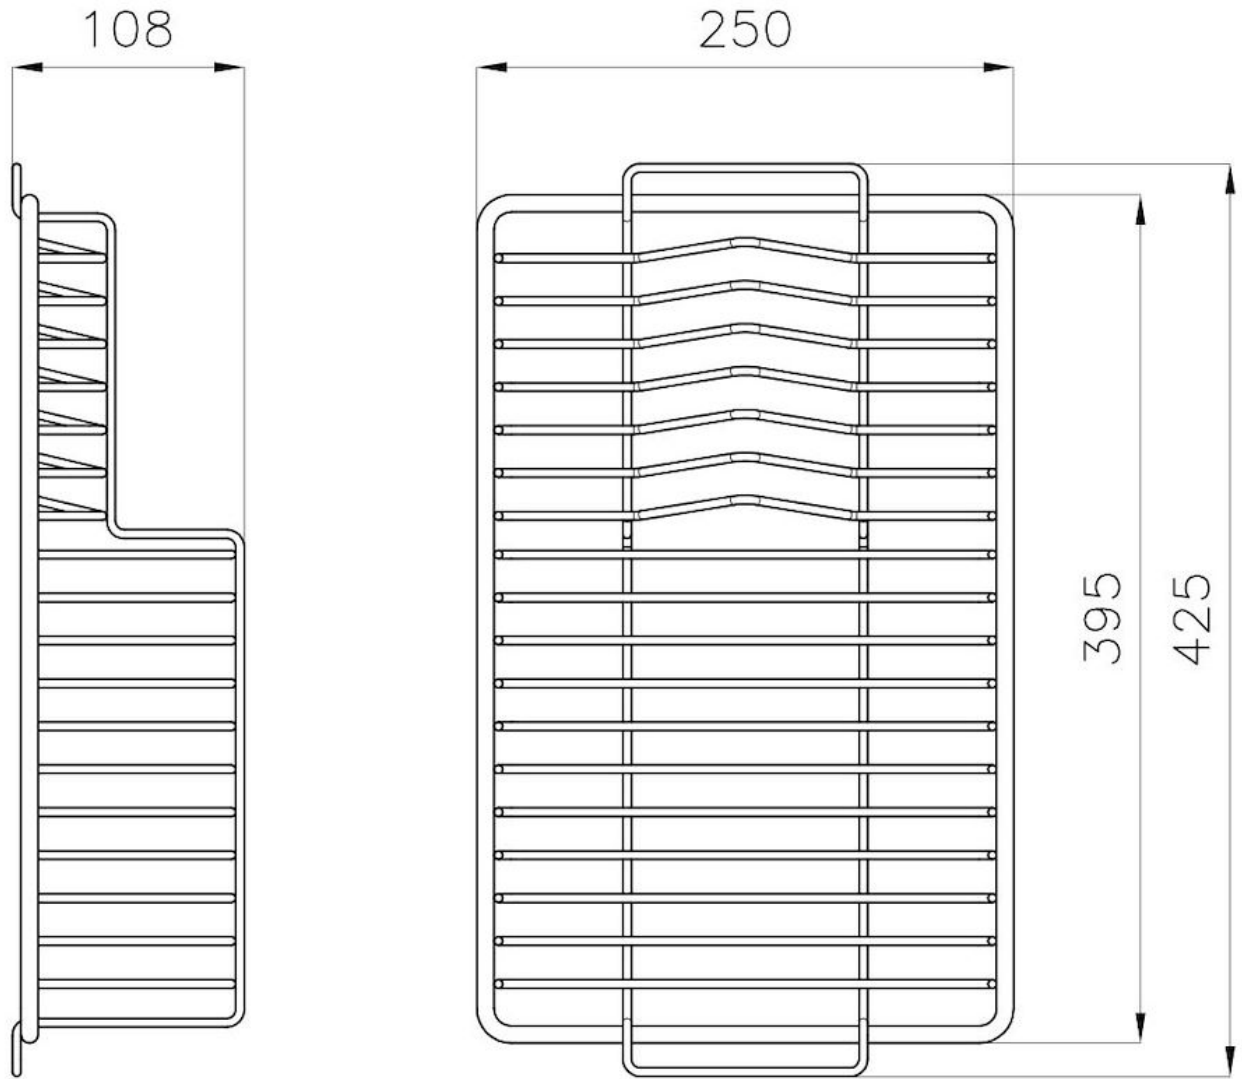

Cestello portapiatti inox

Accessori e Complementi

Codice: 8100 201

DETTAGLI

Accessori lavelli

Scolapiatti

Dimensioni

25x42,5 cm

DATI TECNICI

GALLERIA FOTOGRAFICA