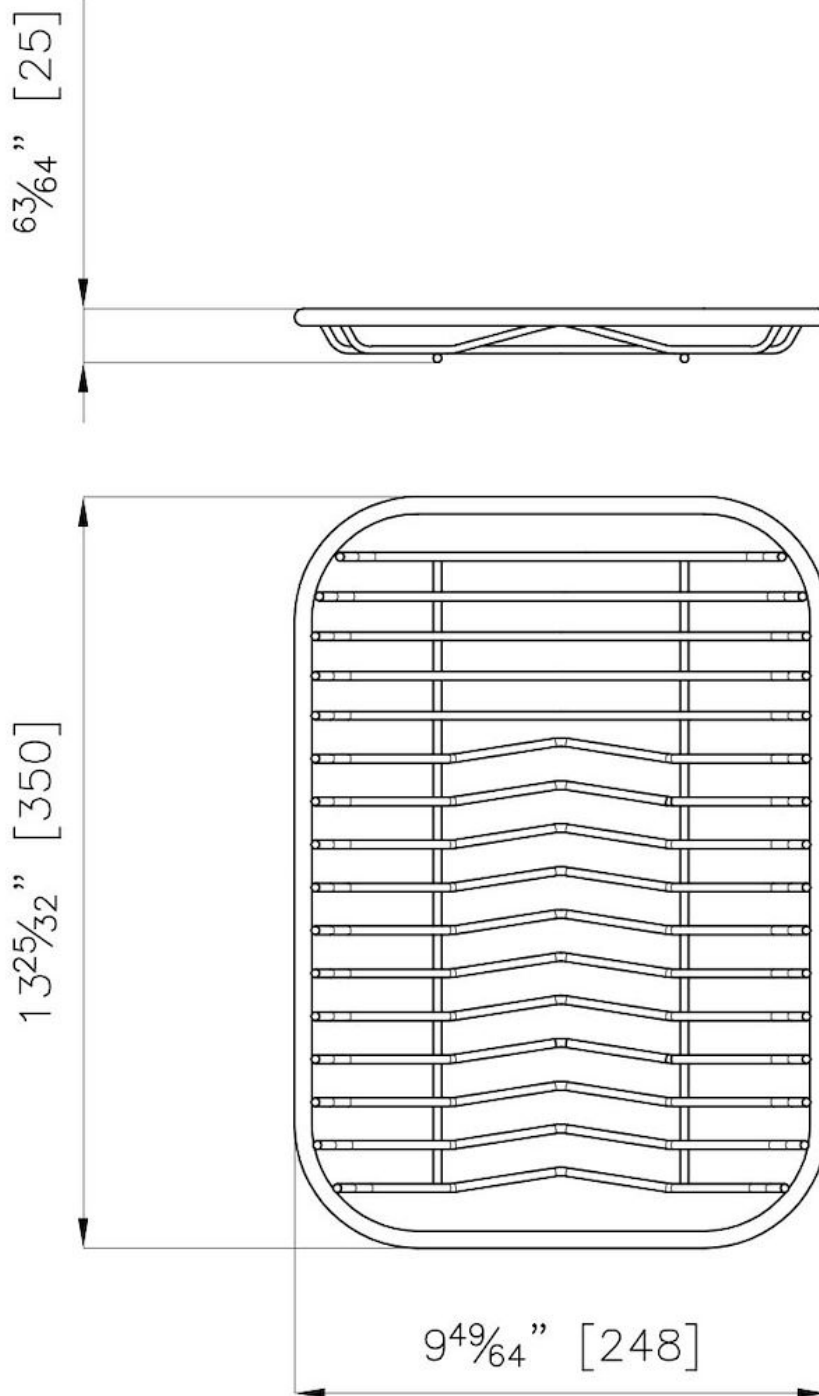

Griglia portapiatti inox

Accessori e Complementi

Codice: 8100 154

DETTAGLI

Note prodotto

ATTENZIONE

Su alcuni modelli di lavello è utilizzabile solo in combinazione con gli accessori 8644004 o 8644003

Accessori lavelli

Scolapiatti

Dimensioni

25x35 cm

DATI TECNICI

GALLERIA FOTOGRAFICA