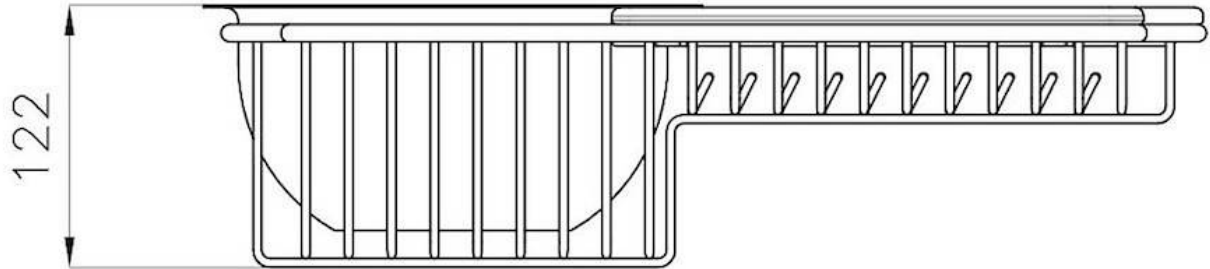

Kit Giotto

Accessori e Complementi

Codice: 8100 152

DETTAGLI

Accessori lavelli

Kit: Cestello + ciotola + tagliere

Dimensioni

46,7x23,8 cm

DATI TECNICI

GALLERIA FOTOGRAFICA