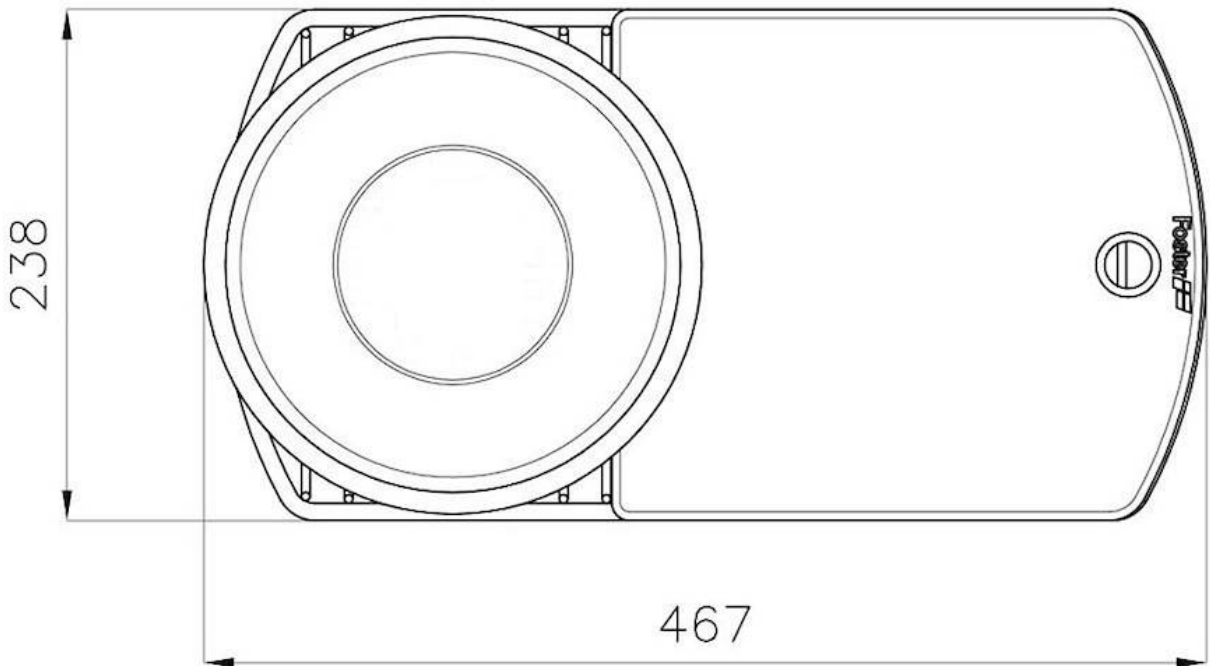

Kit Giotto

Accessori e Complementi

Codice: 8100 152

DETTAGLI

Accessori lavelli

Kit: Cestello + ciotola + tagliere

Dimensioni

46,7x23,8 cm

DATI TECNICI

GALLERIA FOTOGRAFICA