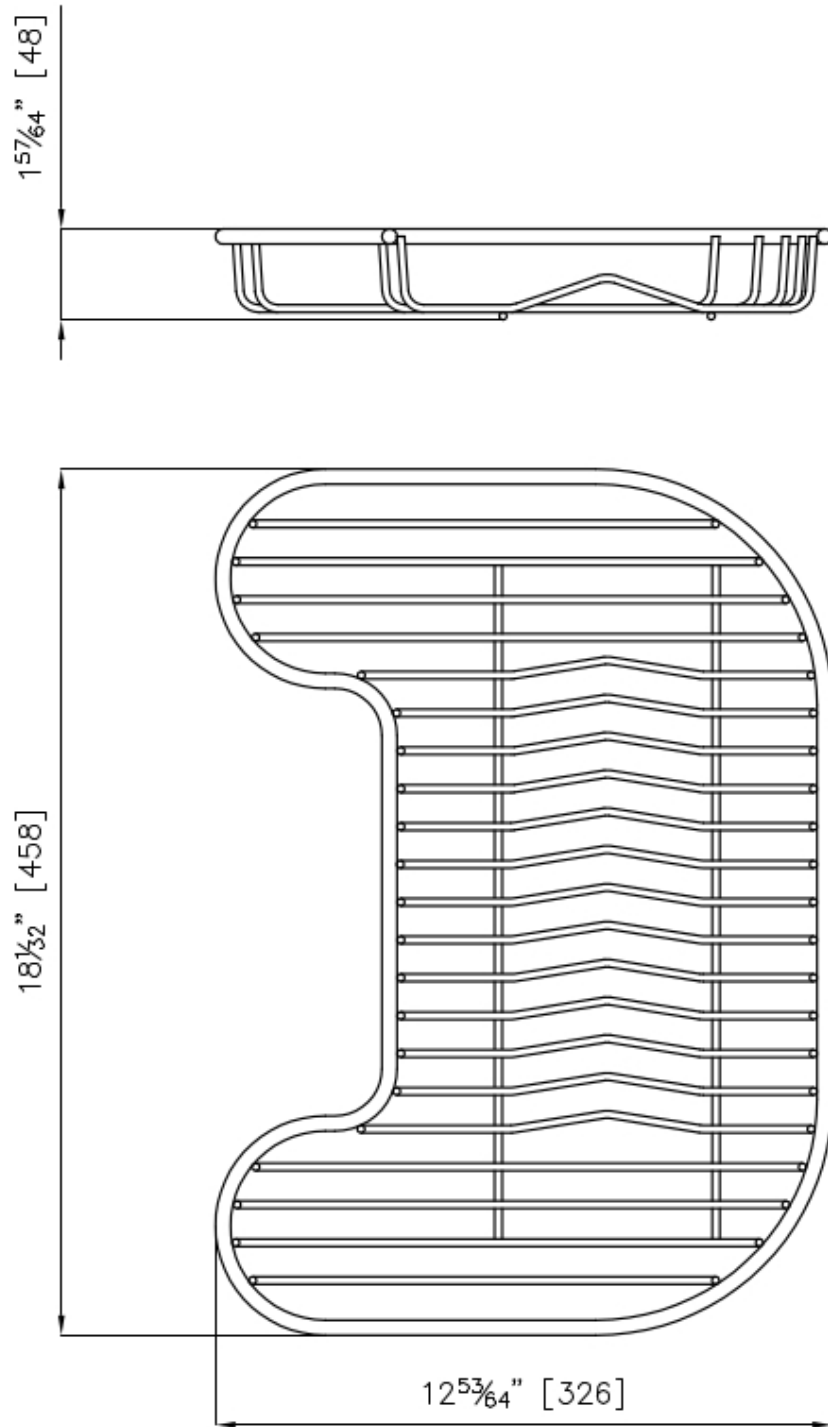

Griglia portapiatti inox

Accessori e Complementi

Codice: 8100 111

DETTAGLI

Accessori lavelli

Scolapiatti

Dimensioni

25x45 cm

DATI TECNICI

GALLERIA FOTOGRAFICA