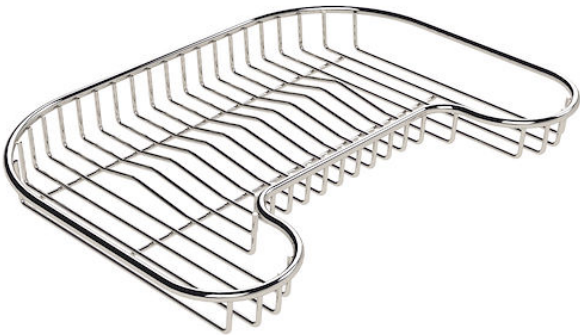

Griglia portapiatti inox

Accessori e Complementi

Codice: 8100 111

DETTAGLI

Accessori lavelli

Scolapiatti

Dimensioni

25x45 cm

DATI TECNICI

GALLERIA FOTOGRAFICA