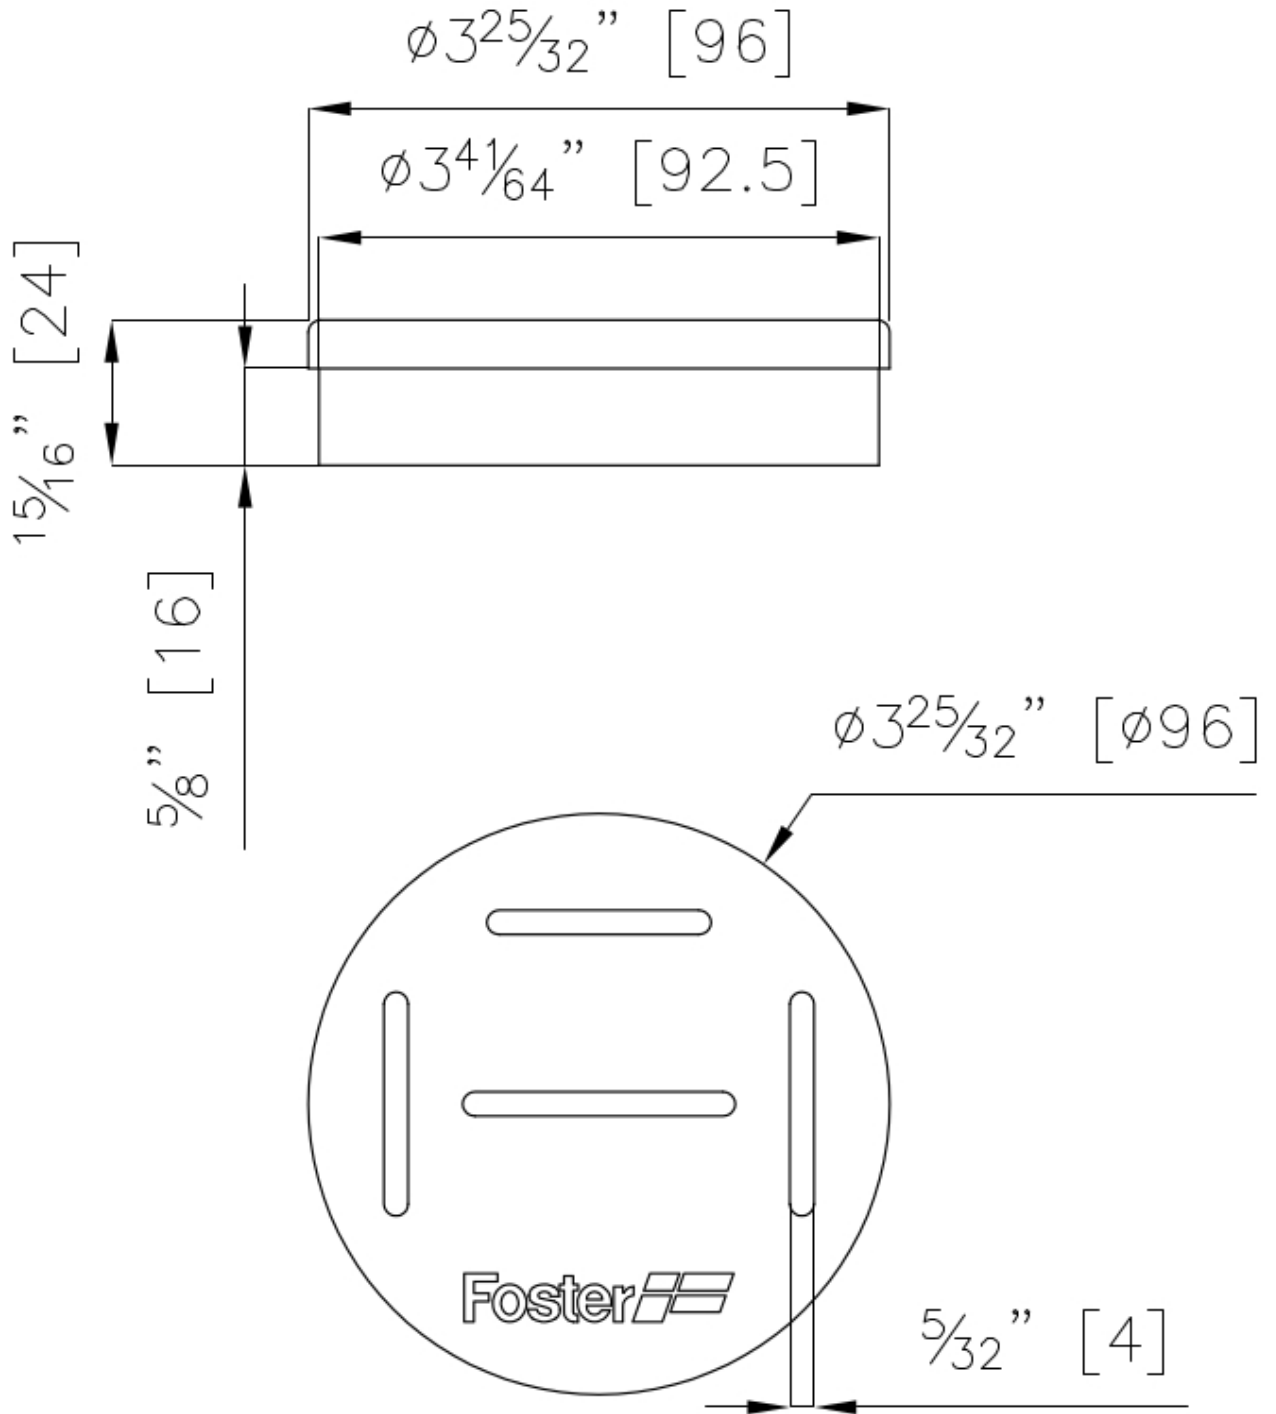

Porta-coltelli

Accessori e Complementi

Codice: 8100 030

DETTAGLI

Materiale Foster Black Composit

Accessori lavelli Porta-coltelli

Dimensioni Ø9.6x2.4 cm

Note: Solo in abbinata a 8100 621, 8100 626 e 1773 723

DATI TECNICI

GALLERIA FOTOGRAFICA

ACCESSORI OPZIONALI

HappyHour - USA

Porta bottiglia (USA)

Set di 3 porta-bottiglie

Set di 3 porta-bottiglie