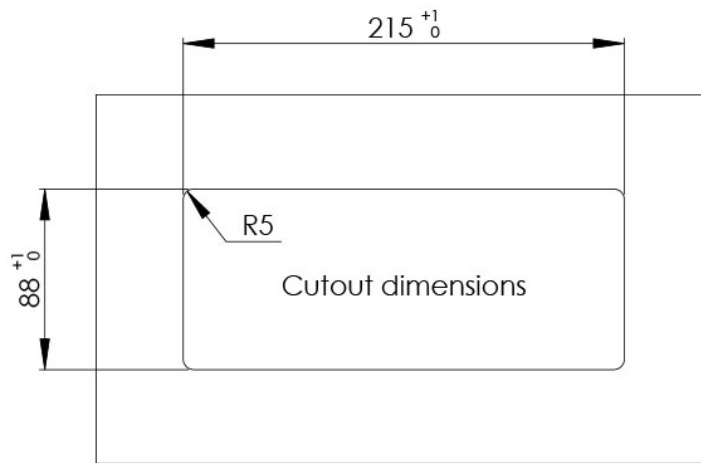

DETTAGLI

Materiale Acciaio inox AISI 304

Texture Vintage

Foro incasso 215x88 mm

Note: È consigliabile mantenere una distanza di 40 cm da lavelli o piani cottura (indice di protezione IP20)

DATI TECNICI

GALLERIA FOTOGRAFICA