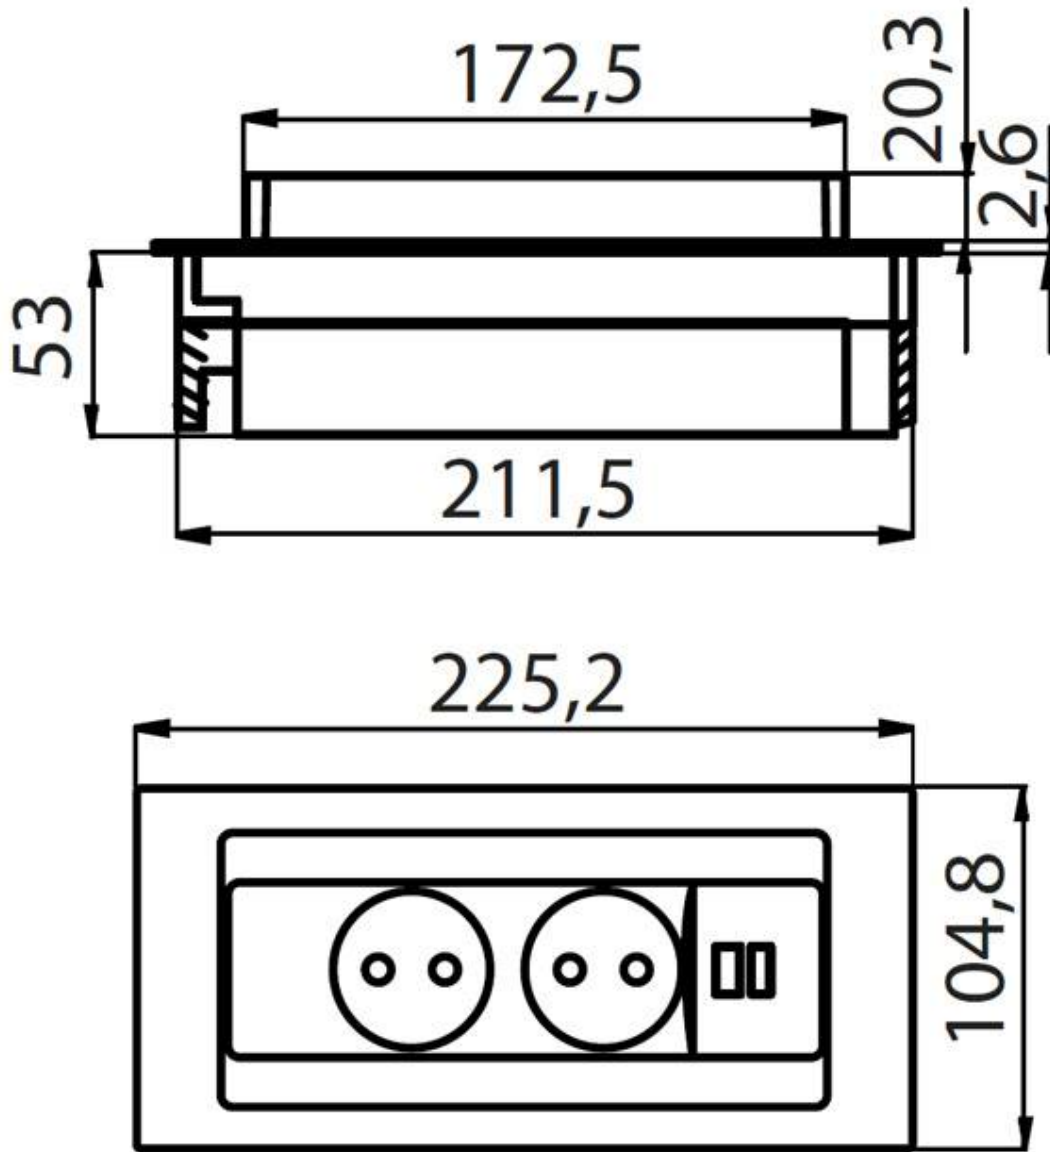

DETTAGLI

Materiale Acciaio inox AISI 304

Texture Vintage

Foro incasso 215x88 mm

Note: È consigliabile mantenere una distanza di 40 cm da lavelli o piani cottura (indice di protezione IP20)

DATI TECNICI

GALLERIA FOTOGRAFICA