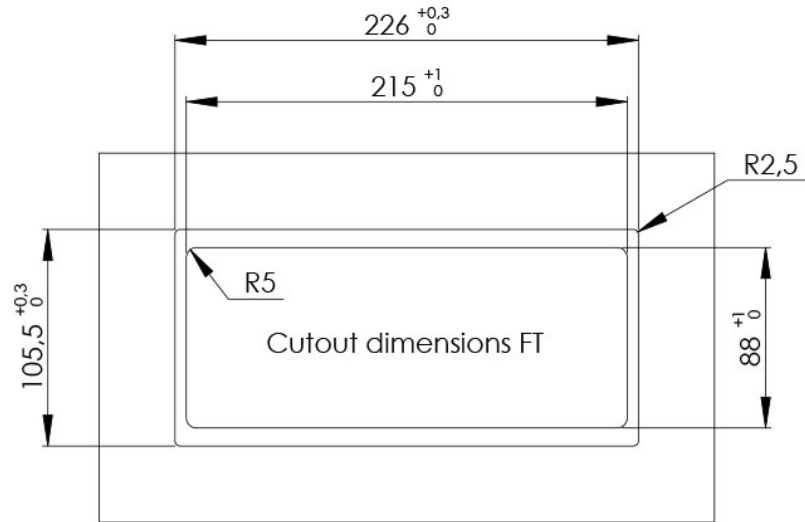

DETTAGLI

Materiale Acciaio inox AISI 304

Texture Vintage

Foro incasso 215x88 mm

Note: È consigliabile mantenere una distanza di 40 cm da lavelli o piani cottura (indice di protezione IP20)

DATI TECNICI

GALLERIA FOTOGRAFICA