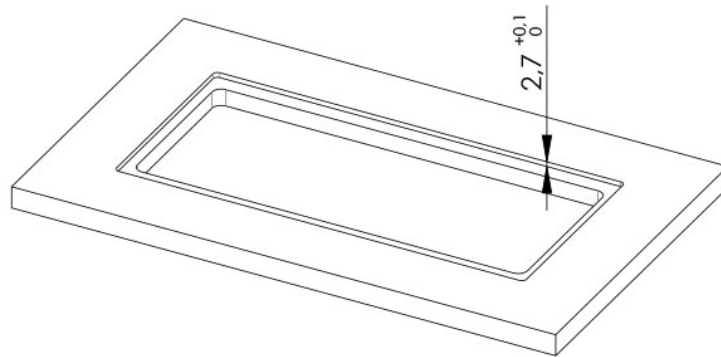

Reverse - Vintage

Portaprese da incasso

Codice: 8000 117

Slot portaprese push in acciaio inox Vintage per incasso su piani da lavoro -2 prese Schuko -1 presa USB per ricarica

CARATTERISTICHE

VINTAGE

La finitura Vintage dà al prodotto un aspetto vissuto ed elegante, creando una superficie che non teme graffi.

DETTAGLI

Materiale Acciaio inox AISI 304

Texture Vintage

Foro incasso 215x88 mm

Note: È consigliabile mantenere una distanza di 40 cm da lavelli o piani cottura (indice di protezione IP20)

DATI TECNICI

GALLERIA FOTOGRAFICA