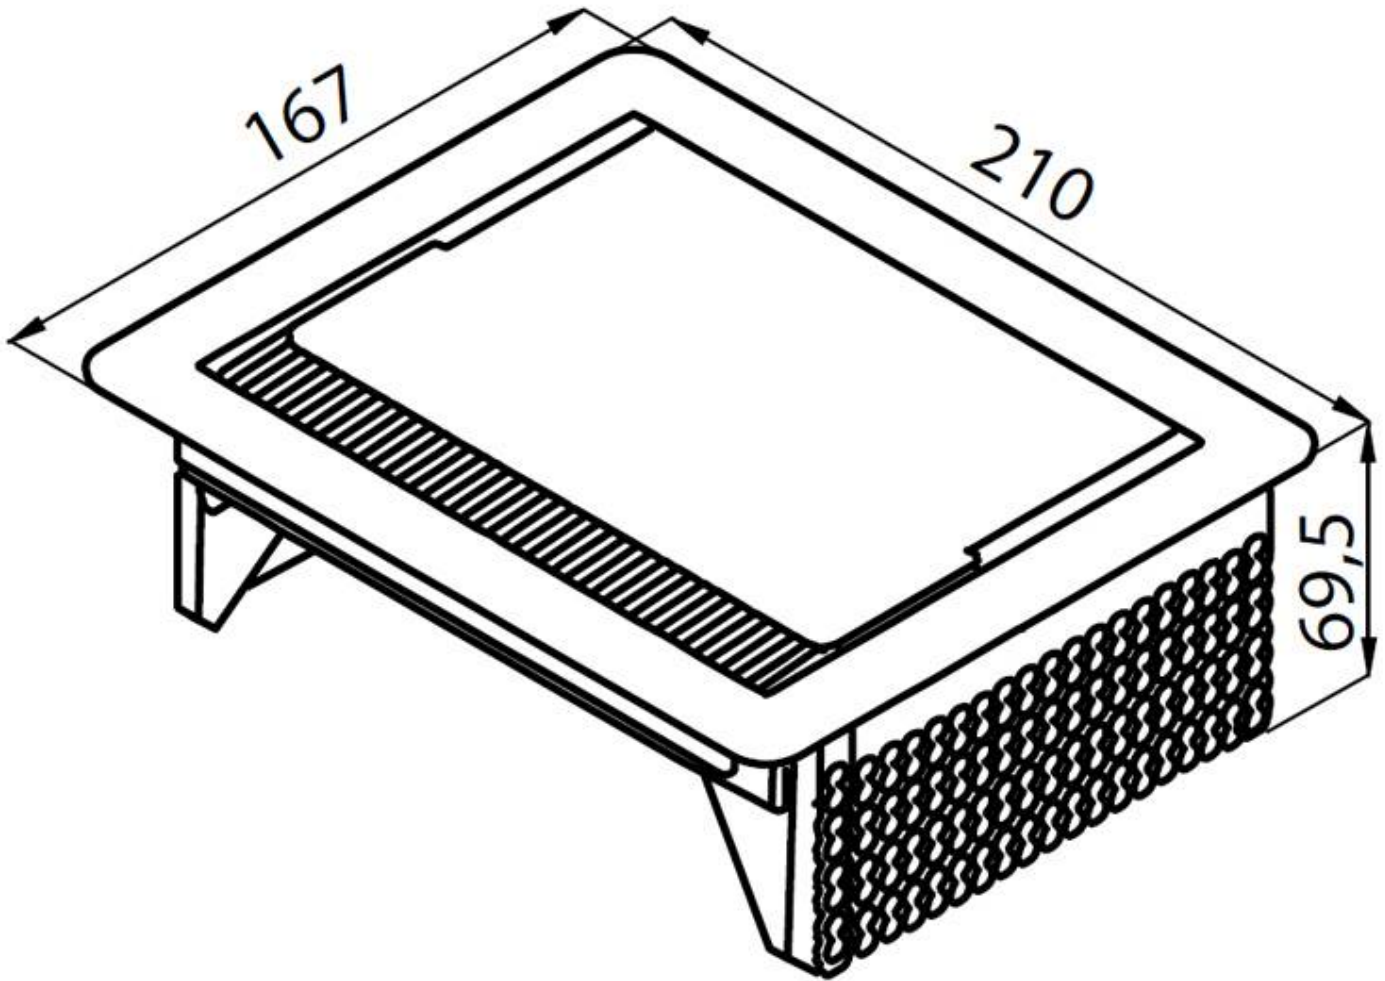

DATI TECNICI