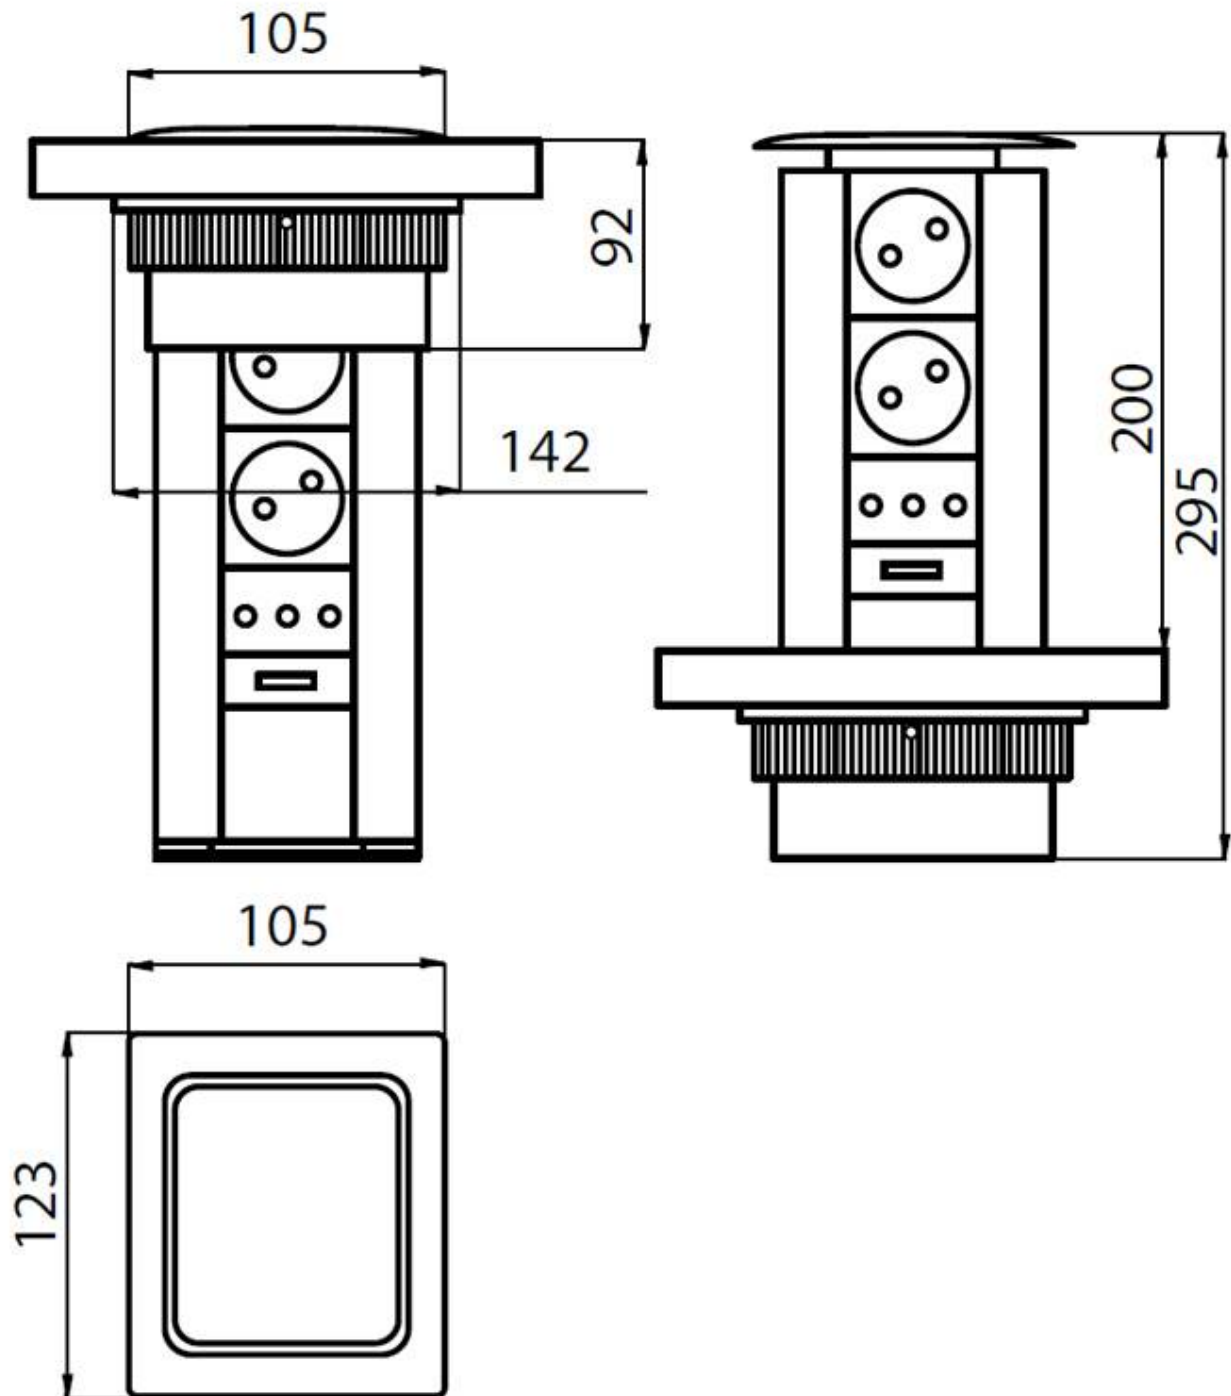

Totem Q-inox

Portaprese da incasso

Codice: 8000 016

Torretta portaprese estraibile -2 prese Schuko -1 presa ITA 3 poli 10A-16A -1 presa USB per ricarica Con tappo inox satinato Cavo alimentazione in dotazione

DETTAGLI

Foro incasso 96x108 mm, R max 5 mm

Note: È consigliabile mantenere una distanza di 40 cm da lavelli o piani cottura (indice di protezione IP20)

Spessore max top 50mm

Tipologia accessorio Accessori per top

DATI TECNICI

GALLERIA FOTOGRAFICA