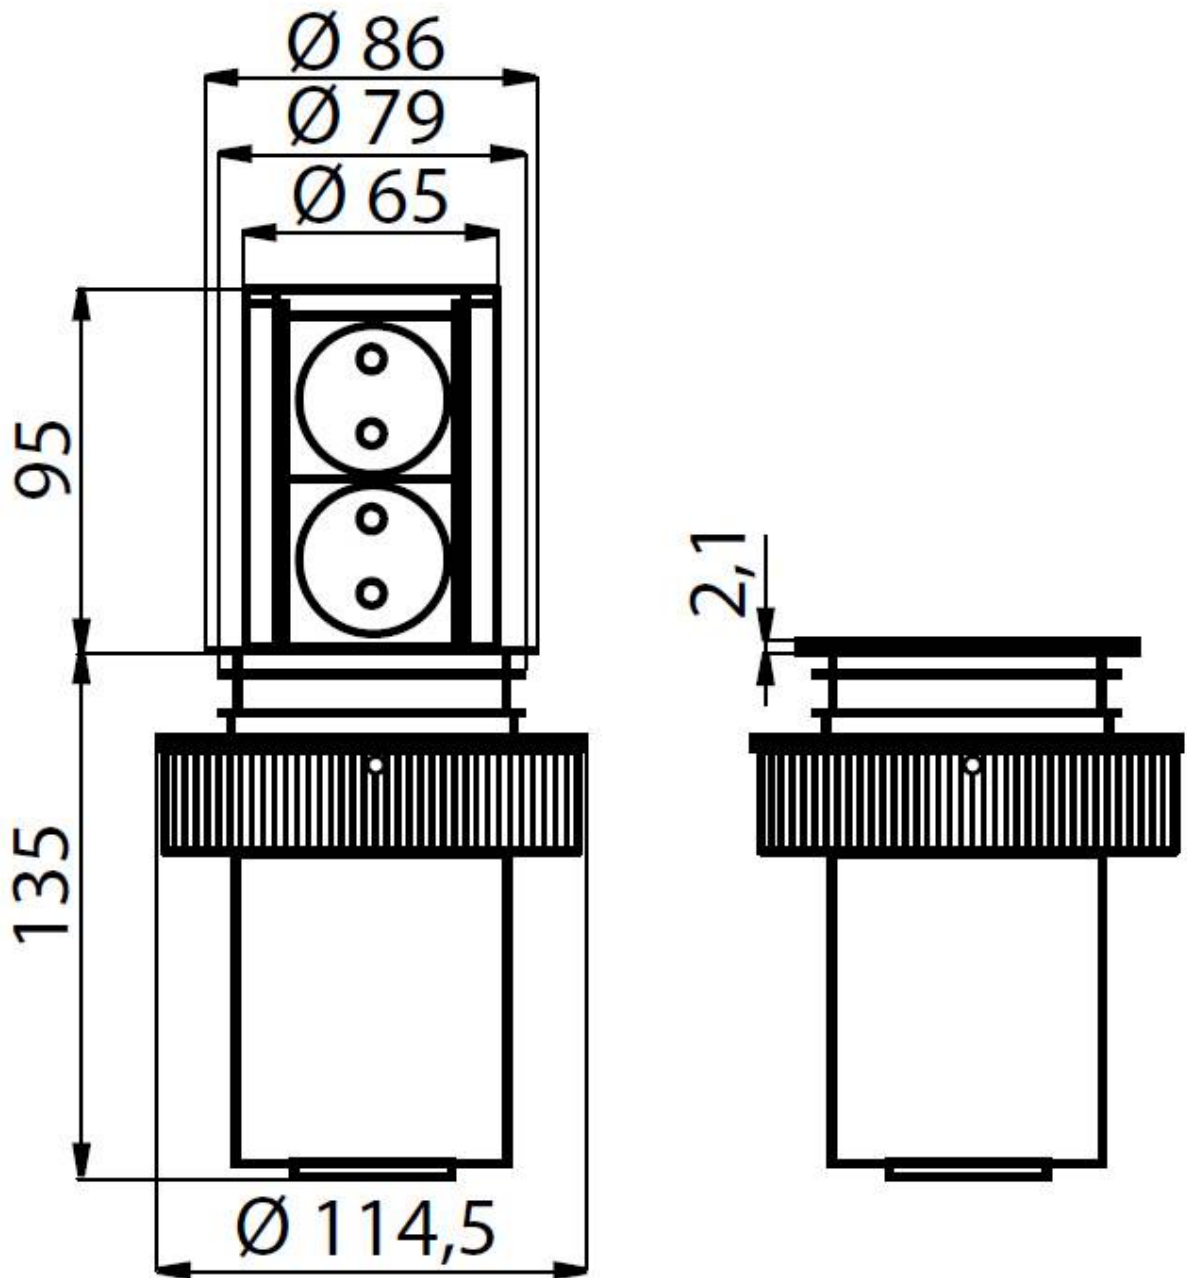

Casper

Portaprese da incasso

Codice: 8000 014

Torretta portaprese estraibile push -2 prese Schuko
Cavo alimentazione in dotazione

DETTAGLI

Foro incasso Ø 80 mm

Note: È consigliabile mantenere una distanza di 40 cm da lavelli o piani cottura (indice di protezione IP20)

Spessore max top 60 mm

Tipologia accessorio Accessori per top

Installazione Per l'installazione del portaprese sotto pensile occorre acquistare il kit 8000214

DATI TECNICI

GALLERIA FOTOGRAFICA