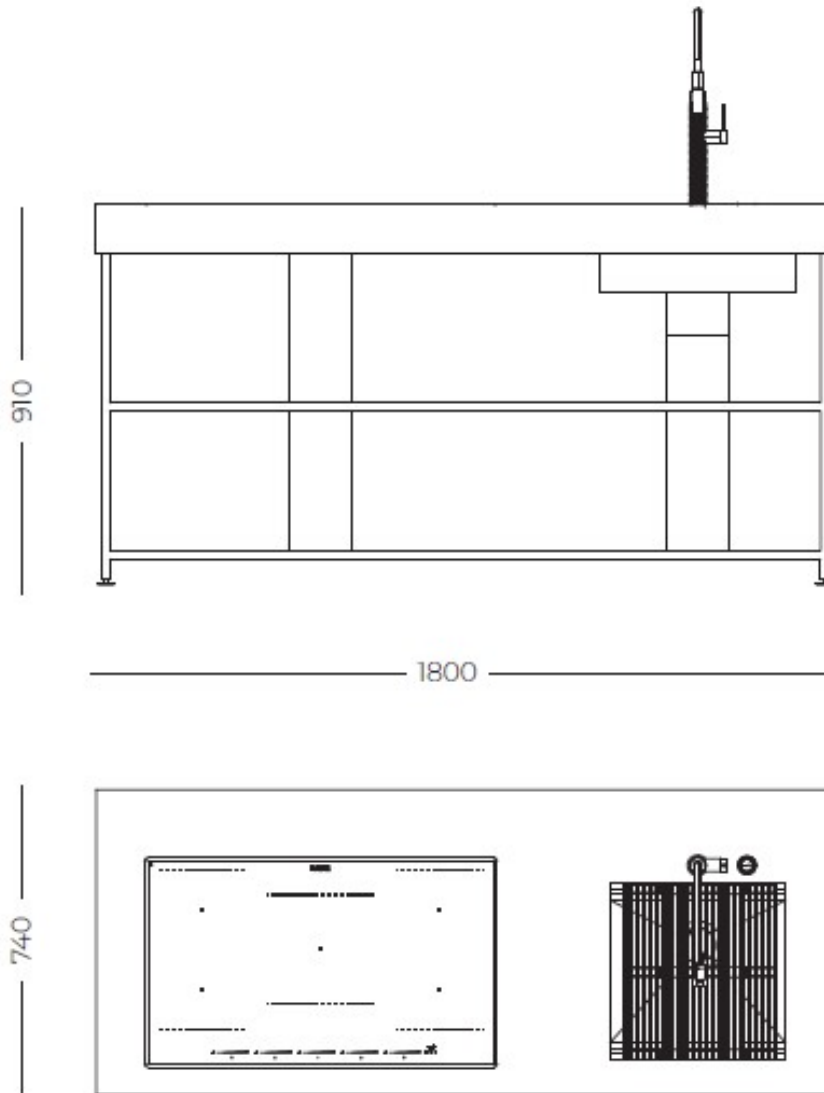

Prodotti Integrati FOSTER

1031 850 - Vasca Milanello saldata 470 x 466 mm
8425 100 - Miscelatore Skin
8407 116 - Piletta automatica Space Push
7384 645 - Piano Induzione KE 5 zone - 230V 50/60 Hz

Dotazioni posteriori

Attacco acqua calda e fredda
Allacciamento elettrico

DATI TECNICI