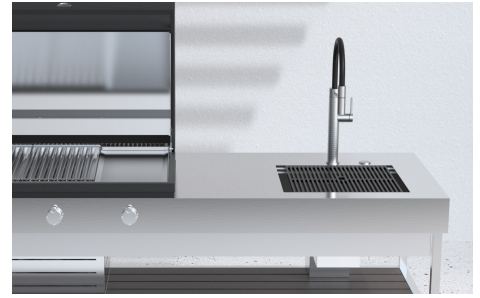

QUI BBQ + Lavello

Freestanding

Codice: 7556 007

DETTAGLI

Tipologia Barbecue + Lavello

Materiale Acciaio inox AISI 316 L con supporto in alluminio alveolare

Texture Spazzolatura in linea

Struttura Acciaio inox AISI 316 L con supporto in alluminio alveolare, vano carterizzato porta bombola gas in acciaio inox AISI 316L

Dimensioni 180 x 74 x (h) 91 cm

BBQ Integrato

- Area di cottura 750 x 400 mm
- 2 griglie di cottura 250 x 430 mm
- 1 piastra di cottura 250 x 430 mm
- Coperchio coibentato con termometro analogico
- 3 bruciatori 2.0 kW con valvola di sicurezza e termocoppie ad intervento rapido
- Accensione elettronica
- Collaudo gas GPL
- Set ugelli metano in dotazione

Ripiani 2 ripiani in HPL effetto legno

Peso 100 kg

Ancoraggio 4 piedini regolabili per posa a terra

Prodotti Integrati FOSTER 1031 850 - Vasca Milanello saldata 470 x 466 mm
8425 100 - Miscelatore Skin
8407 116 - Piletta automatica Space Push

Dotazioni posteriori Attacco acqua calda e fredda
Allacciamento elettrico

DATI TECNICI

GALLERIA FOTOGRAFICA

IN DOTAZIONE

Griglia Black

Lavello Milanello Workstation

Miscelatore Skin

Piletta automatica Space Push