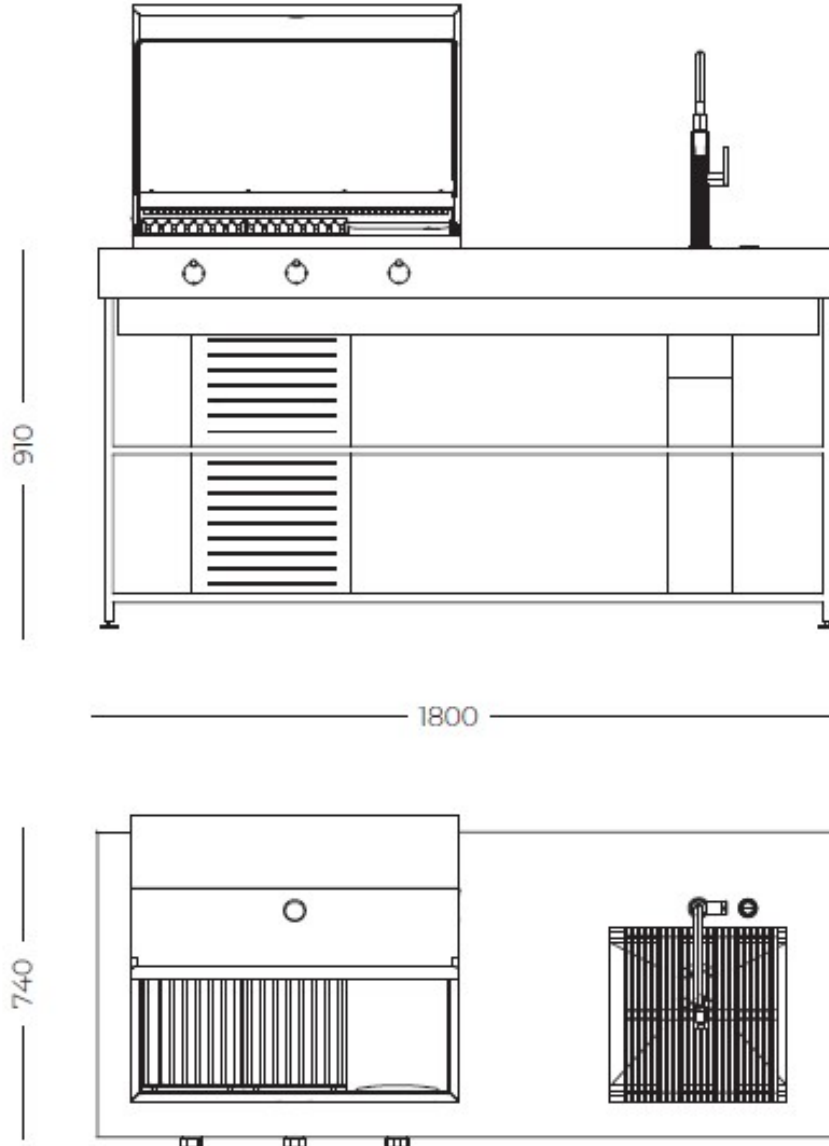

Dimensioni 180 x 74 x (h) 91 cm

BBQ Integrato

- Area di cottura 750 x 400 mm
- 2 griglie di cottura 250 x 430 mm
- 1 piastra di cottura 250 x 430 mm
- Coperchio coibentato con termometro analogico
- 3 bruciatori 2.0 kW con valvola di sicurezza e termocoppie ad intervento rapido
- Accensione elettronica
- Collaudo gas GPL
- Set ugelli metano in dotazione

Ripiani 2 ripiani in HPL effetto legno

Peso 100 kg

Ancoraggio 4 piedini regolabili per posa a terra

Prodotti Integrati FOSTER 1031 850 - Vasca Milanello saldata 470 x 466 mm
8425 100 - Miscelatore Skin
8407 116 - Piletta automatica Space Push

Dotazioni posteriori Attacco acqua calda e fredda
Allacciamento elettrico

DATI TECNICI

GALLERIA FOTOGRAFICA

IN DOTAZIONE

Griglia Black

Lavello Milanello Workstation

Miscelatore Skin

Piletta automatica Space Push