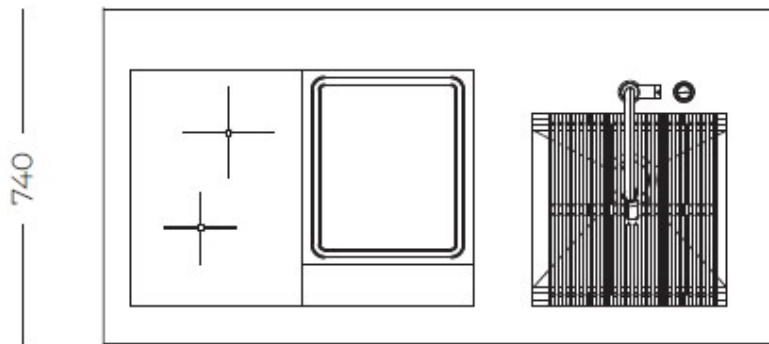

Prodotti Integrati FOSTER

1031 850 - Vasca Milanello saldata 470 x 466 mm
8425 100 - Miscelatore Skin
8407 116 - Piletta automatica Space Push
7322 240 - Piano Induzione S4000 2 zone
7325 445 - Piastra Teppanyaki S4000 2 zone

Dotazioni posteriori

Attacco acqua calda e fredda
Allacciamento elettrico

DATI TECNICI