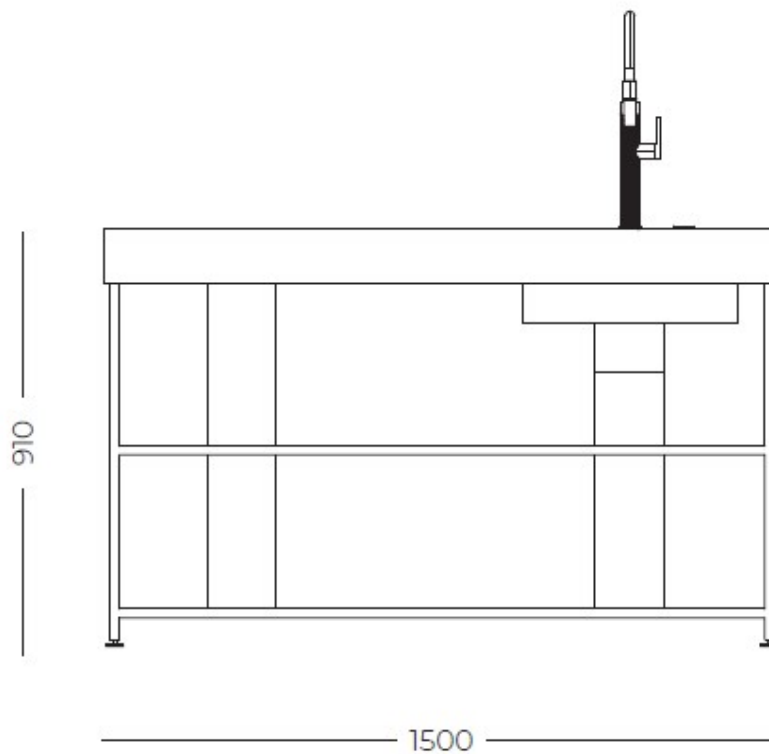

Prodotti Integrati FOSTER

1031 850 - Vasca Milanello saldata 470 x 466 mm
8425 100 - Miscelatore Skin
8407 116 - Piletta automatica Space Push
7322 240 - Piano Induzione S4000 2 zone
7325 445 - Piastra Teppanyaki S4000 2 zone

Dotazioni posteriori

Attacco acqua calda e fredda
Allacciamento elettrico

DATI TECNICI