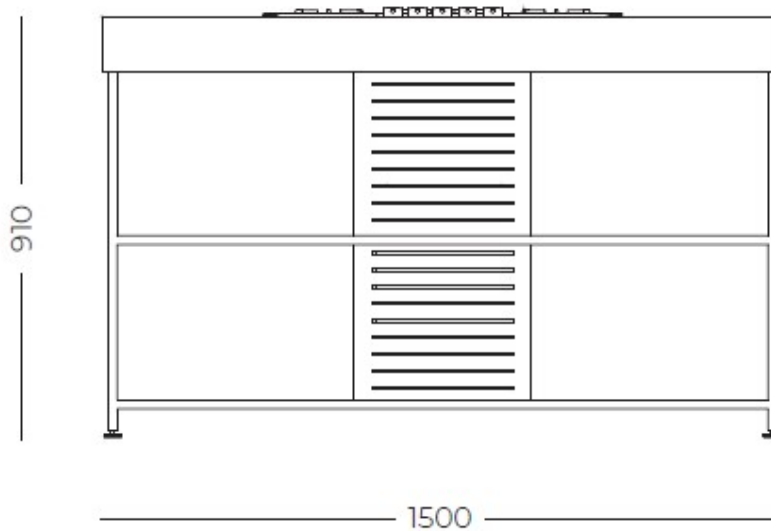

QUI Gas

Freestanding

Codice: 7556 003

DETTAGLI

Tipologia	Piano Cottura a Gas
Materiale	Acciaio inox AISI 316 L con supporto in alluminio alveolare
Texture	Spazzolatura in linea
Struttura	Struttura tubolare saldata in acciaio inox AISI 316L
Prodotti Integrati FOSTER	7682 000 - Piano gas Milanello 5 fuochi P.tot 10.250 kW
Dimensioni	150 x 74 x (h) 91 cm
Ripiani	2 ripiani in HPL effetto legno
Peso	85 kg
Ancoraggio	4 piedini regolabili per posa a terra

Accessori in dotazione

Telo impermeabile in PVC (650 g / m2)

Dotazioni posteriori

Allacciamento elettrico, Attacco gas

DATI TECNICI

GALLERIA FOTOGRAFICA

IN DOTAZIONE

Piano cottura Milanello 5F