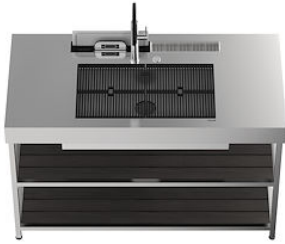

### DETTAGLI

Canale attrezzato integrato

Porta bicchieri/piatti  
Bilancia  
Tagliere in HDPE grigio

Tipologia

Lavello

Materiale

Acciaio inox AISI 316 L con supporto in alluminio alveolare

Texture

Spazzolatura in linea

Struttura

Struttura tubolare saldata in acciaio inox AISI 316L

Dimensioni

150 x 74 x (h) 91 cm

Ripiani

2 ripiani in HPL effetto legno

Peso

85 kg

Ancoraggio

4 piedini regolabili per posa a terra

Prodotti Integrati FOSTER

1034 850 - Vasca Milanello saldata 750 x 374 mm profondità 200 mm  
8424 100 - Miscelatore Skin  
8407 116 - Piletta automatica Space Push

## IN DOTAZIONE

Griglia Black

Lavello Milanello Workstation

Miscelatore Skin

Piletta automatica Space Push