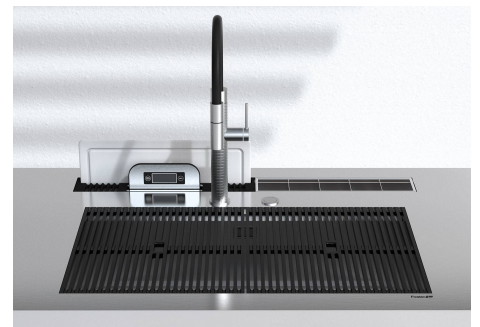

GALLERIA FOTOGRAFICA