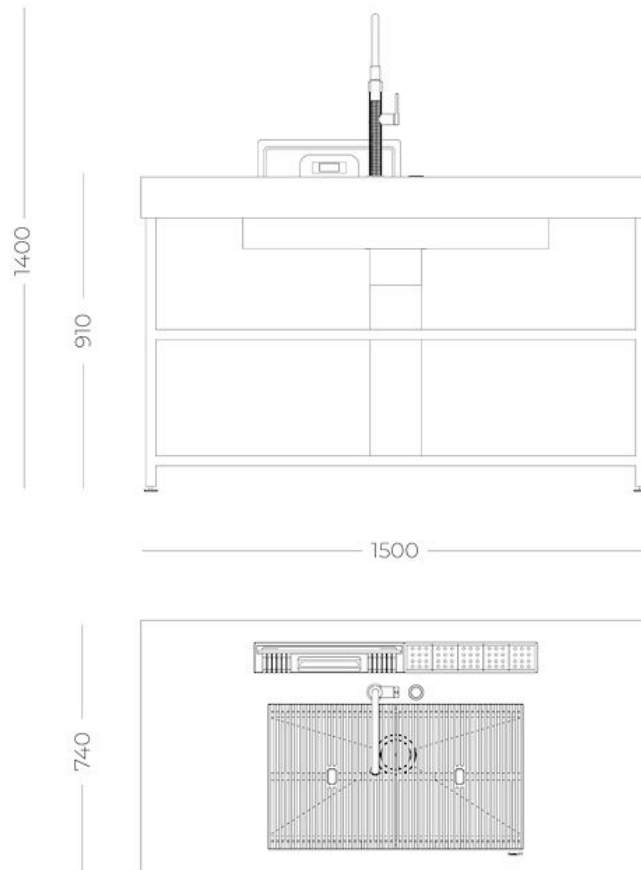

Prodotti Integrati FOSTER

1034 850 - Vasca Milanello saldata 750 x 374 mm profondità 200 mm
8424 100 - Miscelatore Skin
8407 116 - Piletta automatica Space Push

Dotazioni posteriori

Attacco acqua calda e fredda

DATI TECNICI