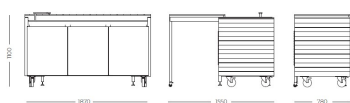

GALLERIA FOTOGRAFICA