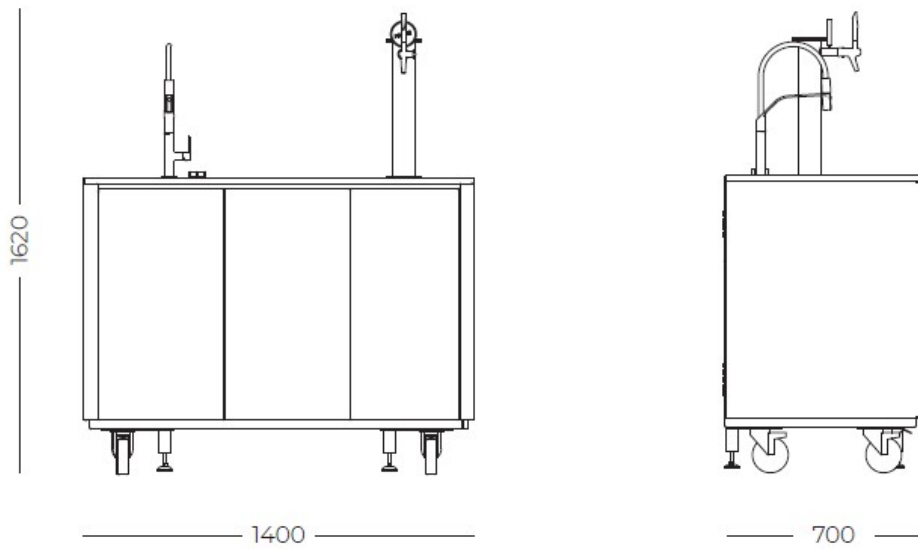

Insieme Lavello + Spillatore Birra

Freestanding

Codice: 7555 015

DETTAGLI

Tipologia	Lavello + Spillatore birra
Materiale	Acciaio inox AISI 316 L con supporto in alluminio alveolare
Rivestimento	HPL effetto legno
Texture	Spazzolatura in linea
Dimensioni	140 X 70 X (h)162 cm
Struttura	Struttura tubolare saldata in acciaio al carbonio con ciclo di verniciatura per ambiente esterno 4 ruote (2 con sistema di blocco) 2 piedini regolabili per posa a terra Dotazioni ante frontali Refrigeratore birra 50 l/h Vano per posizionamento fusto birra
Ruote	Si
Peso	200 kg

Prodotti Integrati FOSTER

1241 050 - Vasca Quadra AISI 316 340 x 400 mm
8425 100 - Miscelatore Milanello
8407 115 - Piletta automatica Space Milano

Erogatore birra integrato

Spillatore birra montato su colonna fissa abbattibile (capacità di raffreddamento birra - 50 l/h)
Vaschetta in acciaio inox saldata per raccolta liquidi dotati di sistema rinfresca bicchieri

Dotazioni posteriori

Attacco acqua calda e fredda
Allacciamento elettrico

Accessori in dotazione

Telo impermeabile in PVC (650 g / m2)

Accessori opzionali

Sistema indipendente di erogazione dell'acqua (serbatoio 50 l) posizionato nel vano sotto vasca

Su richiesta

Struttura tubolare saldata in acciaio inox AISI 316L

DATI TECNICI

GALLERIA FOTOGRAFICA

IN DOTAZIONE

Lavello Quadra

Miscelatore Milanello

Piletta automatica Space Milano