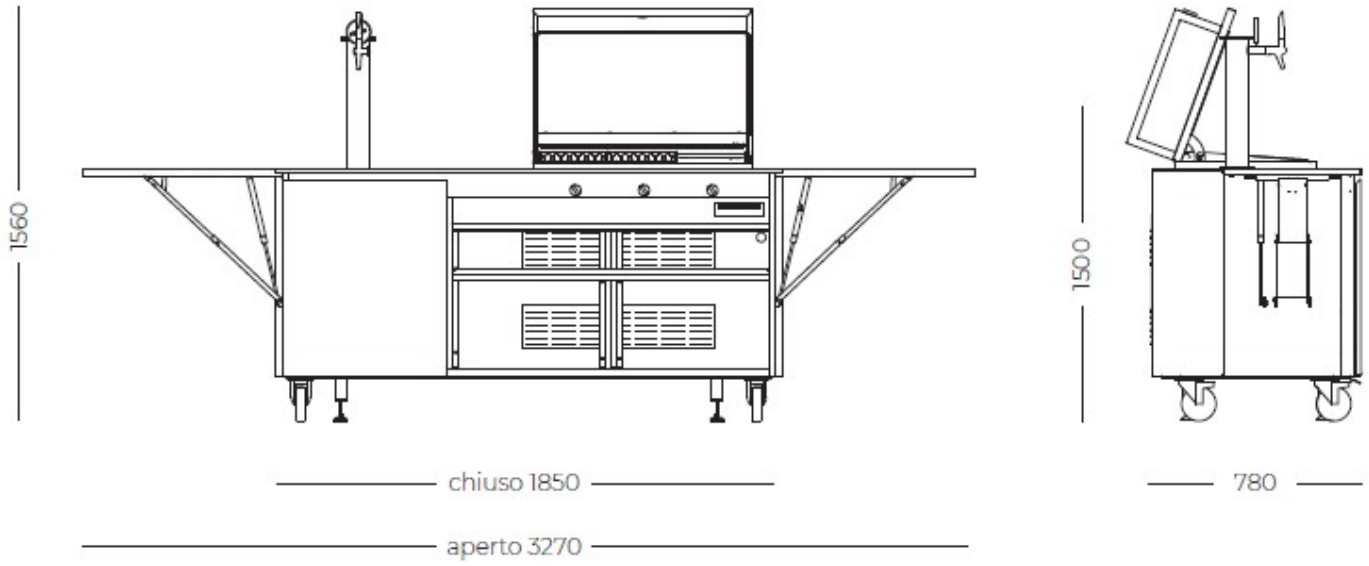

Finalmente BBQ + Beer

Freestanding

Codice: 7555 011

DETTAGLI

Tipologia	Barbecue + Spillatore birra
Ruote	Si
Materiale	Acciaio inox AISI 316 L con supporto in alluminio alveolare
Texture	Spazzolatura in linea
Dimensione Aperta	327 x 78 x (h)151 cm
Dimensione chiusa	185 x 78 x (h)149 cm
Peso	290 Kg
Struttura	2 mensole laterali apribili 4 ruote (2 con sistema di blocco) 2 piedini regolabili per posa a terra

Dotazioni posteriori

Attacco acqua calda e fredda
Allacciamento elettrico
Attacco gas

Dotazioni ante frontali

Refrigeratore birra 50 l/h
Vano con mensola interna in HPL / acciaio inox
Mensola interna in acciaio inox

BBQ Integrato

Area di cottura 750 x 400 mm
2 griglie di cottura 250 x 430 mm
1 piastra di cottura 250 x 430 mm
Coperchio coibentato con termometro analogico
3 bruciatori 2.0 kW con valvola di sicurezza e termocoppie ad intervento rapido
Accensione elettronica
Collaudo gas GPL
Set ugelli metano in dotazione

Accessori in dotazione

Telo impermeabile in PVC (650 g / m2)

DATI TECNICI

GALLERIA FOTOGRAFICA