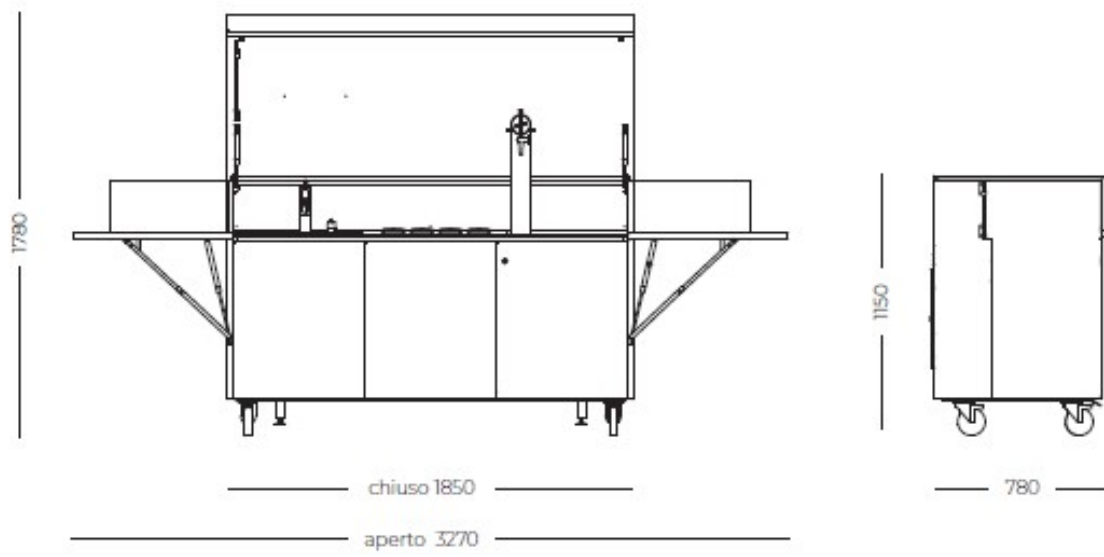

DATI TECNICI