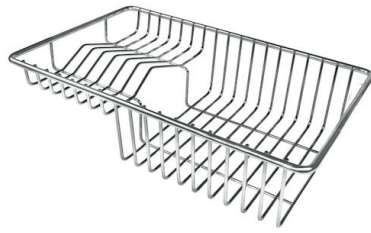

Cestello portapiatti inox