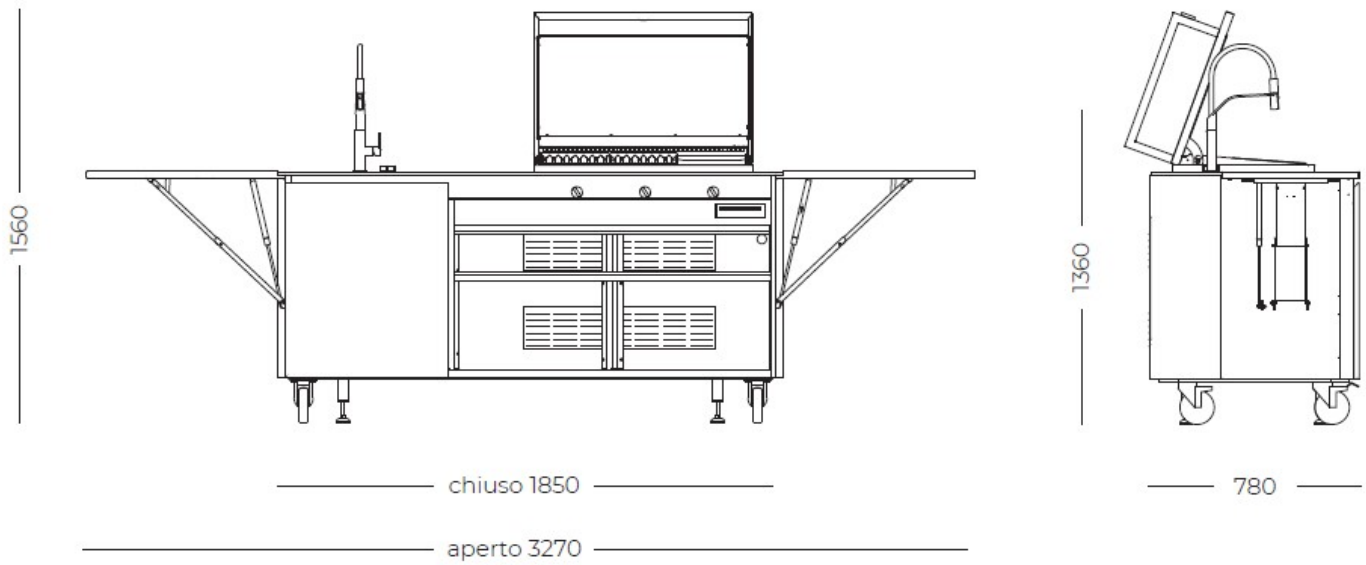

Finalmente Lavello + BBQ

Freestanding

Codice: 7555 005

DETTAGLI

Materiale	Acciaio inox AISI 316 L con supporto in alluminio alveolare
Texture	Spazzolatura in linea
Struttura	Acciaio Inox AISI 316L satinato con supporto in alluminio alveolare
Dimensione Aperta	327 x 78 x (h) 156 cm
Dimensione chiusa	185 x 78 x (h)136 cm
Peso	285 kg
Prodotti Integrati FOSTER	1011 050 - Vasca Milano saldata 462 x 400 mm 8425 100 - Miscelatore Milanello con bocca estraibile 8407 115 - Piletta automatica Space Milano
Ruote	Si
Dotazioni posteriori	Attacco gas

Dotazioni ante frontali

Vano con mensola in acciaio inox
Cassettone estraibile con racconta differenziata a 4 scomparti

Struttura

2 mensole laterali apribili
4 ruote (2 con sistema di blocco)
2 piedini regolabili per posa a terra

BBQ Integrato

Area di cottura 750 x 400 mm
2 griglie di cottura 250 x 430 mm
1 piastra di cottura 250 x 430 mm
Coperchio coibentato con termometro analogico
3 bruciatori 2.0 kW con valvola di sicurezza e termocoppie ad intervento rapido
Accensione elettronica
Collaudo gas GPL
Set ugelli metano in dotazione

Accessori in dotazione

Telo impermeabile in PVC (650 g / m2)

Tipologia

Barbecue + Lavello

DATI TECNICI

GALLERIA FOTOGRAFICA

IN DOTAZIONE

Lavello Foster Milano