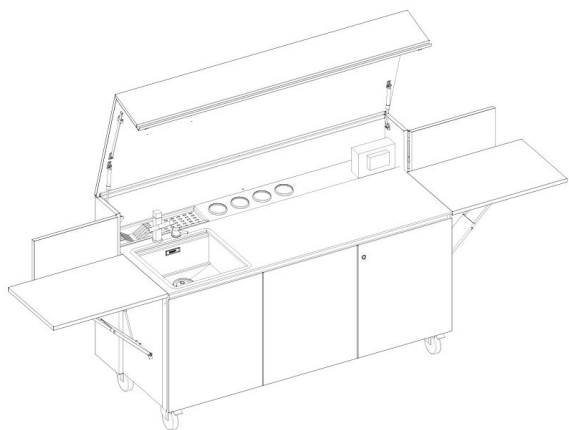

Finalmente B&B 7555 003

Freestanding

Codice: 7555 003

DETTAGLI

Collezione

Finalmente

Materiale

Acciaio inox AISI 316

Texture

Satinato

Dimensione Aperta

327 x 78 x (h)178 cm

Dimensione chiusa

185 x 78 x (h)115 cm

Peso

285 kg

GALLERIA FOTOGRAFICA

ACCESSORI OPZIONALI

Batteria pentole Induction PRO
8pz. 8210 008

Bistecchiera Induction PRO 8212
000

Cestello portapiatti inox 8100 303

Griglia Black 8100 600

Kit pane e pizza - 8000 204