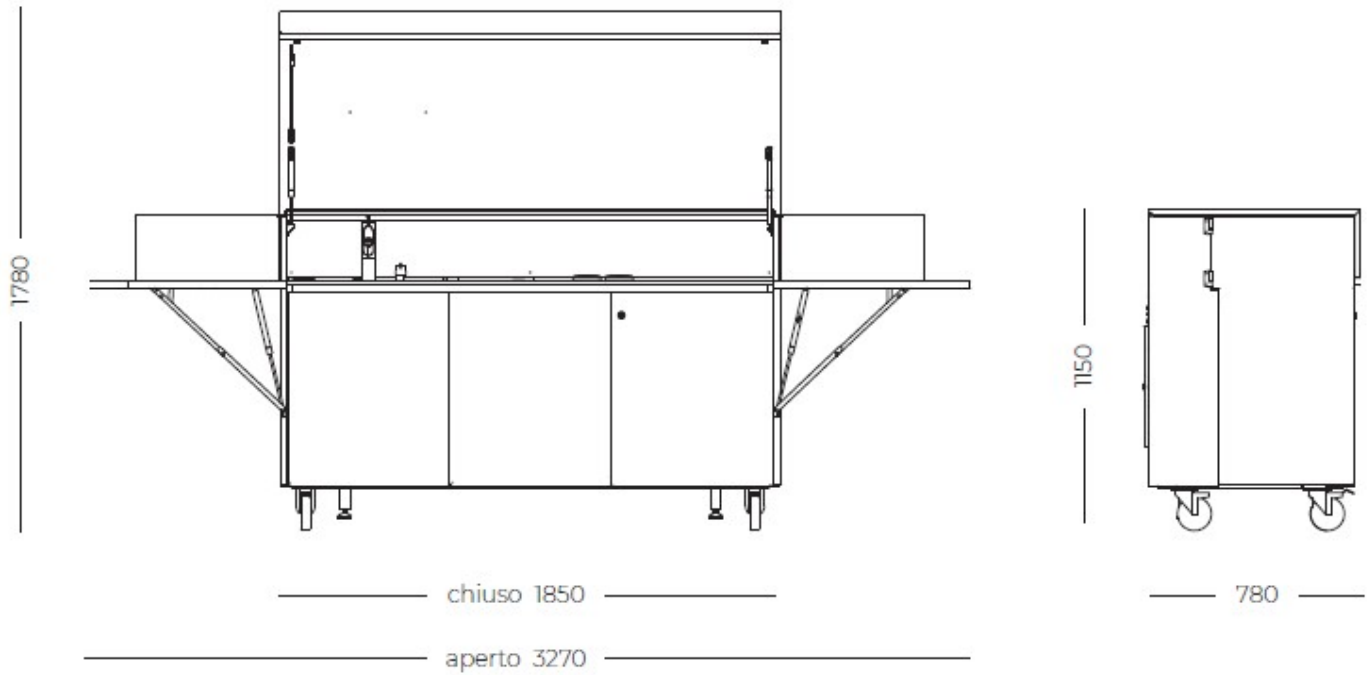

Finalmente Lavello + Induzione + Teppanyaki

Freestanding

Codice: 7555 002

DETTAGLI

Tipologia	Lavello + Cottura induzione + Teppan
Materiale	Acciaio inox AISI 316 L con supporto in alluminio alveolare
Texture	Spazzolatura in linea
Dimensione Aperta	327 x 78 x (h)178 cm
Dimensione chiusa	185 x 78 x (h)115 cm
Peso	295 Kg
Ruote	Si
Prodotti Integrati FOSTER	1011 050 - Vasca Milano saldata 462 x 400 mm 8459 000 - Miscelatore F2000 con bocca estraibile 8530 000 - Dispenser Round 7322 240 - Piano Induzione S4000 2 zone-230V 50/60 Hz 7325 455 - Piastra Teppan S4000 2 zone

Canale attrezzato integrato

Porta bicchieri e portapiatti
2 contenitori rotondi di diversa profondità
Porta prese a scomparsa (230V 16A IP66)

Struttura

Coperchio con sistema di blocco anti-chiusura
2 mensole laterali apribili
4 ruote (2 con sistema di blocco)
2 piedini regolabili per posa a terra

Dotazioni posteriori

Quadro elettrico IP66 32A
Spina elettrica da parete monofase 230V 32A IP66
Attacco acqua calda e fredda

Dotazioni ante frontali

Frigorifero minibar 60l sottopiano (classe C)
Vano con mensola in HPL / acciaio inox
Cassettone estraibile con racconta differenziata a 4 scomparti

Accessori in dotazione

Telo impermeabile in PVC (650 g / m2)

Illuminazione

3 luci LED (normale con sensore di luce crepuscolare / di movimento) con batteria ricaricabile e connettore USB

DATI TECNICI

GALLERIA FOTOGRAFICA