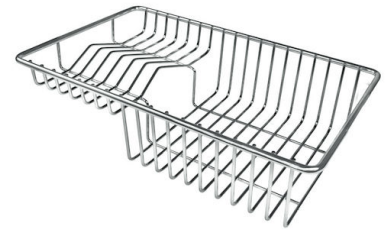

Cestello portapiatti inox