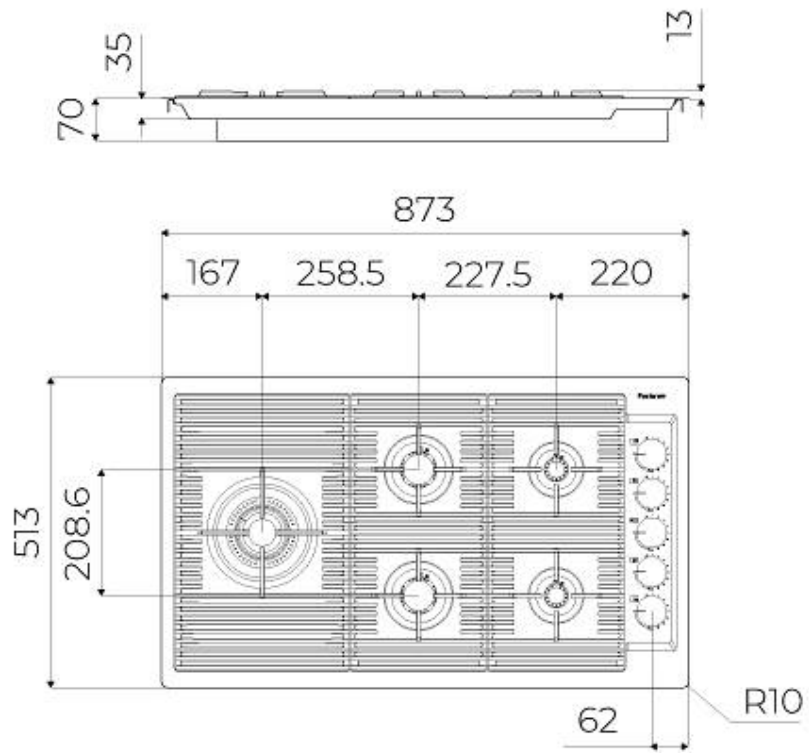

DETTAGLI

Bordo Installazione Sopratop | Filotop

Colorazione Gold

Materiale Acciaio inox AISI 304

Texture Spazzolatura in linea

Alimentazione 220-240 V; 50/60 Hz

Dimensioni 873x513 mm

Dimensioni base 90cm

Elemento riscaldante 5 fuochi

Foro incasso Vedi scheda tecnica

Griglie Griglie in ghisa e coprispartifiamma smaltati

Larghezza 87 cm

Potenza totale 9.500 W

Ausiliare 2x1.000 W

Semirapido 2 x 1.750 W

Doppia Corona 4.000 W

Piano Cottura a Gas

DATI TECNICI

FTS - cut out

FT - cut out

GALLERIA FOTOGRAFICA

ACCESSORI OPZIONALI

Porta Wok in Ghisa

ABBINAMENTI CONSIGLIATI