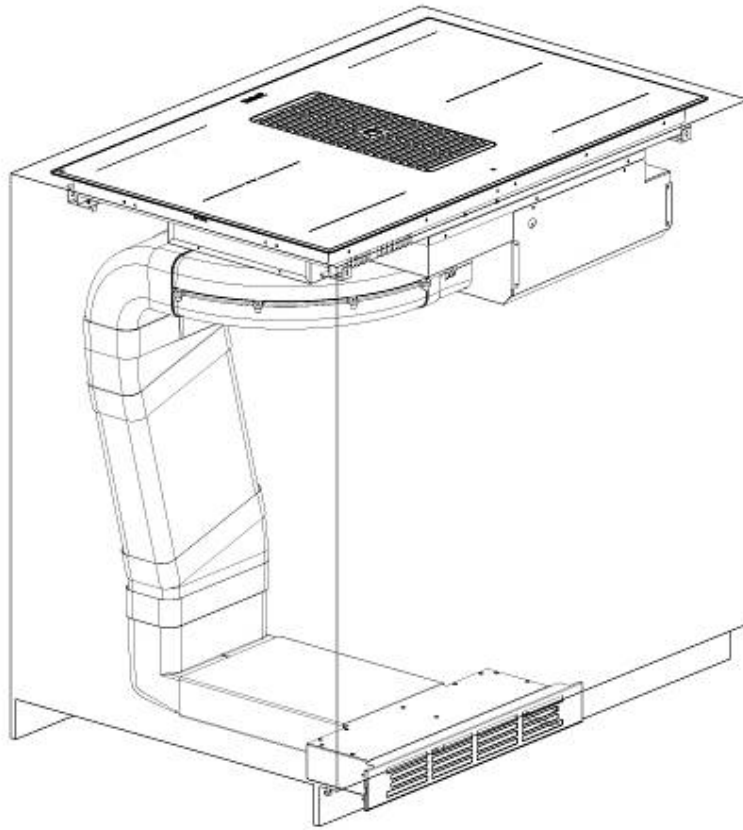

210 x 190 mm - 2.100 (3.000)\* W

Dimensioni

820 x 520 x h 220 mm

Elemento riscaldante

4 zone

Funzionamento	Aspirante (filtrante con filtri opzionali)
Velocità di aspirazione	10 velocità di aspirazione (9 + 1 intensiva)
Portata d'aria	680 mc/h
Foro incasso	Vedi scheda tecnica
Potenza totale	7.400** W
2 zone estese Bridge	7.400 W
Classe energetica	A+
Impostazioni di alimentazione	9 settaggi di potenza per zona + Powerboost
Sicurezza	Dotazione di sicurezza
Tipologia	Piano Cottura a Induzione
Tipo comandi	Touch Control
Note:	**Con la funzione PowerControl, la potenza massima può essere impostata in utenza da 1.400 a 7.400 W in step da 100 W *PowerBoost
Note:	2 filtri antigrasso lavabili; Spegnimento ritardato automatico; Avvisi di saturazione filtri antigrasso e carbone; Funzionamento filtrante opzionale con filtri carbone.

## DATI TECNICI

9700 577 - KIT H6 cm

9700 580 - KIT H10 cm

FTS - cut out

FT - cut out

---