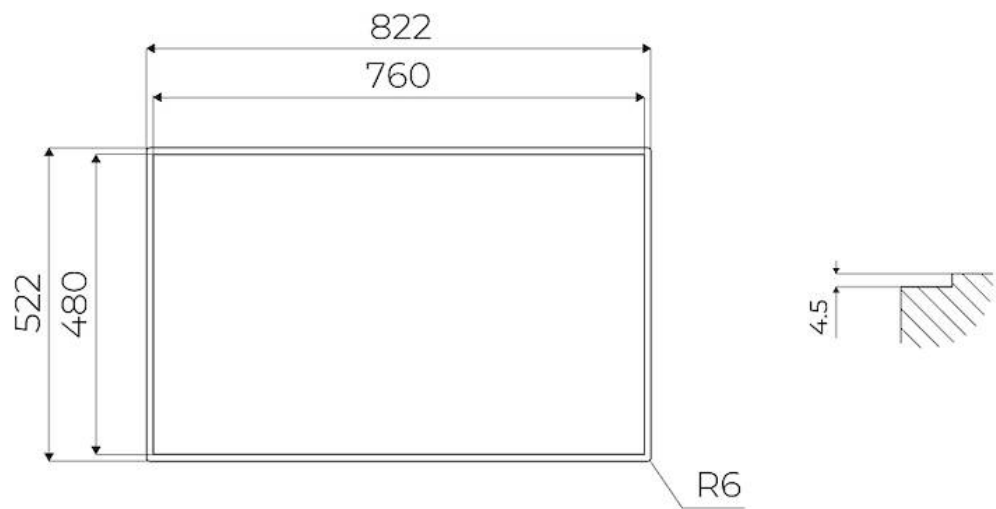

210 x 190 mm - 2.100 (3.000)\* W

Dimensioni

820 x 520 x h 220 mm

Elemento riscaldante

4 zone

Funzionamento	Aspirante (filtrante con filtri opzionali)
Velocità di aspirazione	10 velocità di aspirazione (9 + 1 intensiva)
Portata d'aria	680 mc/h
Foro incasso	Vedi scheda tecnica
Potenza totale	7.400** W
2 zone estese Bridge	7.400 W
Classe energetica	A+
Impostazioni di alimentazione	9 settaggi di potenza per zona + Powerboost
Sicurezza	Dotazione di sicurezza
Tipologia	Piano Cottura a Induzione
Tipo comandi	Touch Control
Note:	**Con la funzione PowerControl, la potenza massima può essere impostata in utenza da 1.400 a 7.400 W in step da 100 W *PowerBoost
Note:	2 filtri antigrasso lavabili; Spegnimento ritardato automatico; Avvisi di saturazione filtri antigrasso e carbone; Funzionamento filtrante opzionale con filtri carbone.

## DATI TECNICI

9700 577 - KIT H6 cm

9700 580 - KIT H10 cm

FTS - cut out

FT - cut out

---