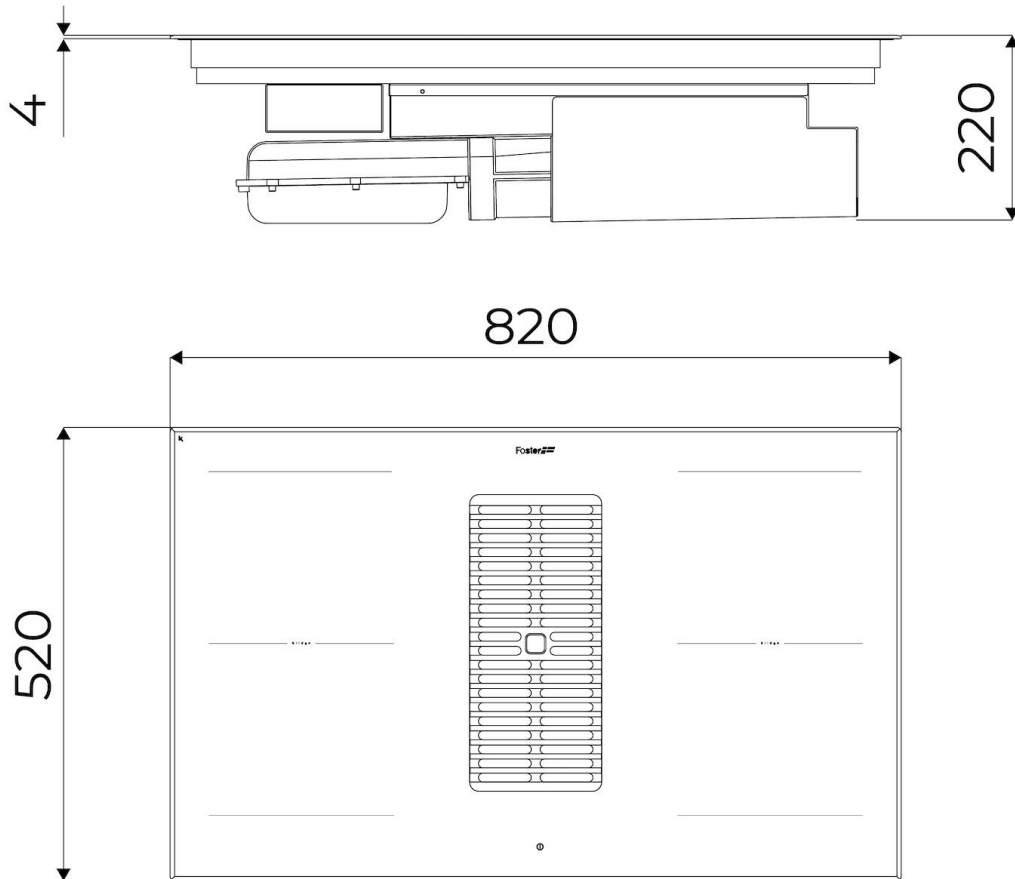

210 x 190 mm - 2.100 (3.000)\* W

Dimensioni

820 x 520 x h 220 mm

Elemento riscaldante

4 zone

Funzionamento	Aspirante (filtrante con filtri opzionali)
Velocità di aspirazione	10 velocità di aspirazione (9 + 1 intensiva)
Portata d'aria	680 mc/h
Foro incasso	Vedi scheda tecnica
Potenza totale	7.400** W
2 zone estese Bridge	7.400 W
Classe energetica	A+
Impostazioni di alimentazione	9 settaggi di potenza per zona + Powerboost
Sicurezza	Dotazione di sicurezza
Tipologia	Piano Cottura a Induzione
Tipo comandi	Touch Control
Note:	**Con la funzione PowerControl, la potenza massima può essere impostata in utenza da 1.400 a 7.400 W in step da 100 W *PowerBoost
Note:	2 filtri antigrasso lavabili; Spegnimento ritardato automatico; Avvisi di saturazione filtri antigrasso e carbone; Funzionamento filtrante opzionale con filtri carbone.

## DATI TECNICI

9700 577 - KIT H6 cm

9700 580 - KIT H10 cm

FTS - cut out

FT - cut out

---