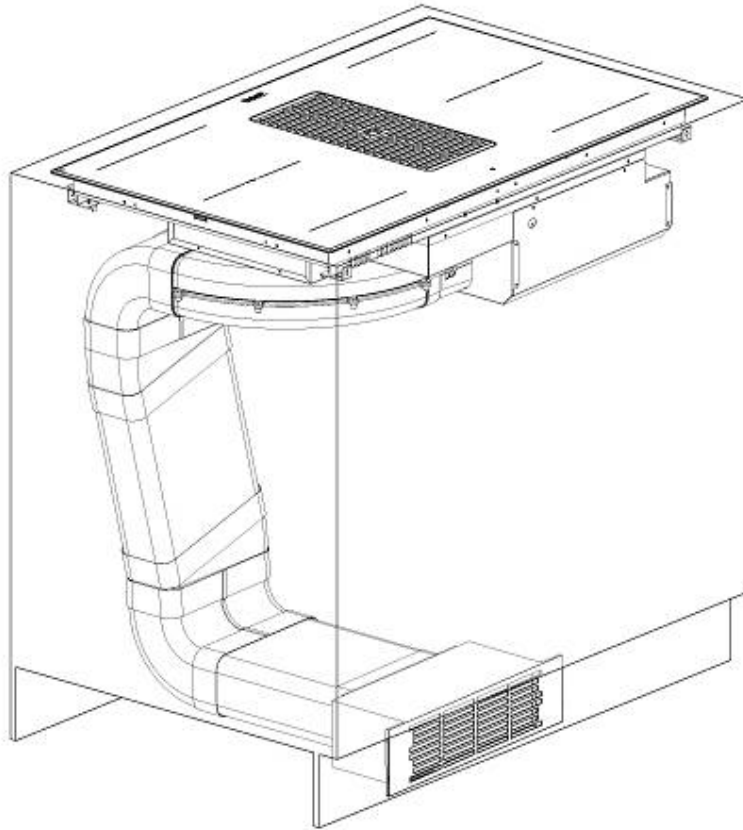

210 x 190 mm - 2.100 (3.000)\* W

Dimensioni

820 x 520 x h 220 mm

Elemento riscaldante

4 zone

Funzionamento	Aspirante (filtrante con filtri opzionali)
Velocità di aspirazione	10 velocità di aspirazione (9 + 1 intensiva)
Portata d'aria	680 mc/h
Foro incasso	Vedi scheda tecnica
Potenza totale	7.400** W
2 zone estese Bridge	7.400 W
Classe energetica	A+
Impostazioni di alimentazione	9 settaggi di potenza per zona + Powerboost
Sicurezza	Dotazione di sicurezza
Tipologia	Piano Cottura a Induzione
Tipo comandi	Touch Control
Note:	**Con la funzione PowerControl, la potenza massima può essere impostata in utenza da 1.400 a 7.400 W in step da 100 W *PowerBoost
Note:	2 filtri antigrasso lavabili; Spegnimento ritardato automatico; Avvisi di saturazione filtri antigrasso e carbone; Funzionamento filtrante opzionale con filtri carbone.

## DATI TECNICI

9700 577 - KIT H6 cm

9700 580 - KIT H10 cm

FTS - cut out

FT - cut out

---