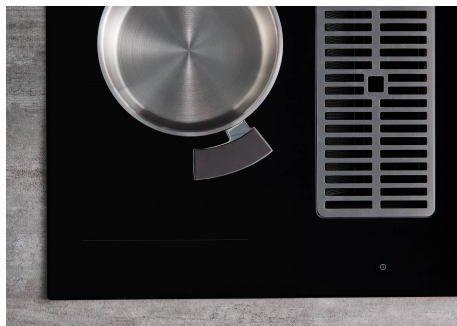

GALLERIA FOTOGRAFICA

ACCESSORI OPZIONALI