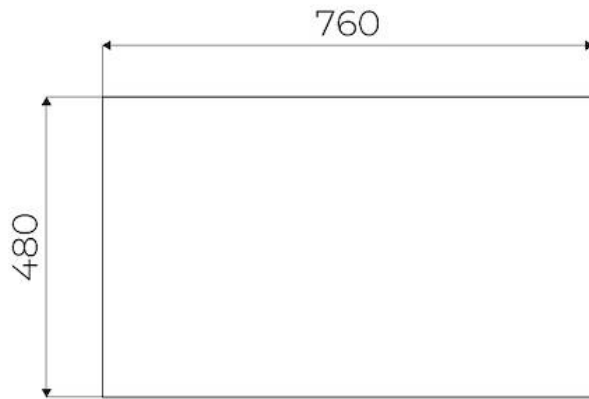

210 x 190 mm - 2.100 (3.000)\* W

Dimensioni

820 x 520 x h 220 mm

Elemento riscaldante

4 zone

Funzionamento	Aspirante (filtrante con filtri opzionali)
Velocità di aspirazione	10 velocità di aspirazione (9 + 1 intensiva)
Portata d'aria	680 mc/h
Foro incasso	Vedi scheda tecnica
Potenza totale	7.400** W
2 zone estese Bridge	7.400 W
Classe energetica	A+
Impostazioni di alimentazione	9 settaggi di potenza per zona + Powerboost
Sicurezza	Dotazione di sicurezza
Tipologia	Piano Cottura a Induzione
Tipo comandi	Touch Control
Note:	**Con la funzione PowerControl, la potenza massima può essere impostata in utenza da 1.400 a 7.400 W in step da 100 W *PowerBoost
Note:	2 filtri antigrasso lavabili; Spegnimento ritardato automatico; Avvisi di saturazione filtri antigrasso e carbone; Funzionamento filtrante opzionale con filtri carbone.

## DATI TECNICI

9700 577 - KIT H6 cm

9700 580 - KIT H10 cm

FTS - cut out

FT - cut out

---