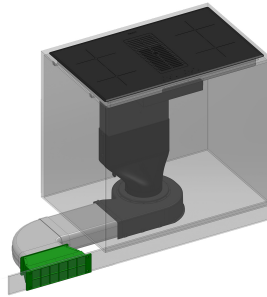

Griglie	Griglie in ghisa e coprispartifiamma smaltati
Larghezza	86 cm
Potenza totale	7.400** W
2 zone anteriori	Ø 160 mm - 1.200 (1.600)* W
2 zone posteriori	Ø 200 mm - 2.300 (3.000)* W
2 zone estese Bridge	3.700 W
Classe energetica	A++
Impostazioni di alimentazione	9 settaggi di potenza per zona + Powerboost
Sicurezza	Dotazione di sicurezza
Tipologia	Piano Cottura a Induzione
Tipo comandi	Touch Control
Note:	**Con la funzione PowerControl, la potenza massima può essere impostata in utenza ai valori riportati *PowerBoost
Note:	2 filtri antigrasso lavabili; Spegnimento ritardato automatico; Avvisi di saturazione filtri antigrasso e carbone; Funzionamento filtrante opzionale con filtri carbone.

DATI TECNICI

Intaglio solo con top > 30 mm
Recess only for top > 30 mm

- Built-in cut out for FTS – Foratura per installazione FTS

GALLERIA FOTOGRAFICA

ACCESSORI OPZIONALI

Connettore ad angolo 15° orizz.
sez. rettangolare

Connettore ad angolo 90° orizz.
sez. rettangolare

Connettore ad angolo 90° vert.
sez. rettangolare

Connettore bianco a sez.
rettangolare

Filtro carbone

Filtro carbone

Griglia per zoccolo colore grigio
per zoccoli

Riduzione rett / tondo sez.

Tubo bianco a sez. rettangolare

Tubo bianco flessibile 3 metri a
sezione rettangolare

Valvola di non ritorno

ABBINAMENTI CONSIGLIATI

Lavello Foster Milano