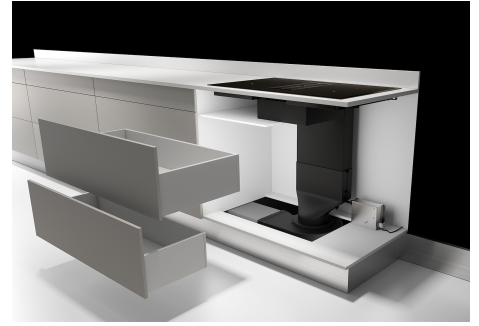

DATI TECNICI

Intaglio solo con top > 30 mm
Recess only for top > 30 mm

- Built-in cut out for FTS – Foratura per installazione FTS

GALLERIA FOTOGRAFICA

ACCESSORI OPZIONALI

Connettore ad angolo 15° orizz.
sez. rettangolare