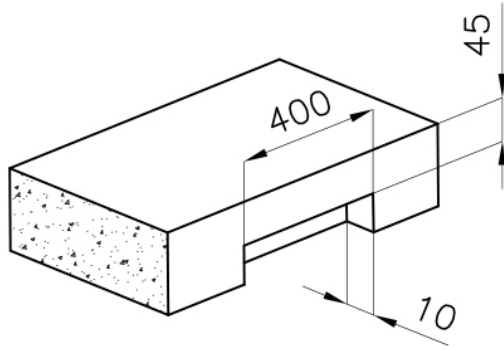

Intaglio solo con top > 30 mm
Recess only for top > 30 mm