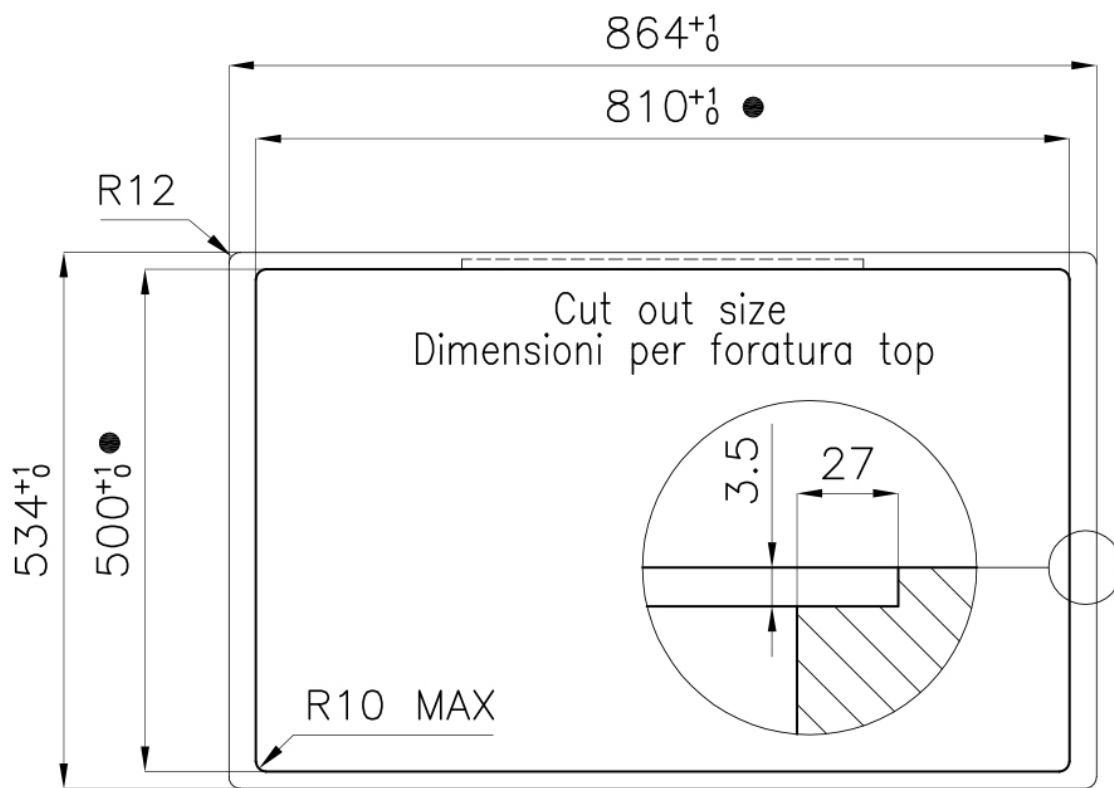

DETTAGLI

Colorazione

Nero

Materiale

Vetroceramica

Dimensioni

860x530 mm

Descrizione completa

Foster Milano Air piano cottura ad induzione 86 cm - 4 zone - con cappa aspirante integrata - Bordo bisellato - per installazione a filo piano (FT) o per incasso sopratop (FTS)

Elemento riscaldante

4 zone

Griglie	Griglie in ghisa e coprispartifiamma smaltati
Larghezza	86 cm
Potenza totale	7.400** W
2 zone anteriori	Ø 160 mm - 1.200 (1.600)* W
2 zone posteriori	Ø 200 mm - 2.300 (3.000)* W
2 zone estese Bridge	3.700 W
Classe energetica	A++
Impostazioni di alimentazione	9 settaggi di potenza per zona + Powerboost
Sicurezza	Dotazione di sicurezza
Tipologia	Piano Cottura a Induzione
Tipo comandi	Touch Control
Note:	**Con la funzione PowerControl, la potenza massima può essere impostata in utenza ai valori riportati *PowerBoost
Note:	2 filtri antigrasso lavabili; Spegnimento ritardato automatico; Avvisi di saturazione filtri antigrasso e carbone; Funzionamento filtrante opzionale con filtri carbone.

DATI TECNICI

Intaglio solo con top > 30 mm
Recess only for top > 30 mm

- Built-in cut out for FTS – Foratura per installazione FTS

GALLERIA FOTOGRAFICA

ACCESSORI OPZIONALI

Connettore ad angolo 15° orizz.
sez. rettangolare