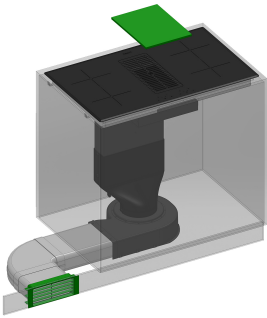

Griglie	Griglie in ghisa e coprispartifiamma smaltati
Larghezza	86 cm
Potenza totale	7.400** W
2 zone anteriori	Ø 160 mm - 1.200 (1.600)* W
2 zone posteriori	Ø 200 mm - 2.300 (3.000)* W
2 zone estese Bridge	3.700 W
Classe energetica	A++
Impostazioni di alimentazione	9 settaggi di potenza per zona + Powerboost
Sicurezza	Dotazione di sicurezza
Tipologia	Piano Cottura a Induzione
Tipo comandi	Touch Control
Note:	**Con la funzione PowerControl, la potenza massima può essere impostata in utenza ai valori riportati *PowerBoost
Note:	2 filtri antigrasso lavabili; Spegnimento ritardato automatico; Avvisi di saturazione filtri antigrasso e carbone; Funzionamento filtrante opzionale con filtri carbone.

DATI TECNICI

Intaglio solo con top > 30 mm
Recess only for top > 30 mm

- Built-in cut out for FTS – Foratura per installazione FTS

GALLERIA FOTOGRAFICA

ACCESSORI OPZIONALI

Connettore ad angolo 15° orizz.
sez. rettangolare

Connettore ad angolo 90° orizz.
sez. rettangolare

Connettore ad angolo 90° vert.
sez. rettangolare

Connettore bianco a sez.
rettangolare

Filtro carbone

Filtro carbone

Griglia per zoccolo colore grigio
per zoccoli

Riduzione rett / tondo sez.

Tubo bianco a sez. rettangolare

Tubo bianco flessibile 3 metri a
sezione rettangolare

Valvola di non ritorno

ABBINAMENTI CONSIGLIATI

Lavello Foster Milano