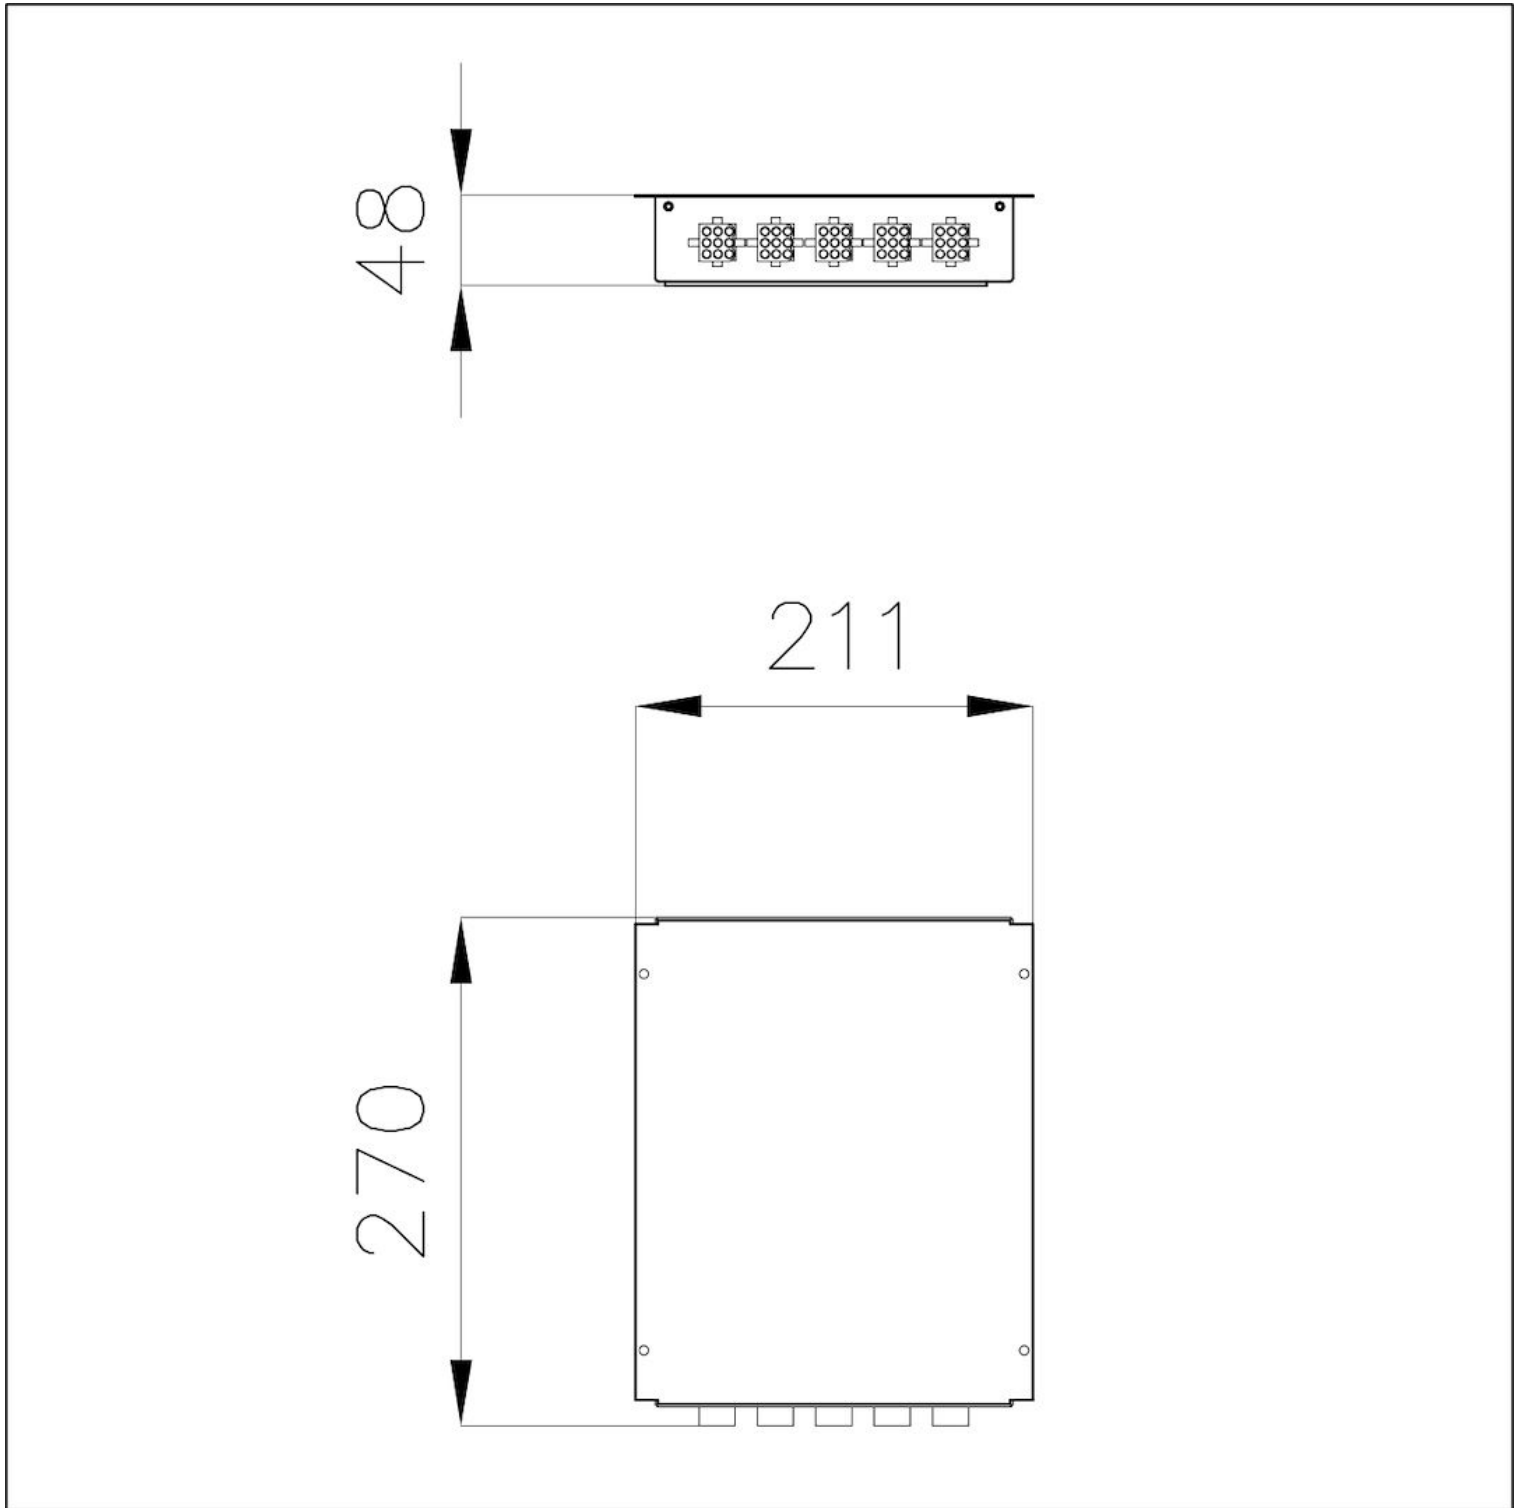

Modular Induction - Box di Connessione

Componenti

Codice: 7369 040

DETTAGLI

Distanze max Dal modulo Touch: 60 cm - Dalle piastre: 90 cm

Descrizione completa Box Connessione per sistemi Modular Induction a 4 zone

Ingombro 211x270x48 mm

Posizionamento Sottopiano

DATI TECNICI

GALLERIA FOTOGRAFICA

ABBINAMENTI CONSIGLIATI

Piano cottura Touch Control
Modular Induction

Piano cottura Touch Control
Modular Induction