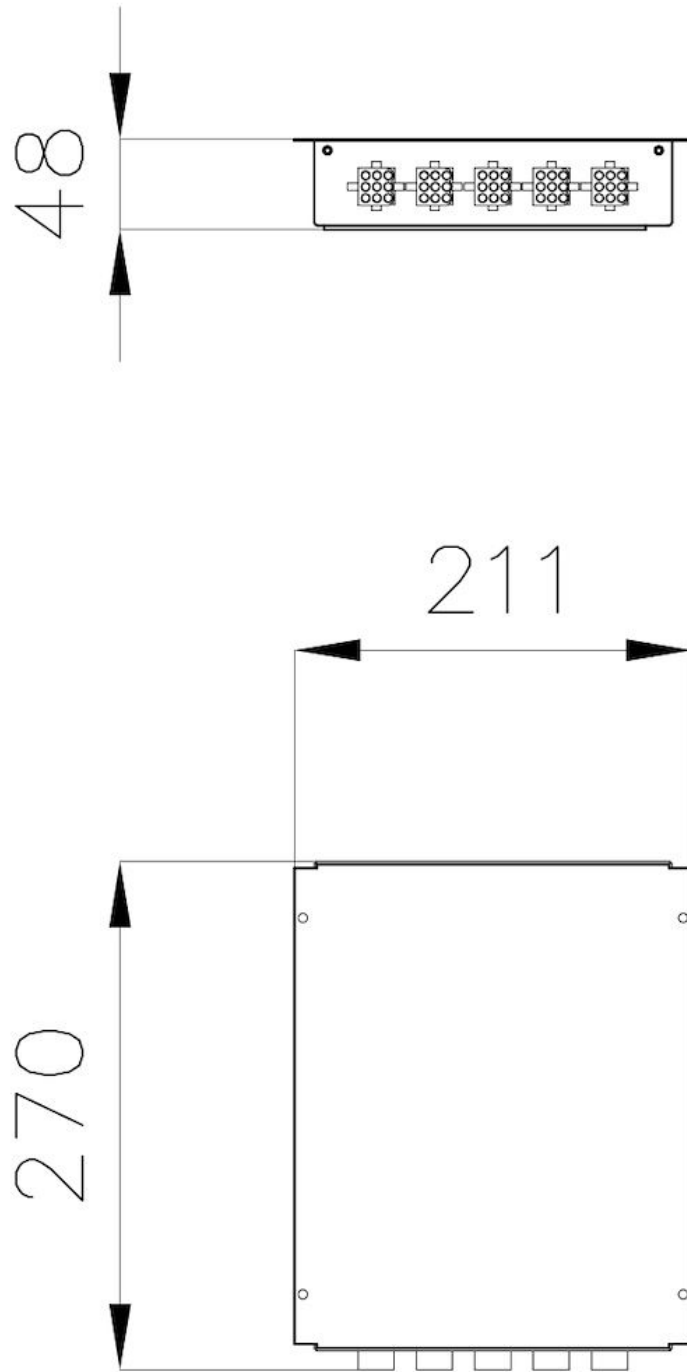

Modular Induction - Box di Connessione

Componenti

Codice: 7369 030

DETTAGLI

Distanze max Dal modulo Touch: 60 cm - Dalle piastre: 90 cm

Descrizione completa Box Connessione per sistemi Modular Induction a 3 zone

Ingombro 211x270x48 mm

Posizionamento Sottopiano

DATI TECNICI

GALLERIA FOTOGRAFICA

ABBINAMENTI CONSIGLIATI

Piano cottura Touch Control
Modular Induction

Piano cottura Touch Control
Modular Induction