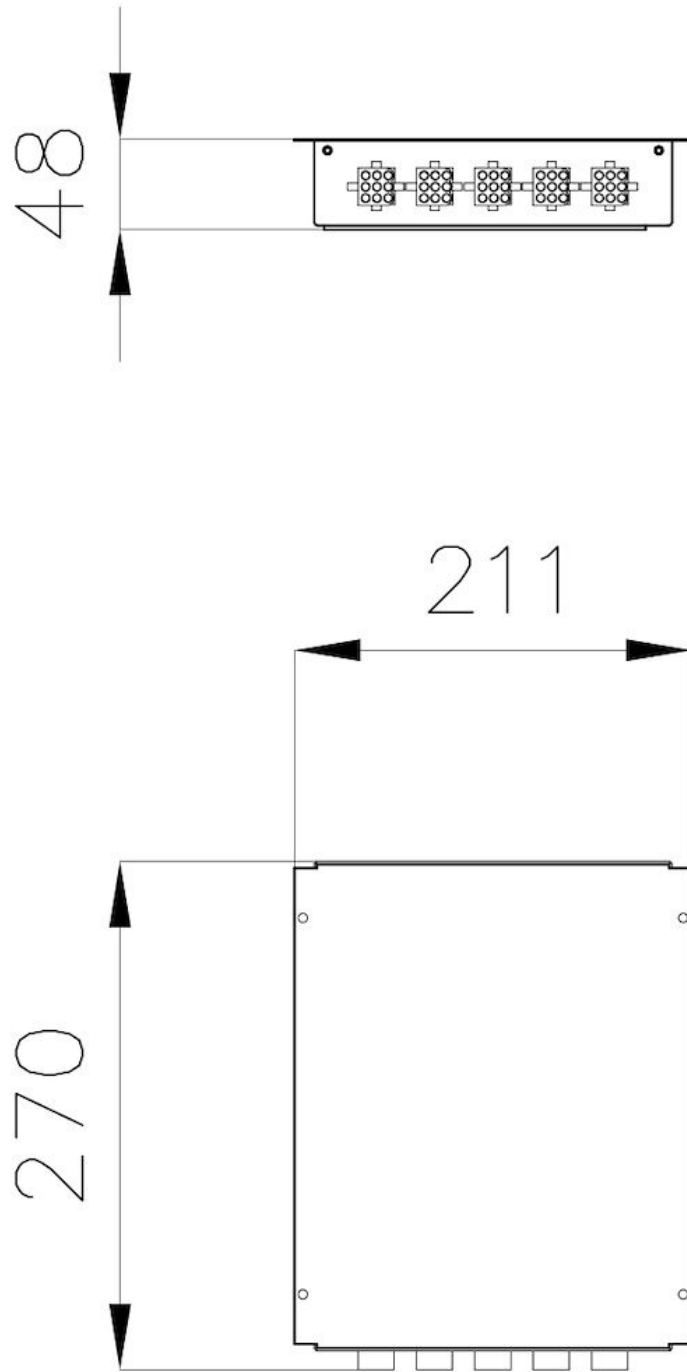

Modular Induction - Box di connessione

Componenti

Codice: 7369 020

DETTAGLI

Distanze max Dal modulo Touch: 60 cm - Dalle piastre: 90 cm

Descrizione completa Box Connessione per sistemi Modular Induction a 2 zone

Ingombro 211x270x48 mm

Posizionamento Sottopiano

DATI TECNICI

GALLERIA FOTOGRAFICA

ABBINAMENTI CONSIGLIATI

Piano cottura Touch Control
Modular Induction

Piano cottura Touch Control
Modular Induction