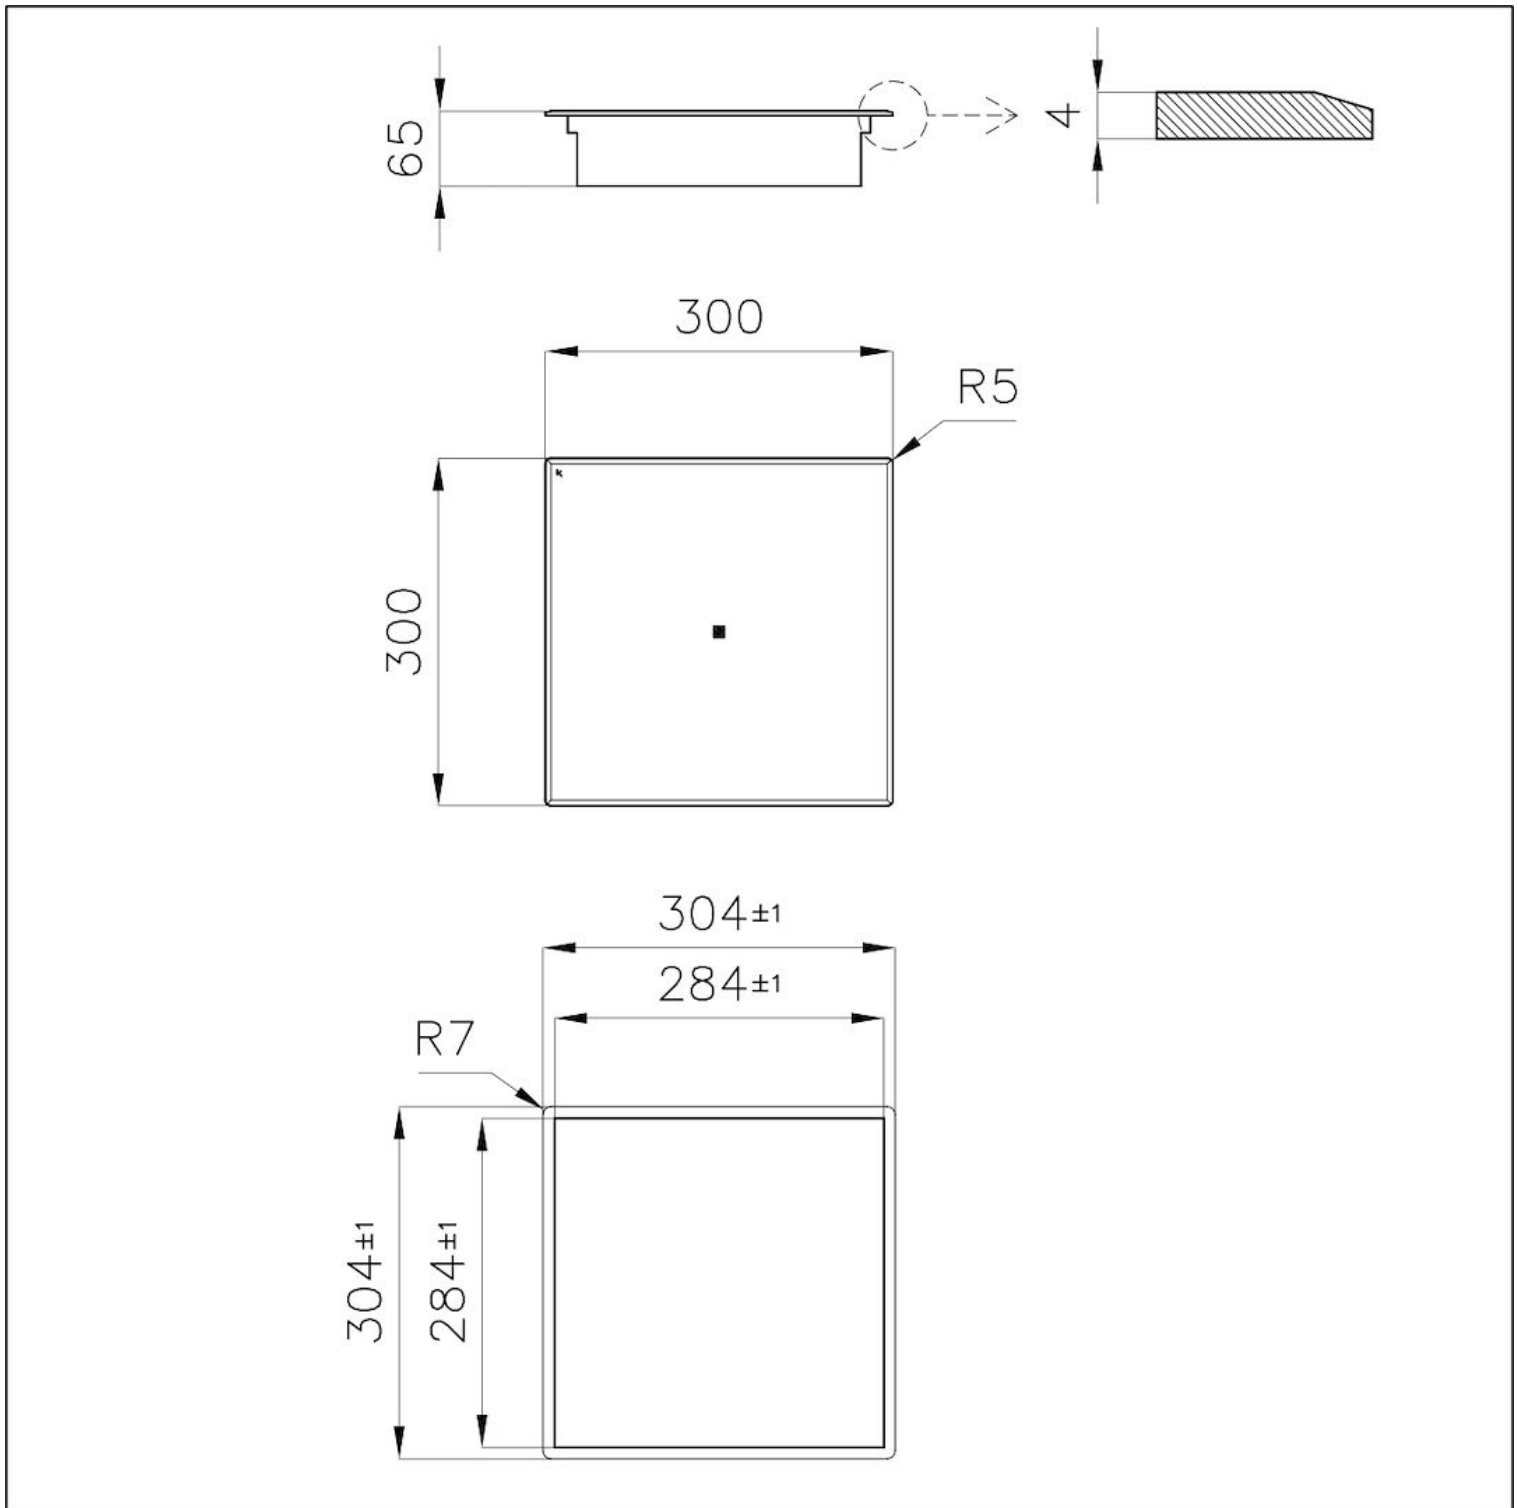

DATI TECNICI