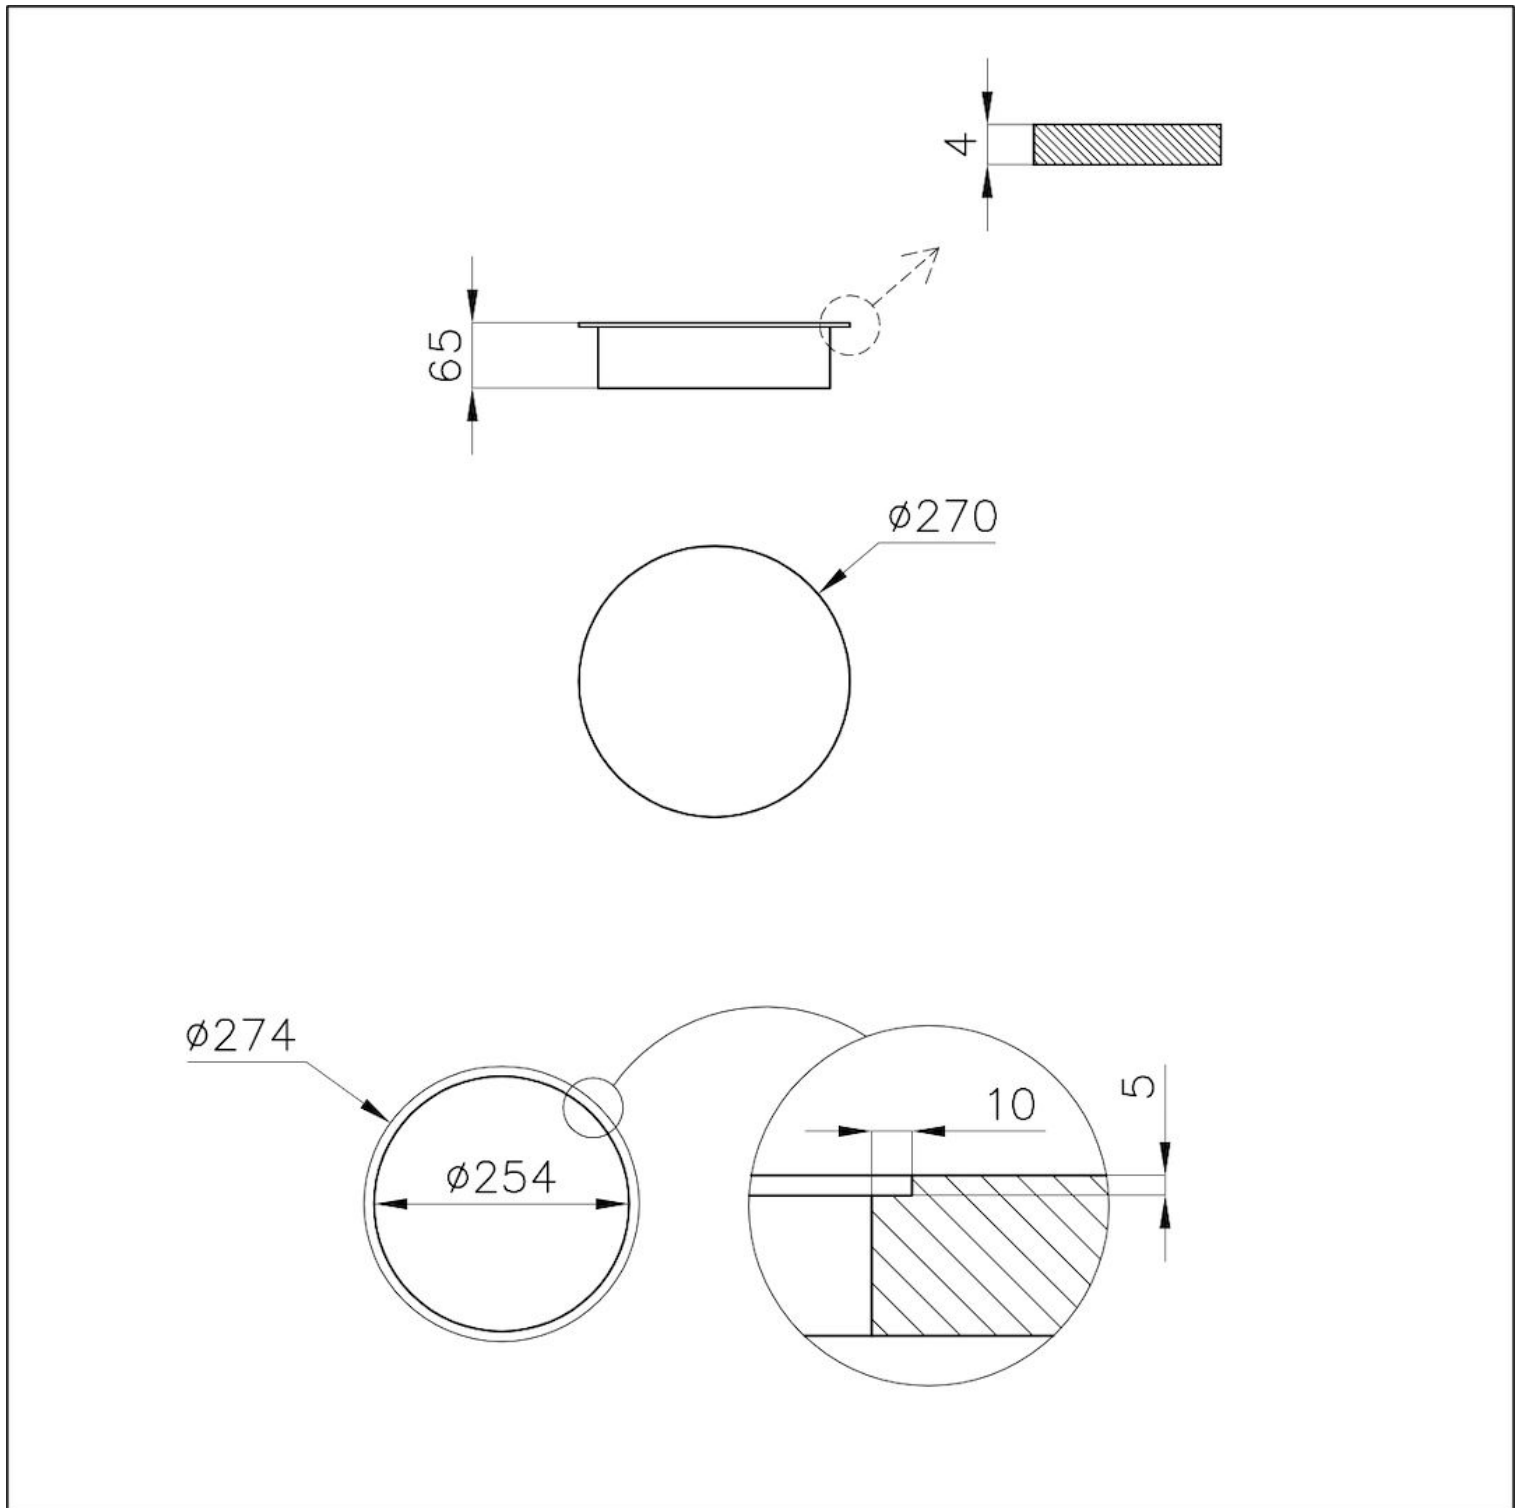

DATI TECNICI