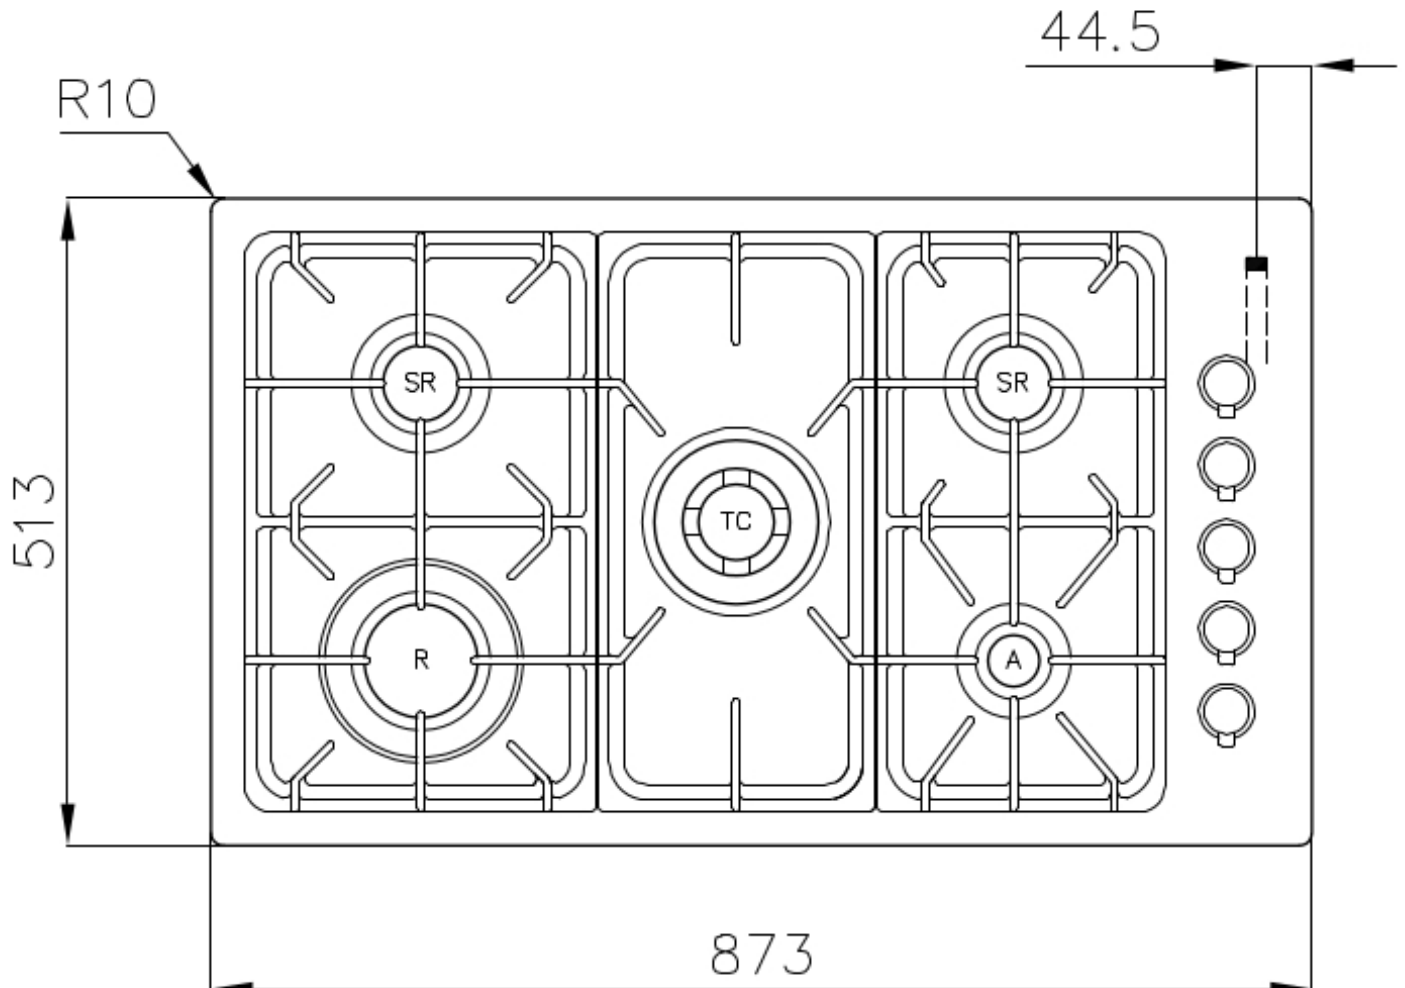

Tipo di accensione

Accensione elettrica sottomanopola

Tipo gas

Collaudato per installazione con Gas metano, set ugelli GPL inclusi.

Tipologia

Piano Cottura a Gas

DATI TECNICI