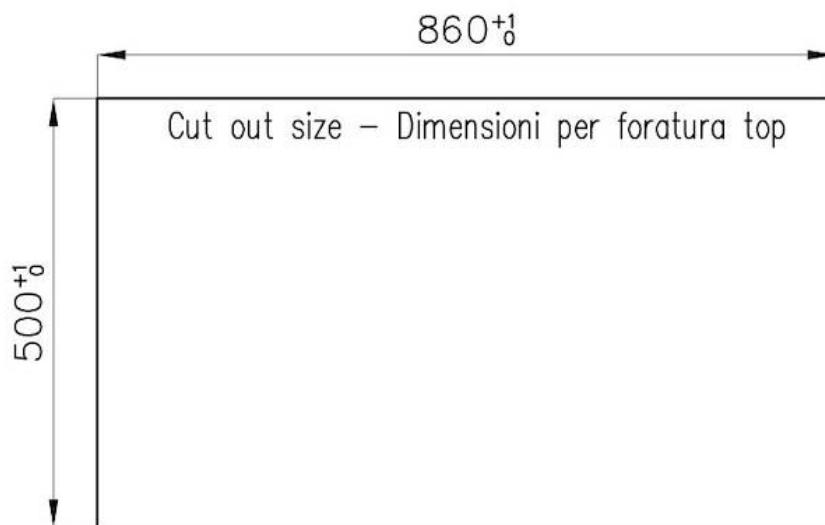

FT

FTS

GALLERIA FOTOGRAFICA