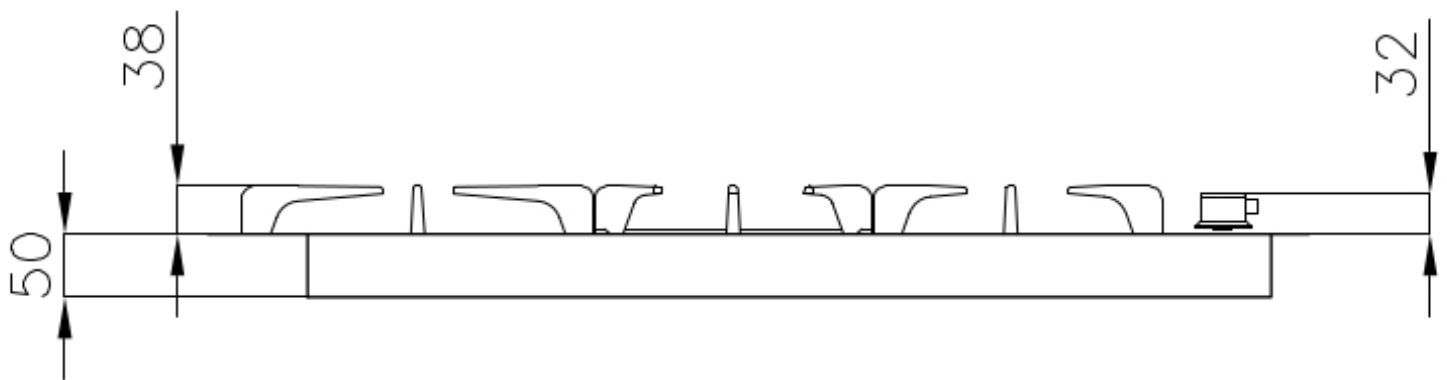

Tipo di accensione

Accensione elettrica sottomanopola

Tipo gas

Collaudato per installazione con Gas metano, set ugelli GPL inclusi.

Tipologia

Piano Cottura a Gas

DATI TECNICI