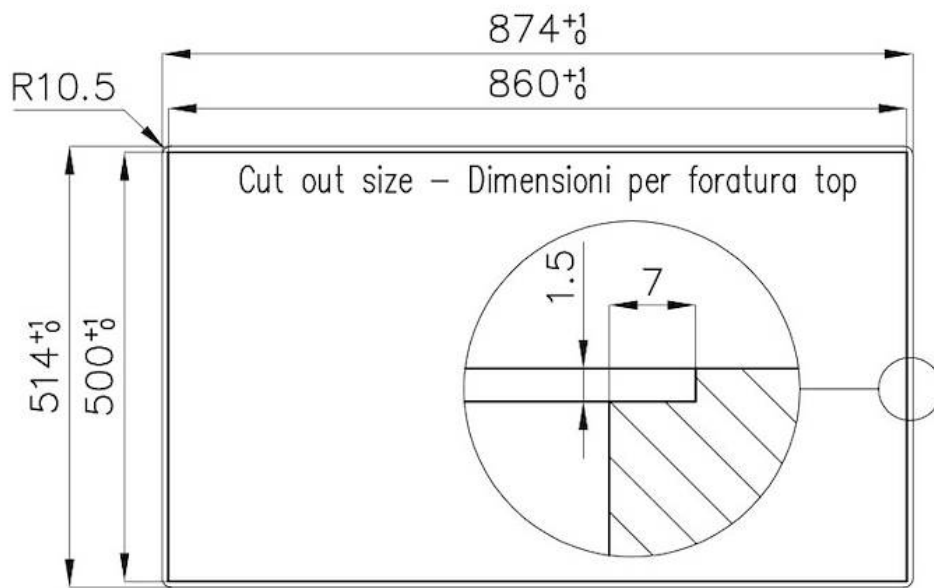

FT

FTS

GALLERIA FOTOGRAFICA