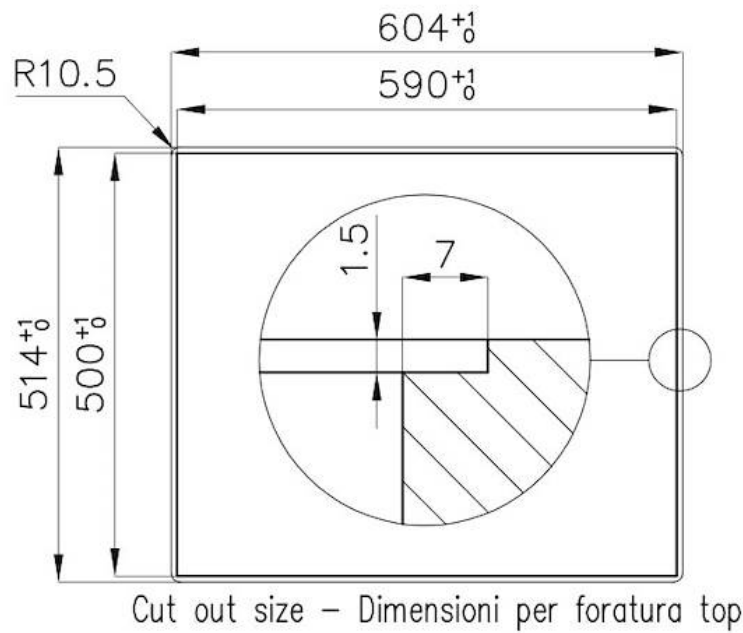

Dimensioni 603x513 mm

---

Dimensioni base 60cm

---

Elemento riscaldante 4 fuochi

---

Foro incasso Vedi scheda tecnica

---

## DATI TECNICI