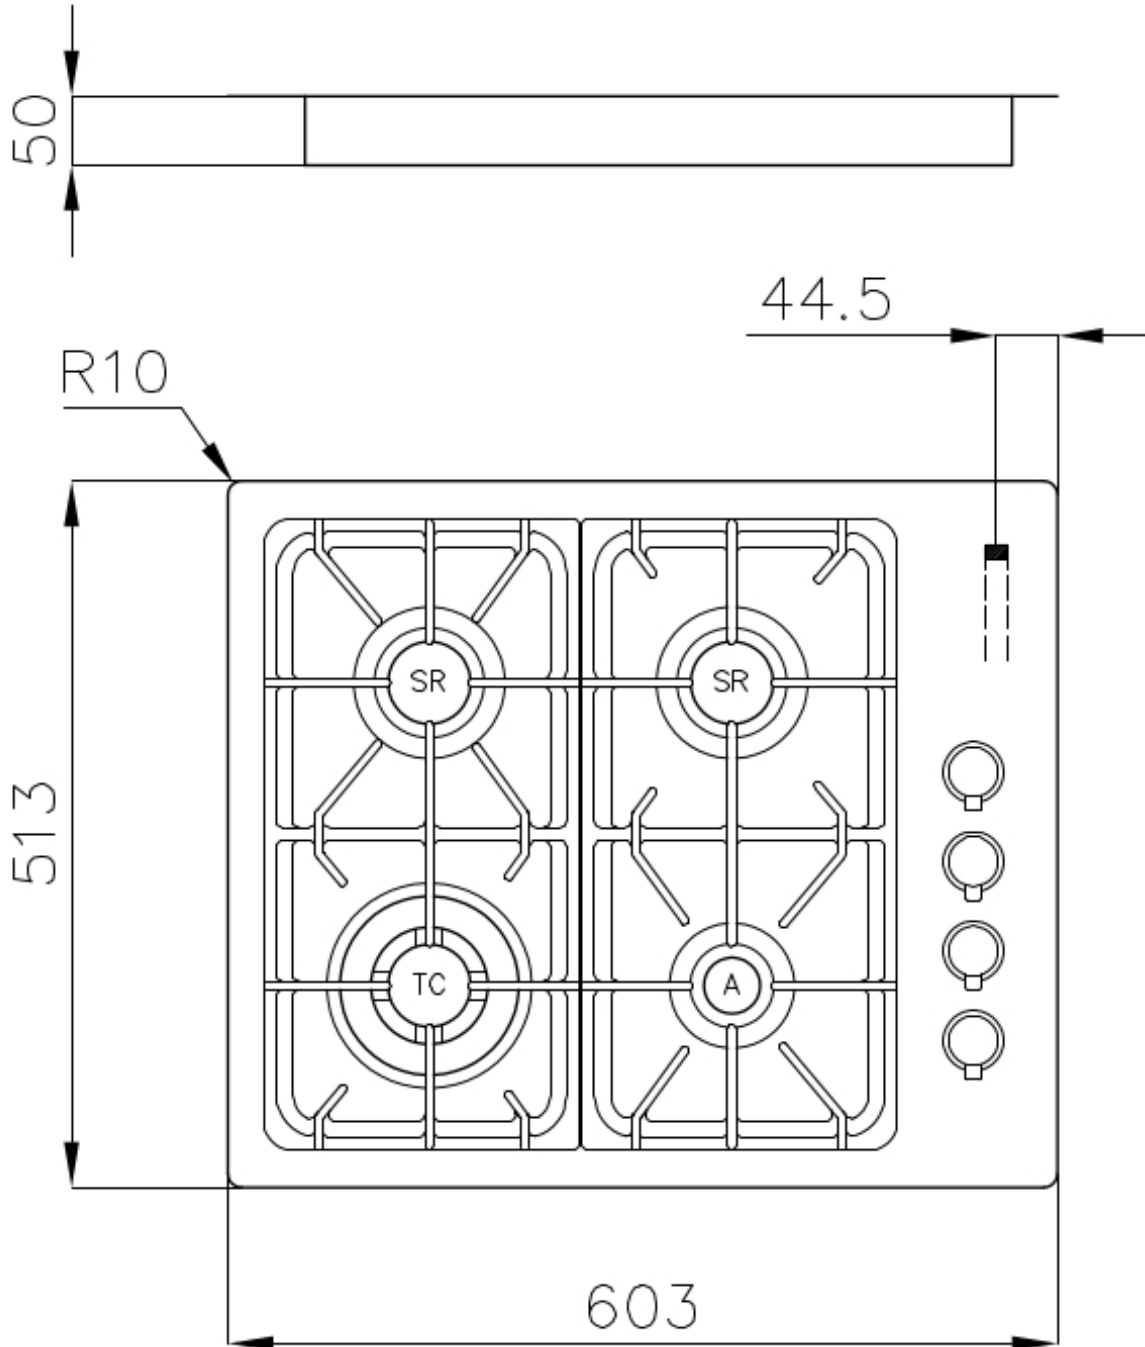

Tipo gas

Collaudato per installazione con Gas metano, set ugelli GPL inclusi.

Tipologia

Piano Cottura a Gas

DATI TECNICI