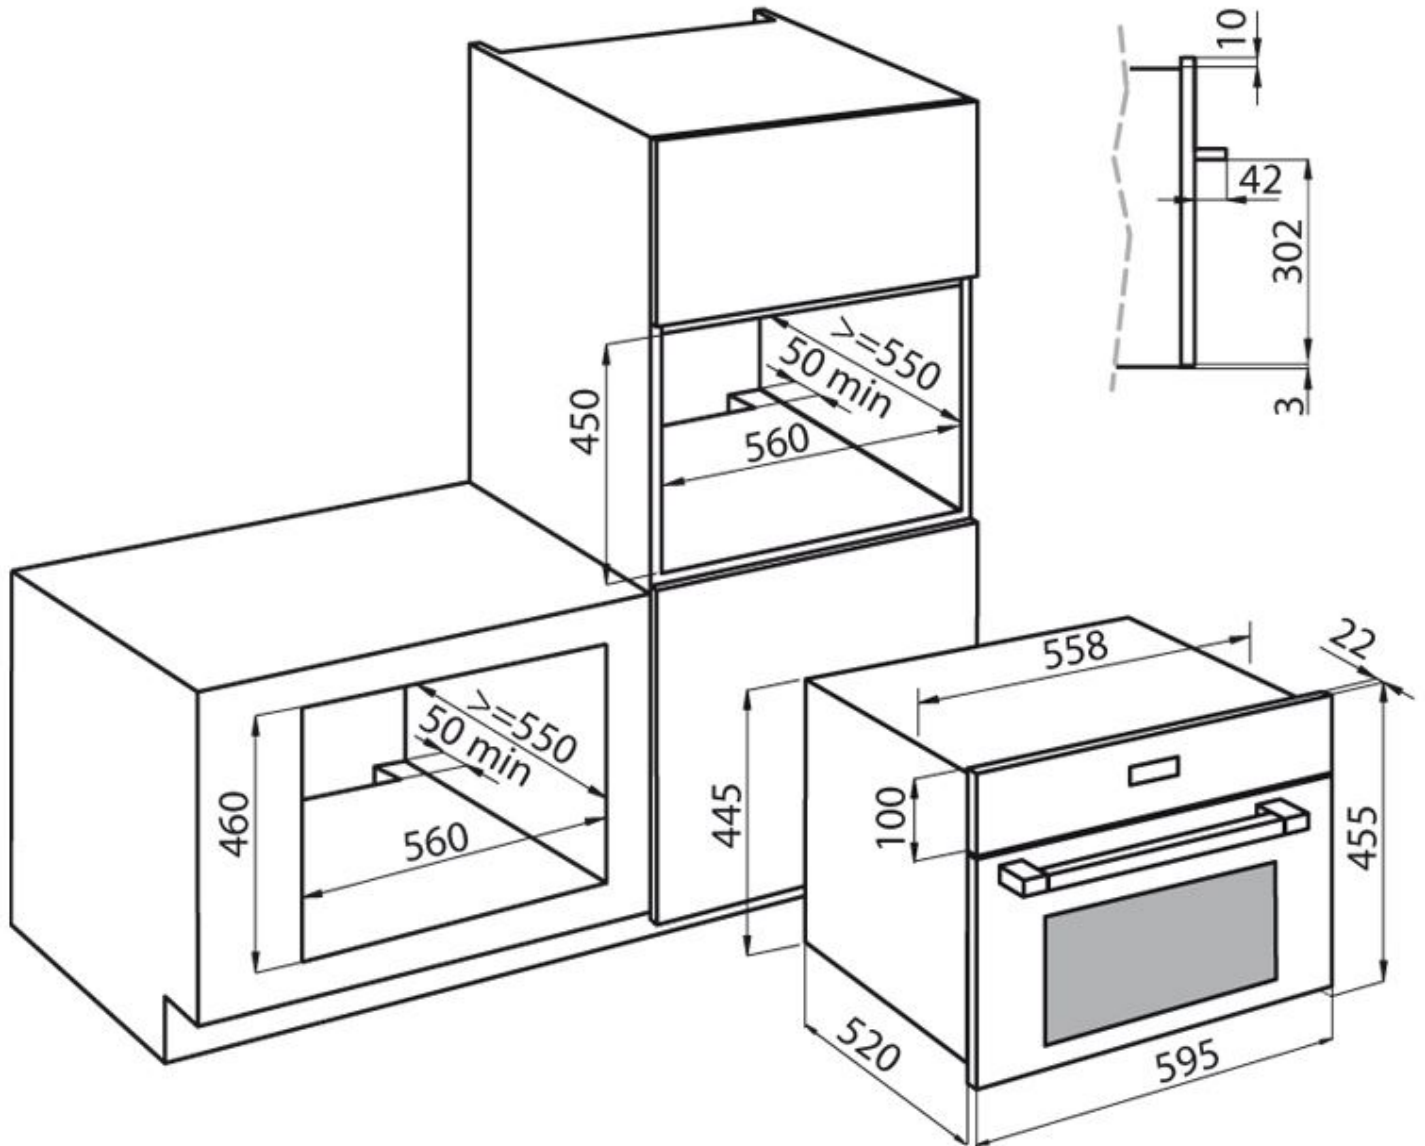

DATI TECNICI