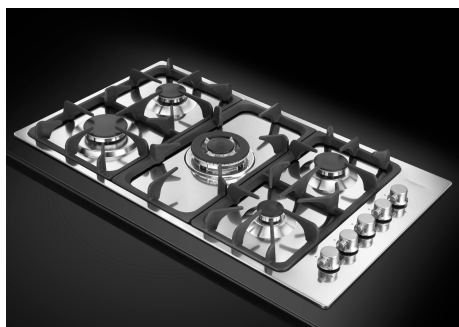

GALLERIA FOTOGRAFICA