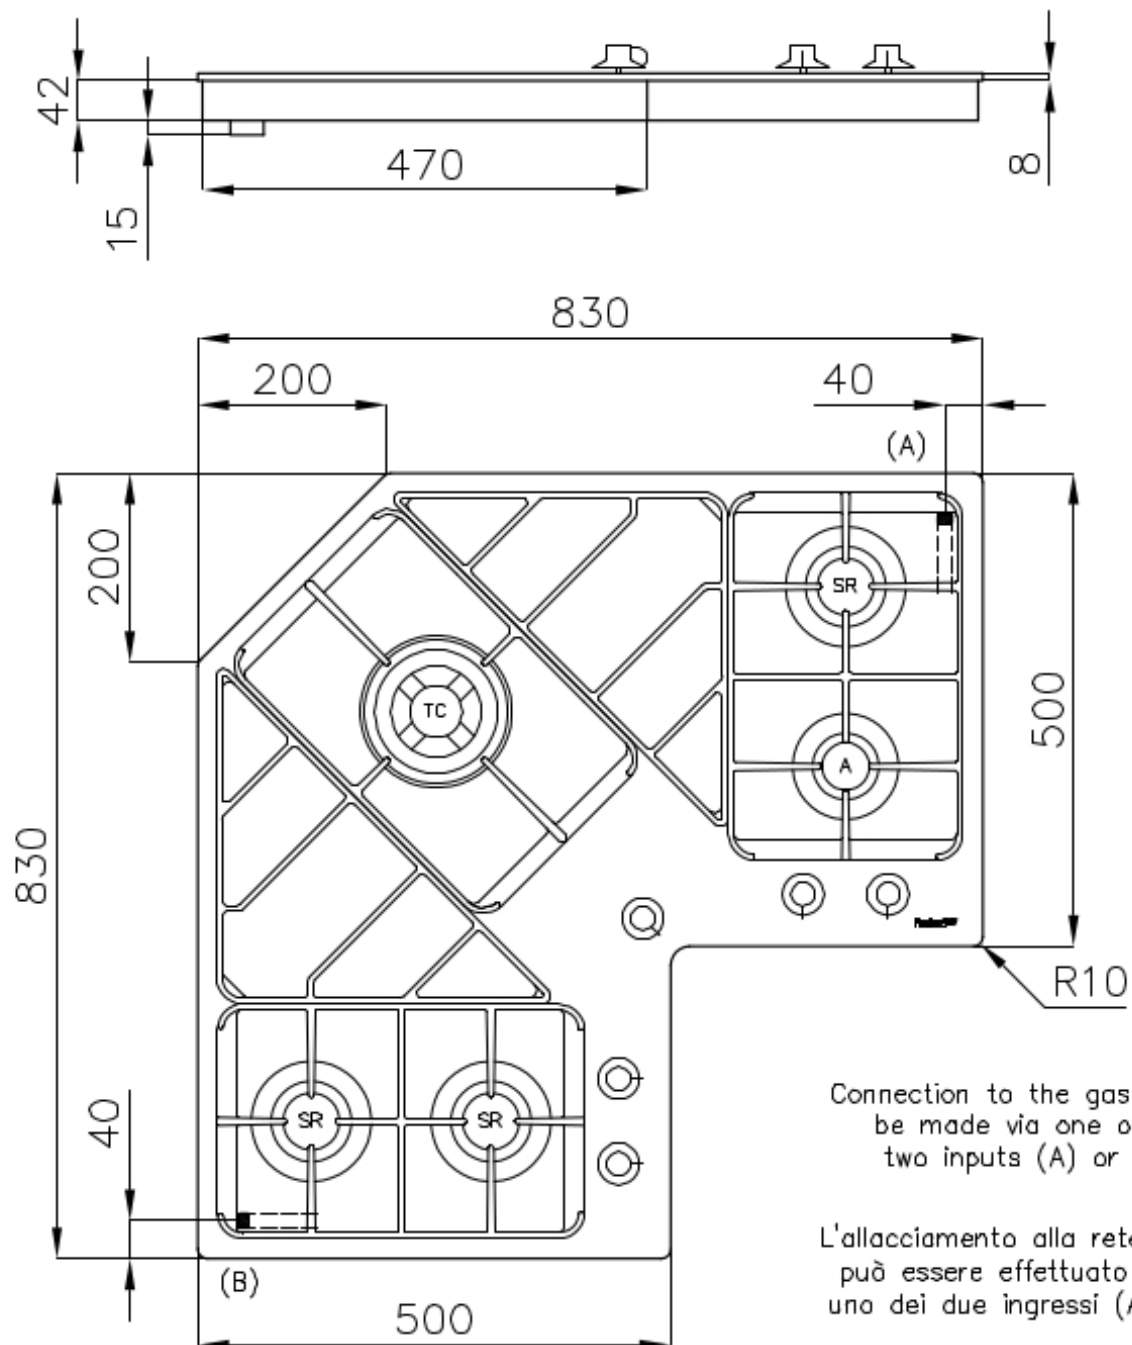

Tipo gas

Collaudato per installazione con Gas metano, set ugelli GPL inclusi.

Tipologia

Piano Cottura a Gas

DATI TECNICI