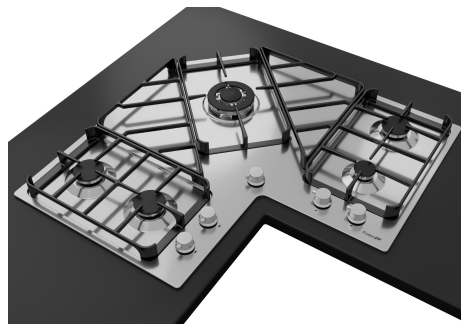

Piano cottura Angolare

Piani cottura a gas

Codice: 7038 052

CARATTERISTICHE

ACCENSIONE SOTTOMANOPOLA

Massima libertà di movimento con l'accensione elettrica sottomanopola, caratteristica comune a tutti i modelli, che permette l'attivazione della fiamma con una sola mano.

BRUCIATORI SPECIALI

Molti piani Foster sono dotati di bruciatori speciali, con due o tre corone di fuoco che aumentano di molto la potenza erogata e la superficie riscaldata direttamente. Nei modelli DUAL inoltre le due corone di fuoco sono indipendenti, rendendo questi bruciatori perfetti sia per cotture intensive che delicate.

Tipo gas

Collaudato per installazione con Gas metano, set ugelli GPL inclusi.

Tipologia

Piano Cottura a Gas

DATI TECNICI

GALLERIA FOTOGRAFICA

ACCESSORI OPZIONALI

Porta Wok in Ghisa