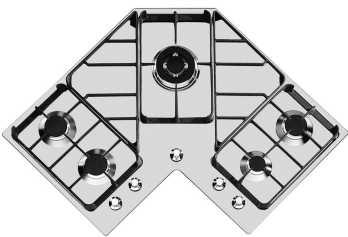

Tipo gas

Collaudato per installazione con Gas metano, set ugelli GPL inclusi.

Tipologia

Piano Cottura a Gas

DATI TECNICI

GALLERIA FOTOGRAFICA

ACCESSORI OPZIONALI

Porta Wok in Ghisa