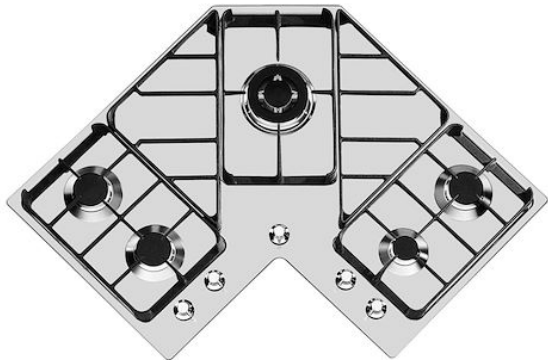

Piano cottura Angolare

Piani cottura a gas

Codice: 7038 052

CARATTERISTICHE

ACCENSIONE SOTTOMANOPOLA

Massima libertà di movimento con l'accensione elettrica sottomanopola, caratteristica comune a tutti i modelli, che permette l'attivazione della fiamma con una sola mano.

BRUCIATORI SPECIALI

Molti piani Foster sono dotati di bruciatori speciali, con due o tre corone di fuoco che aumentano di molto la potenza erogata e la superficie riscaldata direttamente. Nei modelli DUAL inoltre le due corone di fuoco sono indipendenti, rendendo questi bruciatori perfetti sia per cotture intensive che delicate.

COTTURA SICURA

Tutti i piani Foster sono dotati di valvole di sicurezza che, nel caso di accidentale spegnimento della fiamma, interrompono l'erogazione del gas in tempi velocissimi.

GRIGLIE IN GHISA

La ghisa è il materiale perfetto per la griglia di un piano cottura per le tante proprietà che lo contraddistinguono: alta capacità termica che migliora i rendimenti della cottura; peso e stabilità che migliorano la sicurezza; robustezza che mantiene inalterato nel tempo l'aspetto originale; facilità di pulizia.

DETTAGLI

Bordo Installazione

Standard (Bordo 8 mm)

Finitura

Spazzolato Foster

Materiale	Acciaio inox AISI 304
Texture	Spazzolatura in linea
Alimentazione	220-240 V; 50/60 Hz
Dimensioni	830x830 mm
Dimensioni base	83cm
Descrizione completa	Piano cottura a gas angolare 83x83 cm - 5 Fuochi - Bordo STD - per incasso sopratop
Elemento riscaldante	5 fuochi
Foro incasso	Vedi scheda tecnica
Griglie	Griglie in ghisa e coprispartifiamma smaltati
Potenza totale	9.750 W
Ausiliare	1.000 W
Semirapido	3x1.750 W
Tripla corona	3.500 W
Sicurezza	Valvolatura di sicurezza con termocoppia ad intervento rapido
Tipo di accensione	Accensione elettrica sottomanopola