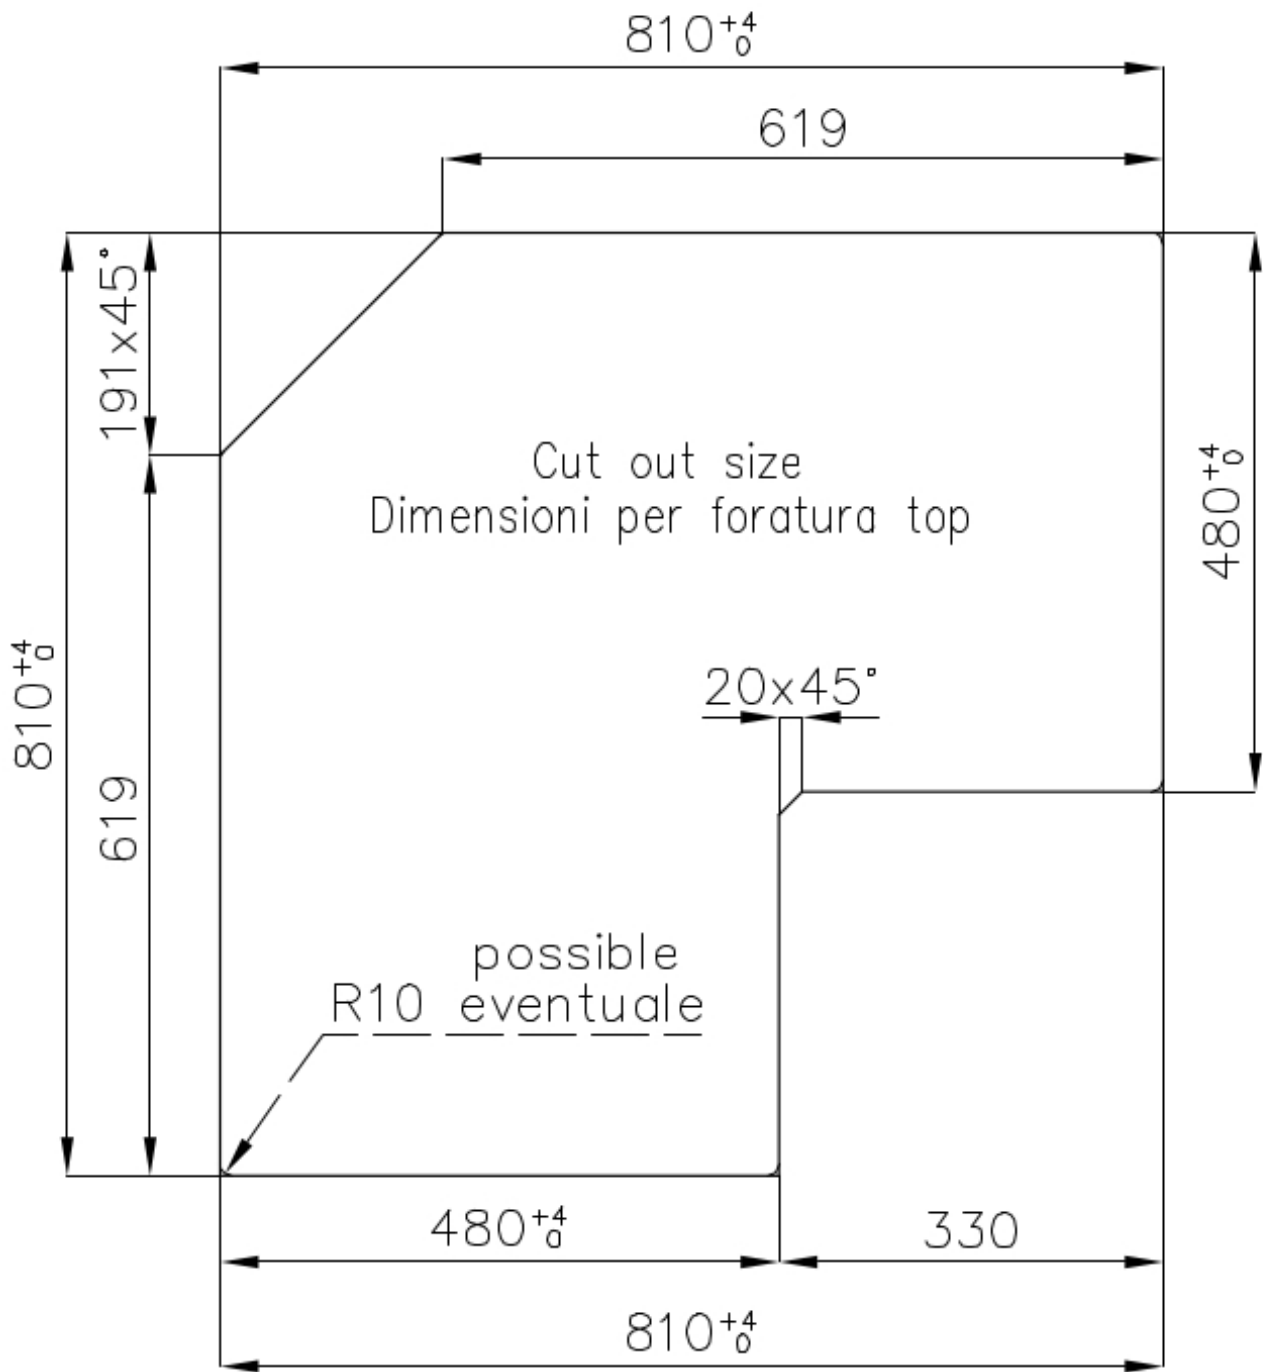

DETTAGLI

Bordo Installazione

Standard (Bordo 8 mm)

Finitura

Spazzolato Foster

Materiale	Acciaio inox AISI 304
Texture	Spazzolatura in linea
Alimentazione	220-240 V; 50/60 Hz
Dimensioni	830x830 mm
Dimensioni base	83cm
Descrizione completa	Piano cottura a gas angolare 83x83 cm - 5 Fuochi - Bordo STD - per incasso sopratop
Elemento riscaldante	5 fuochi
Foro incasso	Vedi scheda tecnica
Griglie	Griglie in ghisa e coprispartifiamma smaltati
Potenza totale	9.750 W
Ausiliare	1.000 W
Semirapido	3x1.750 W
Tripla corona	3.500 W
Sicurezza	Valvolatura di sicurezza con termocoppia ad intervento rapido
Tipo di accensione	Accensione elettrica sottomanopola

Tipo gas

Collaudato per installazione con Gas metano, set ugelli GPL inclusi.

Tipologia

Piano Cottura a Gas

DATI TECNICI

GALLERIA FOTOGRAFICA

ACCESSORI OPZIONALI

Porta Wok in Ghisa