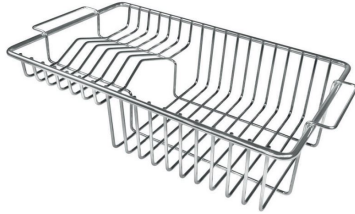

VASCA A RAGGIO STRETTO

Vasche con forme squadrate dal design moderno e con aumentata capienza. Per un'estetica minimal coniugata con la massima praticità.

VASCA PROFONDA

Vasche che raggiungono una profondità importante, oltre i 20 cm, grazie alla evoluta tecnologia produttiva, che offrono grande capienza e praticità in tutte le operazioni di lavaggio.

DETTAGLI

Bordo Installazione

Rim h25 mm

Materiale

Acciaio inox AISI 304

Texture	Spazzolatura in linea
Base	90 cm
Dimensioni	880 x 518 mm
Dotazioni standard	Ganci di fissaggio, guarnizione, piletta, troppo-pieno e sifone, Imballo in scatola
Fori Mixer	2 fori di serie - 3° foro su richiesta
Foro incasso	Vedi scheda tecnica
Gocciolatoio	No
Numero vasche	1 vasca
Piletta	Piletta con comando automatico SPACE (PUSH)

IN DOTAZIONE

8407 116 - Piletta automatica
Space Push
8100 606 - Griglia Black
8100 607 - Griglia Black

DATI TECNICI

GALLERIA FOTOGRAFICA

IN DOTAZIONE

Griglia Black

Griglia Black

Piletta automatica Space Push

ACCESSORI OPZIONALI

Cestello inox

Griglia portapiatti

Vaschetta forata inox

ABBINAMENTI CONSIGLIATI

OP satinato

OUTLINE GAS H25