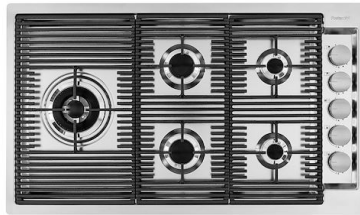

PILETTA SPACE

Grazie al tappo in acciaio inox dona allo scarico un aspetto minimal. Space ha inoltre un ingombro limitato e permette l'ottimale utilizzo del vano sottolavello.

TROPPO PIENO PERIMETRALE

Il troppo/pieno è una sicurezza sempre presente sui lavelli Foster che impedisce il traboccare dell'acqua dalla vasca in caso di dimenticanze. La soluzione a scarico perimetrale migliora l'estetica grazie alla forma squadrata ed essenziale.

VASCA A RAGGIO STRETTO

Vasche con forme squadrate dal design moderno e con aumentata capienza. Per un'estetica minimal coniugata con la massima praticità.

VASCA PROFONDA

Vasche che raggiungono una profondità importante, oltre i 20 cm, grazie alla evoluta tecnologia produttiva, che offrono grande capienza e praticità in tutte le operazioni di lavaggio.

IN DOTAZIONE

8407 116 - Piletta automatica
Space Push
8100 606 - Griglia Black
8100 607 - Griglia Black

DATI TECNICI

GALLERIA FOTOGRAFICA

IN DOTAZIONE

Griglia Black

Griglia Black

Piletta automatica Space Push

ACCESSORI OPZIONALI

Cestello inox

Griglia portapiatti

Vaschetta forata inox

ABBINAMENTI CONSIGLIATI

OP satinato

OUTLINE GAS H25