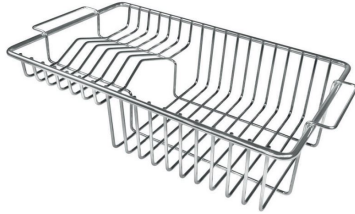

Dimensioni 873x513 mm

Dotazioni standard Ganci di fissaggio, guarnizione, piletta, troppo-pieno e sifone, Imballo in scatola

Fori Mixer 2 fori di serie - 3° foro su richiesta

Foro incasso Vedi scheda tecnica

Gocciolatoio No

Numero vasche 1 vasca

Piletta Piletta 3,5"

IN DOTAZIONE

8407 121 - Piletta automatica
Space Push
8100 606 - Griglia Black
8100 607 - Griglia Black

DATI TECNICI

FTS - cut out

FT - cut out

GALLERIA FOTOGRAFICA

IN DOTAZIONE

Griglia Black

Griglia Black

Piletta automatica Space Push Gold

ACCESSORI OPZIONALI

Cestello inox

Griglia portapiatti

Vaschetta forata inox

ABBINAMENTI CONSIGLIATI

OUTLINE GAS - GOLD

VELA PLUS GOLD satinato