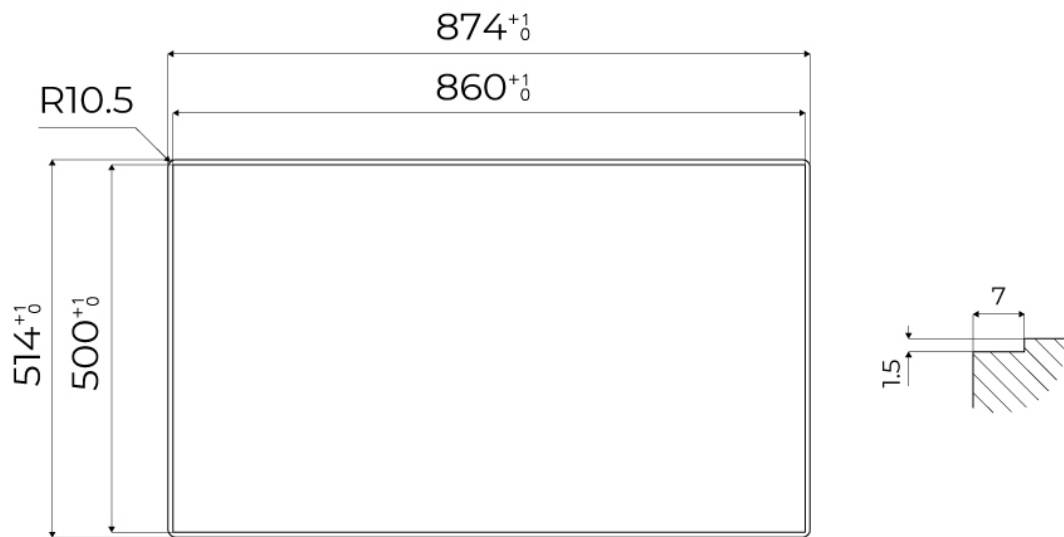

Dimensioni 873x513 mm

Dotazioni standard Ganci di fissaggio, guarnizione, piletta, troppo-pieno e sifone, Imballo in scatola

Fori Mixer 2 fori di serie - 3° foro su richiesta

Foro incasso Vedi scheda tecnica

Gocciolatoio No

Numero vasche 1 vasca

Piletta Piletta 3,5"

IN DOTAZIONE

8407 121 - Piletta automatica
Space Push
8100 606 - Griglia Black
8100 607 - Griglia Black

DATI TECNICI

FTS - cut out

FT - cut out