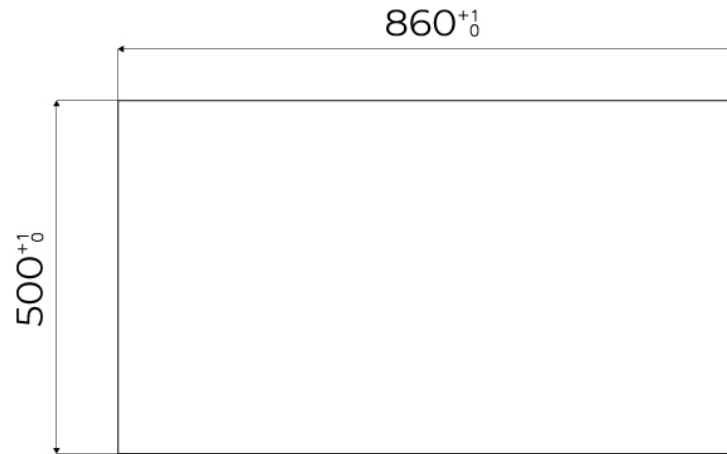

Dimensioni 873x513 mm

Dotazioni standard Ganci di fissaggio, guarnizione, piletta, troppo-pieno e sifone, Imballo in scatola

Fori Mixer 2 fori di serie - 3° foro su richiesta

Foro incasso Vedi scheda tecnica

Gocciolatoio No

Numero vasche 1 vasca

Piletta Piletta 3,5"

IN DOTAZIONE

8407 121 - Piletta automatica
Space Push
8100 606 - Griglia Black
8100 607 - Griglia Black

DATI TECNICI

FTS - cut out

FT - cut out