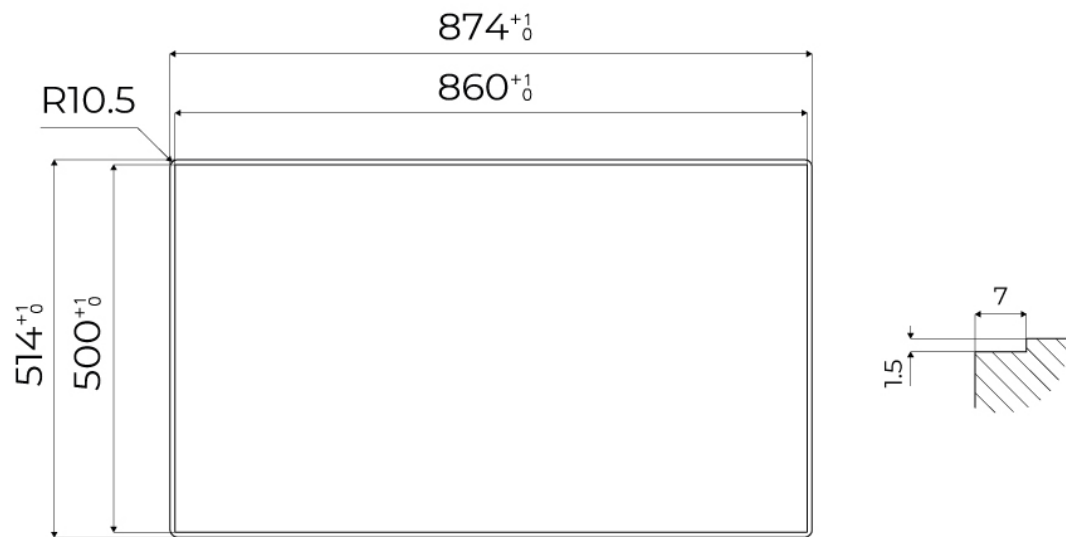

---

Base 90 cm

---

Dimensioni 873x513 mm

---

Dotazioni standard Ganci di fissaggio, guarnizione, piletta, troppo-pieno e sifone, Imballo in scatola

---

Fori Mixer 2 fori di serie - 3° foro su richiesta

## DATI TECNICI

FTS - cut out

FT - cut out

---