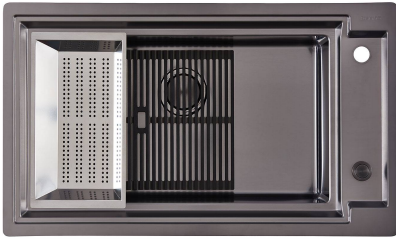

GALLERIA FOTOGRAFICA

IN DOTAZIONE