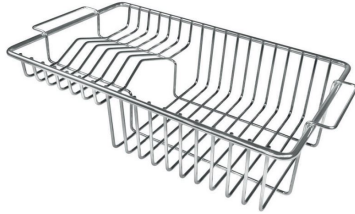

## IN DOTAZIONE

Griglia Black

Griglia Black

Piletta automatica Space Push Gun Metal

## ACCESSORI OPZIONALI

Cestello inox

Griglia portapiatti

Vaschetta forata inox