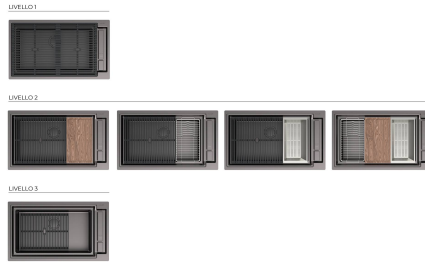

GALLERIA FOTOGRAFICA

IN DOTAZIONE