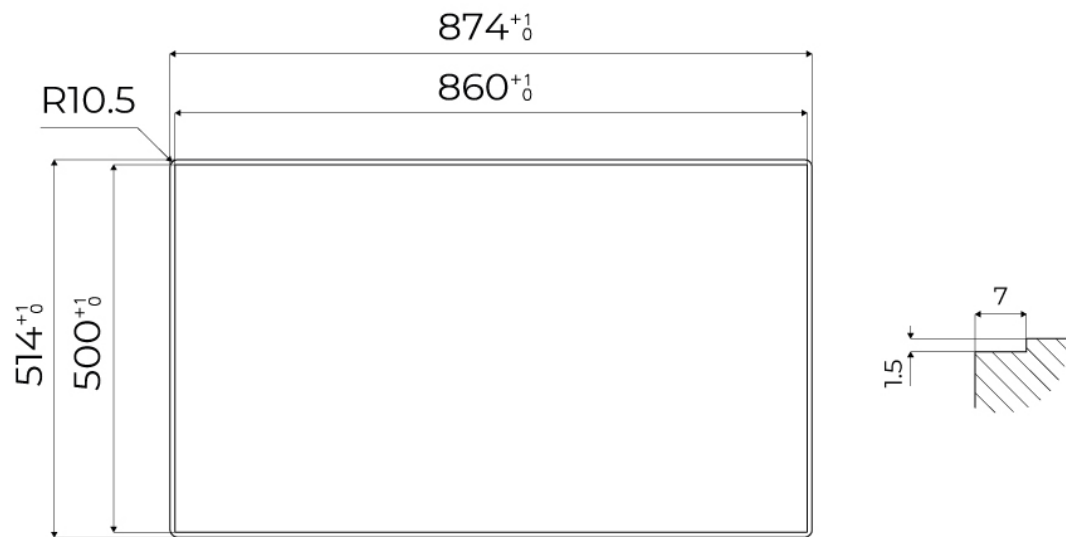

### Materiale

Acciaio inox AISI 304

Texture	Spazzolatura in linea
Base	90 cm
Dimensioni	873x513 mm
Dotazioni standard	Ganci di fissaggio, guarnizione, piletta, troppo-pieno e sifone, Imballo in scatola
Fori Mixer	2 fori di serie - 3° foro su richiesta
Foro incasso	Vedi scheda tecnica
Gocciolatoio	No
Numero vasche	1 vasca
Piletta	Piletta 3,5"

## DATI TECNICI

FTS - cut out

FT - cut out