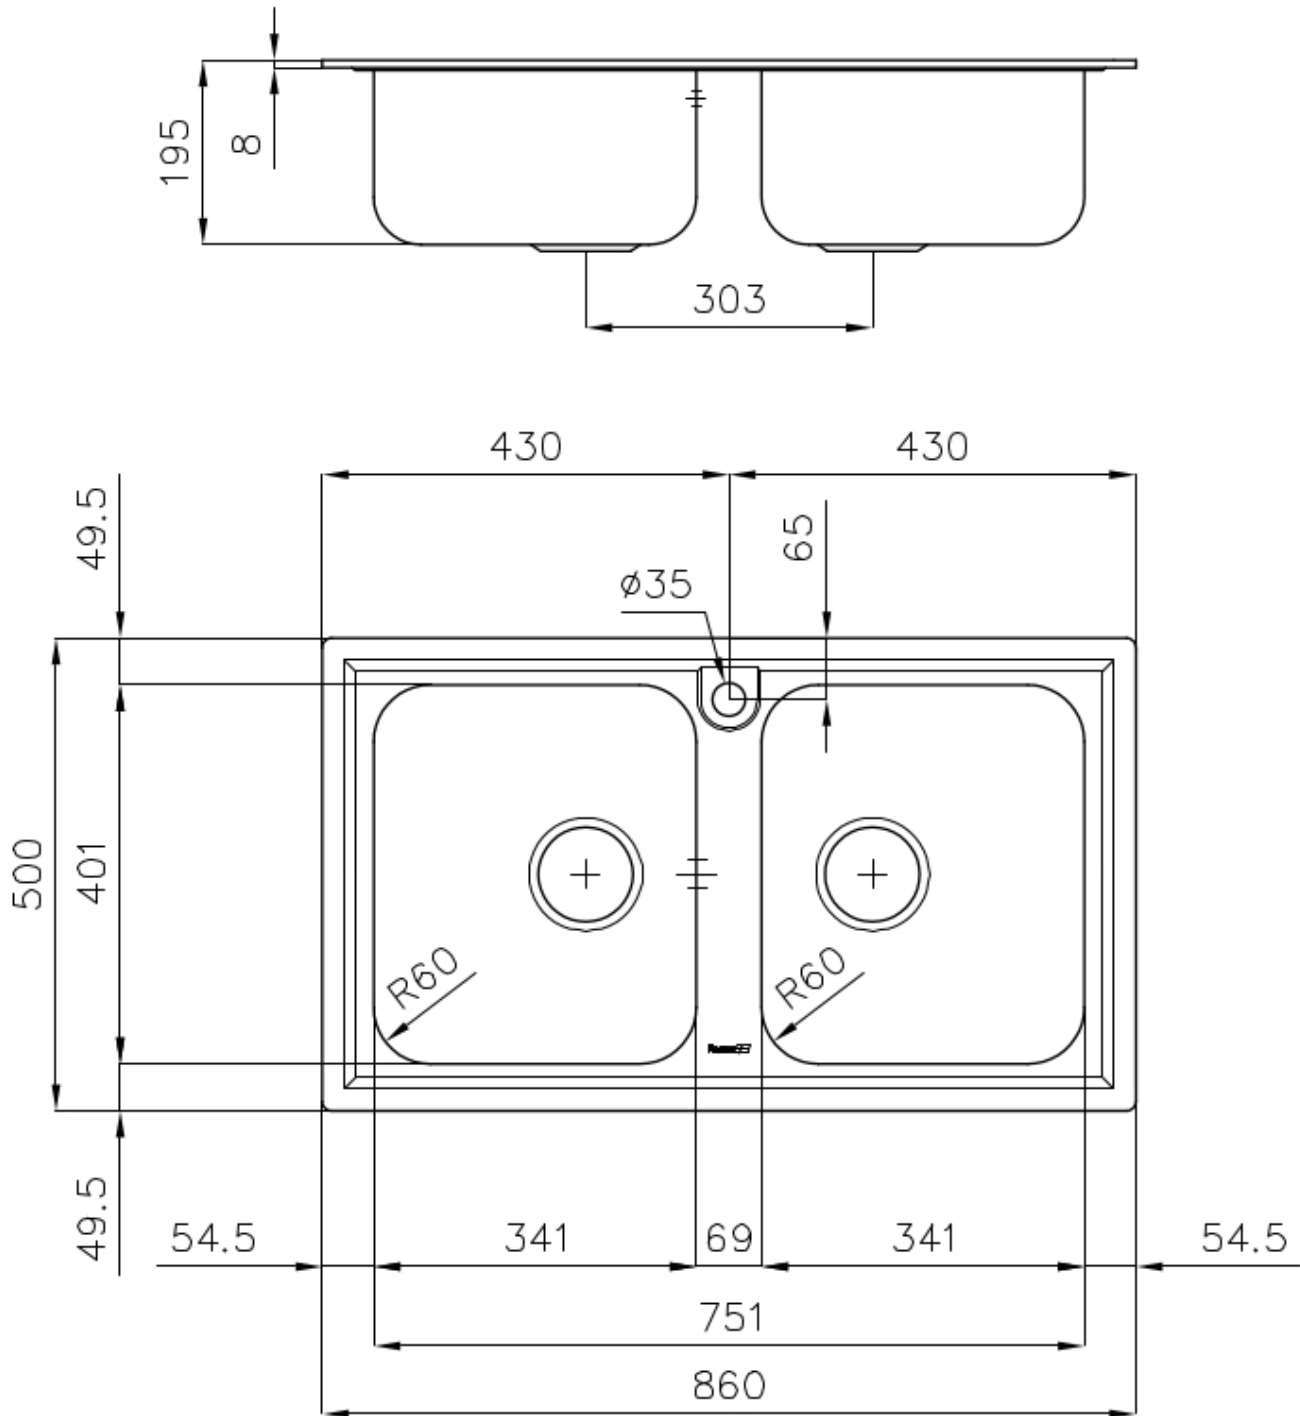

DATI TECNICI