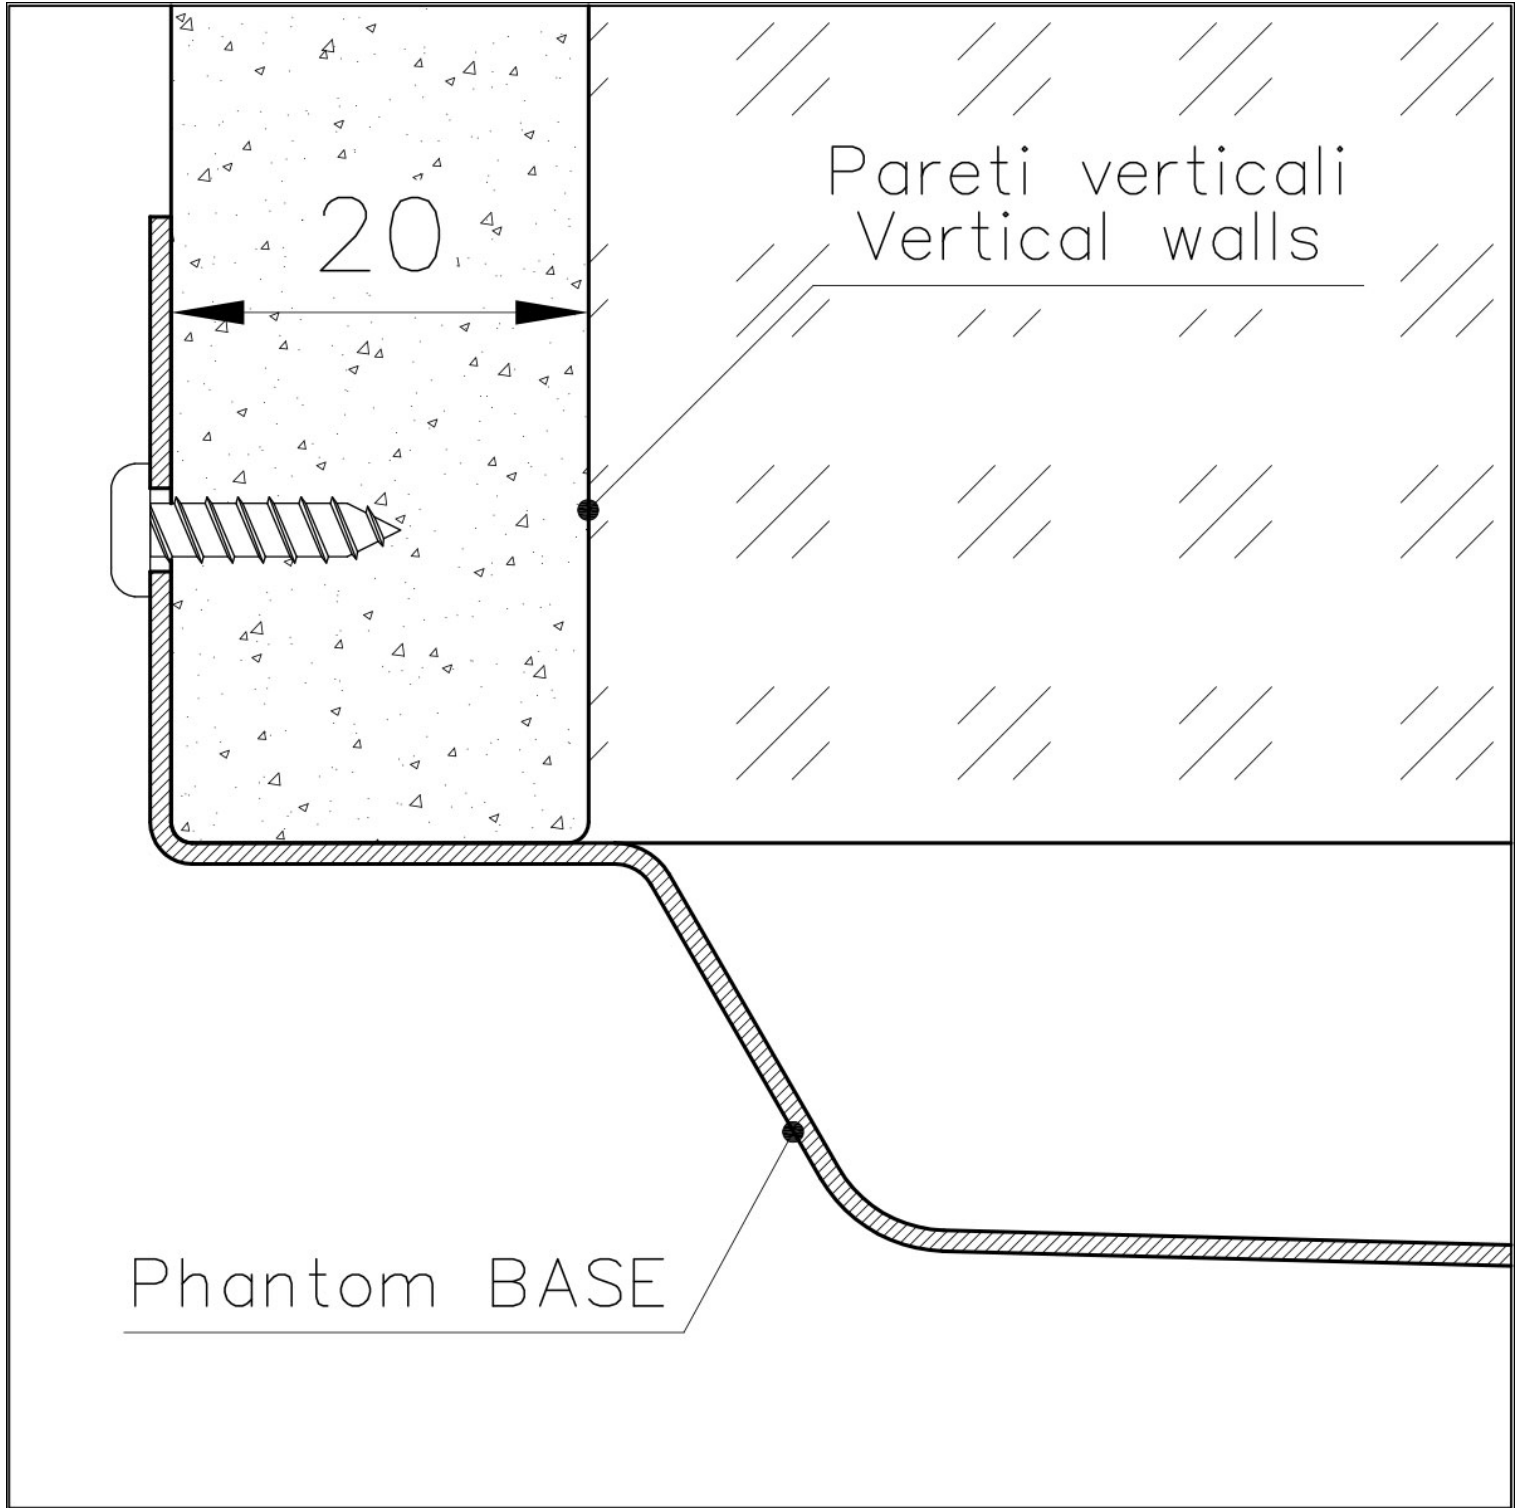

PHANTOM BASE - 20 mm

I fondi lavello Phantom BASE sono appositamente progettati per l'accoppiamento con lavelli costruiti da lastra. Il canale perimetrale agevola un perfetto e semplice fissaggio. Questa versione di Phantom BASE è compatibile con lastre di spessore 20 mm.

PHANTOM BASE SENZA SALDATURE

Il fondo in acciaio Phantom BASE risolve il problema di scolo delle soluzioni da lastra, l'inclinazione realizzata da stampo garantisce un perfetto defluire dell'acqua. Le raggiate e il profilo inclinato di Phantom BASE sono garanzia di igiene e di una totale praticità nelle operazioni di pulizia.

TROPPO PIENO PERIMETRALE

Il troppo/pieno è una sicurezza sempre presente sui lavelli Foster che impedisce il traboccare dell'acqua dalla vasca in caso di dimenticanze. La soluzione a scarico perimetrale migliora l'estetica grazie alla forma squadrata ed essenziale.

Foro incasso Vedi scheda tecnica

Misura vasca 710x400mm

Numero vasche 1 vasca

Piletta Piletta 3,5"

DATI TECNICI

DETTAGLIO PER TROPPO PIENO / OVERFLOW DETAILS

GALLERIA FOTOGRAFICA

ACCESSORI OPZIONALI