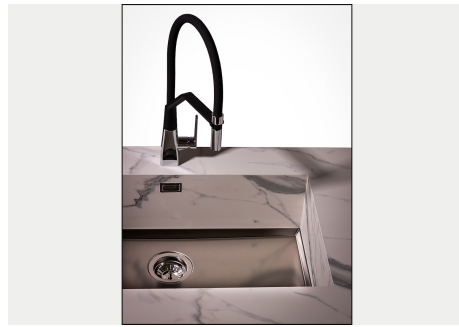

GALLERIA FOTOGRAFICA

ACCESSORI OPZIONALI