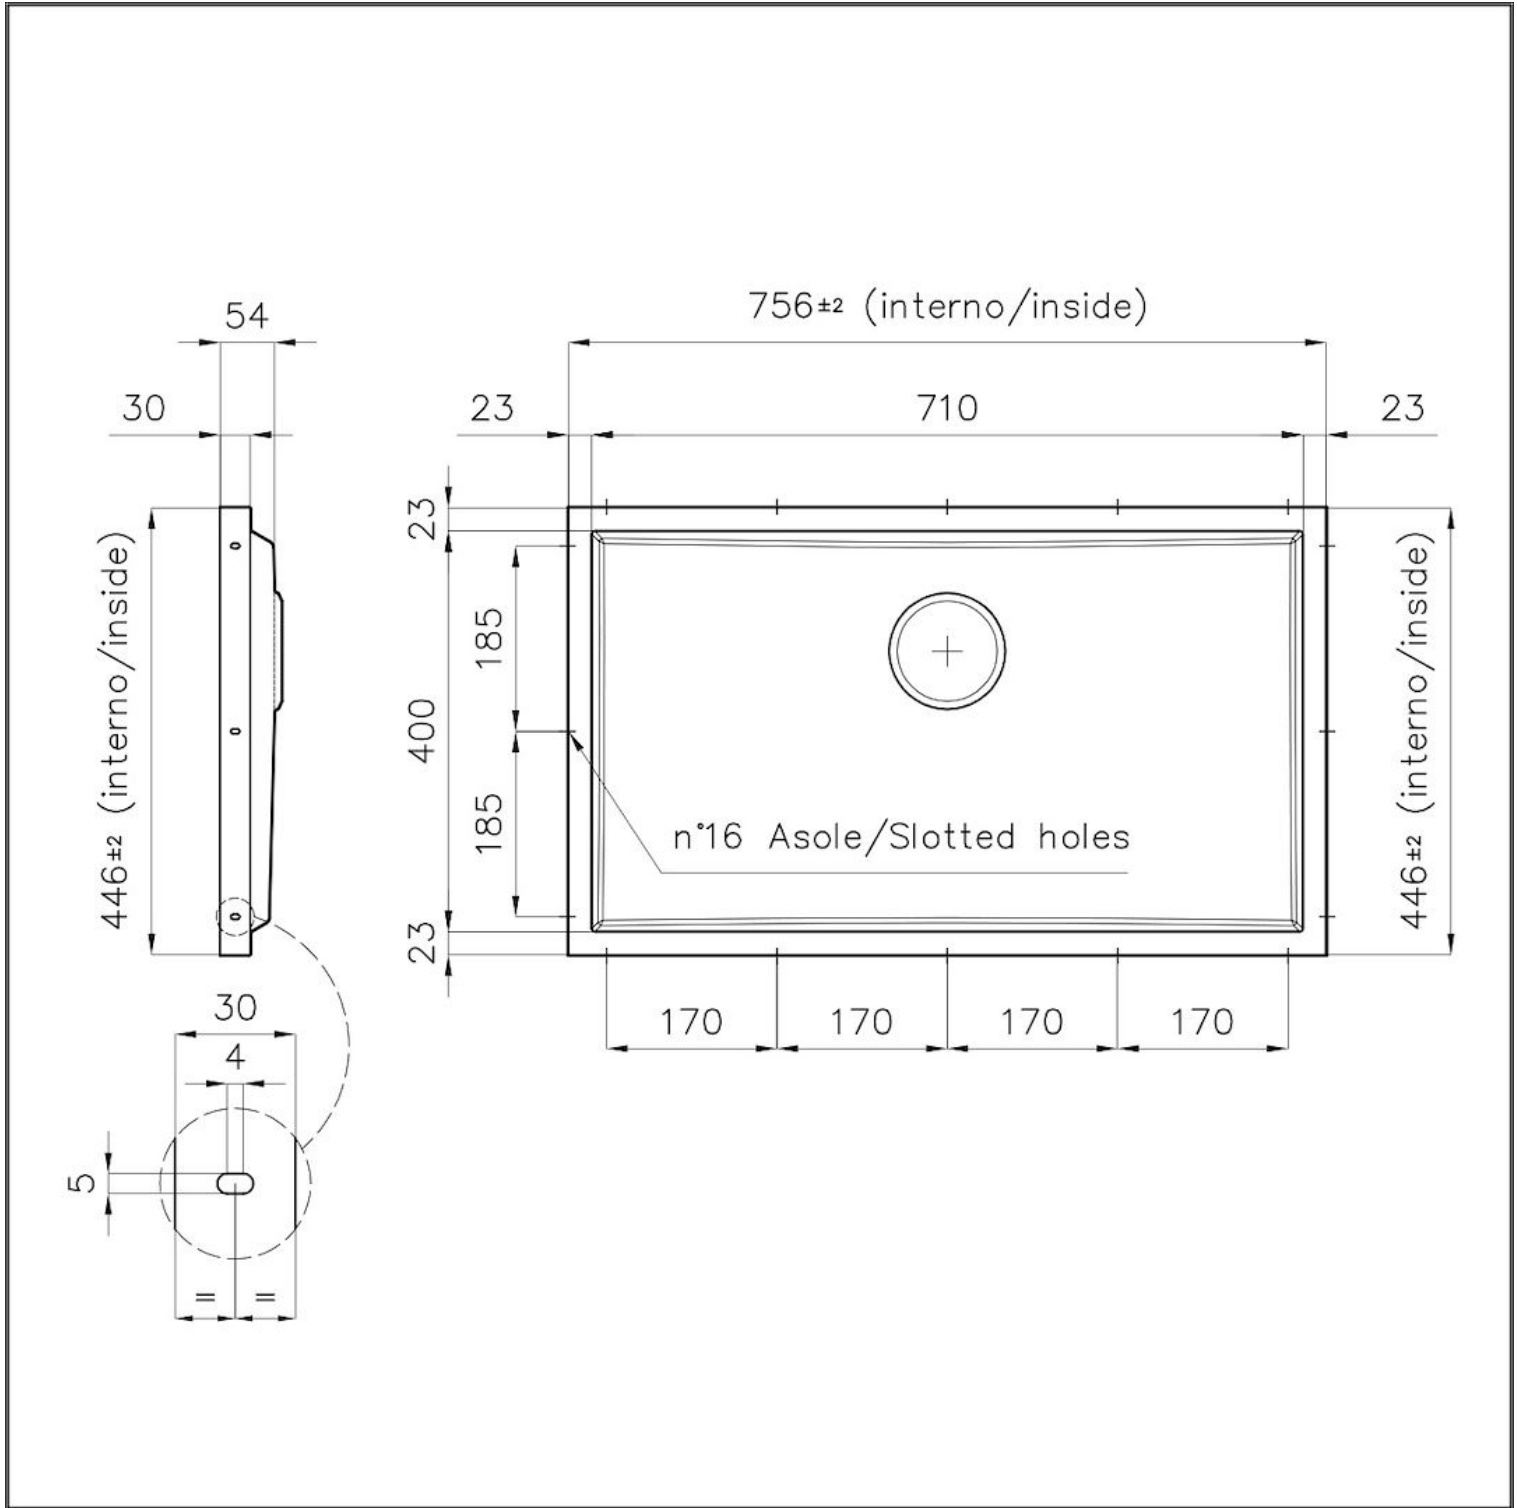

LAVELLI DI SPESSORE

Acciaio spesso 1 mm. Uno spessore importante che garantisce la massima robustezza per lavelli che non conoscono i segni del tempo.

VASCA A RAGGIO STRETTO

Vasche con forme squadrate dal design moderno e con aumentata capienza. Per un'estetica minimal coniugata con la massima praticità.

TROPPO PIENO PERIMETRALE

Il troppo/pieno è una sicurezza sempre presente sui lavelli Foster che impedisce il traboccare dell'acqua dalla vasca in caso di dimenticanze. La soluzione a scarico perimetrale migliora l'estetica grazie alla forma squadrata ed essenziale.

DETTAGLI

Colorazione Gold

Finitura PVD

Materiale Acciaio inox AISI 304

Texture Spazzolato

Dimensioni 756x446 mm per lastre di spessore 20 mm

Dotazioni standard Piletta, troppo-pieno Foster e tubo corrugato universale (per installazione di differente troppo-pieno), Imballo in scatola

Foro incasso Vedi scheda tecnica

Misura vasca 710x400mm

Numero vasche 1 vasca

Piletta Piletta 3,5"

DATI TECNICI

DETTAGLIO PER TROPPO PIENO / OVERFLOW DETAILS

GALLERIA FOTOGRAFICA

ACCESSORI OPZIONALI