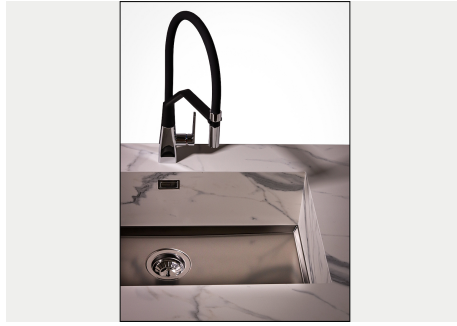

GALLERIA FOTOGRAFICA

ACCESSORI OPZIONALI