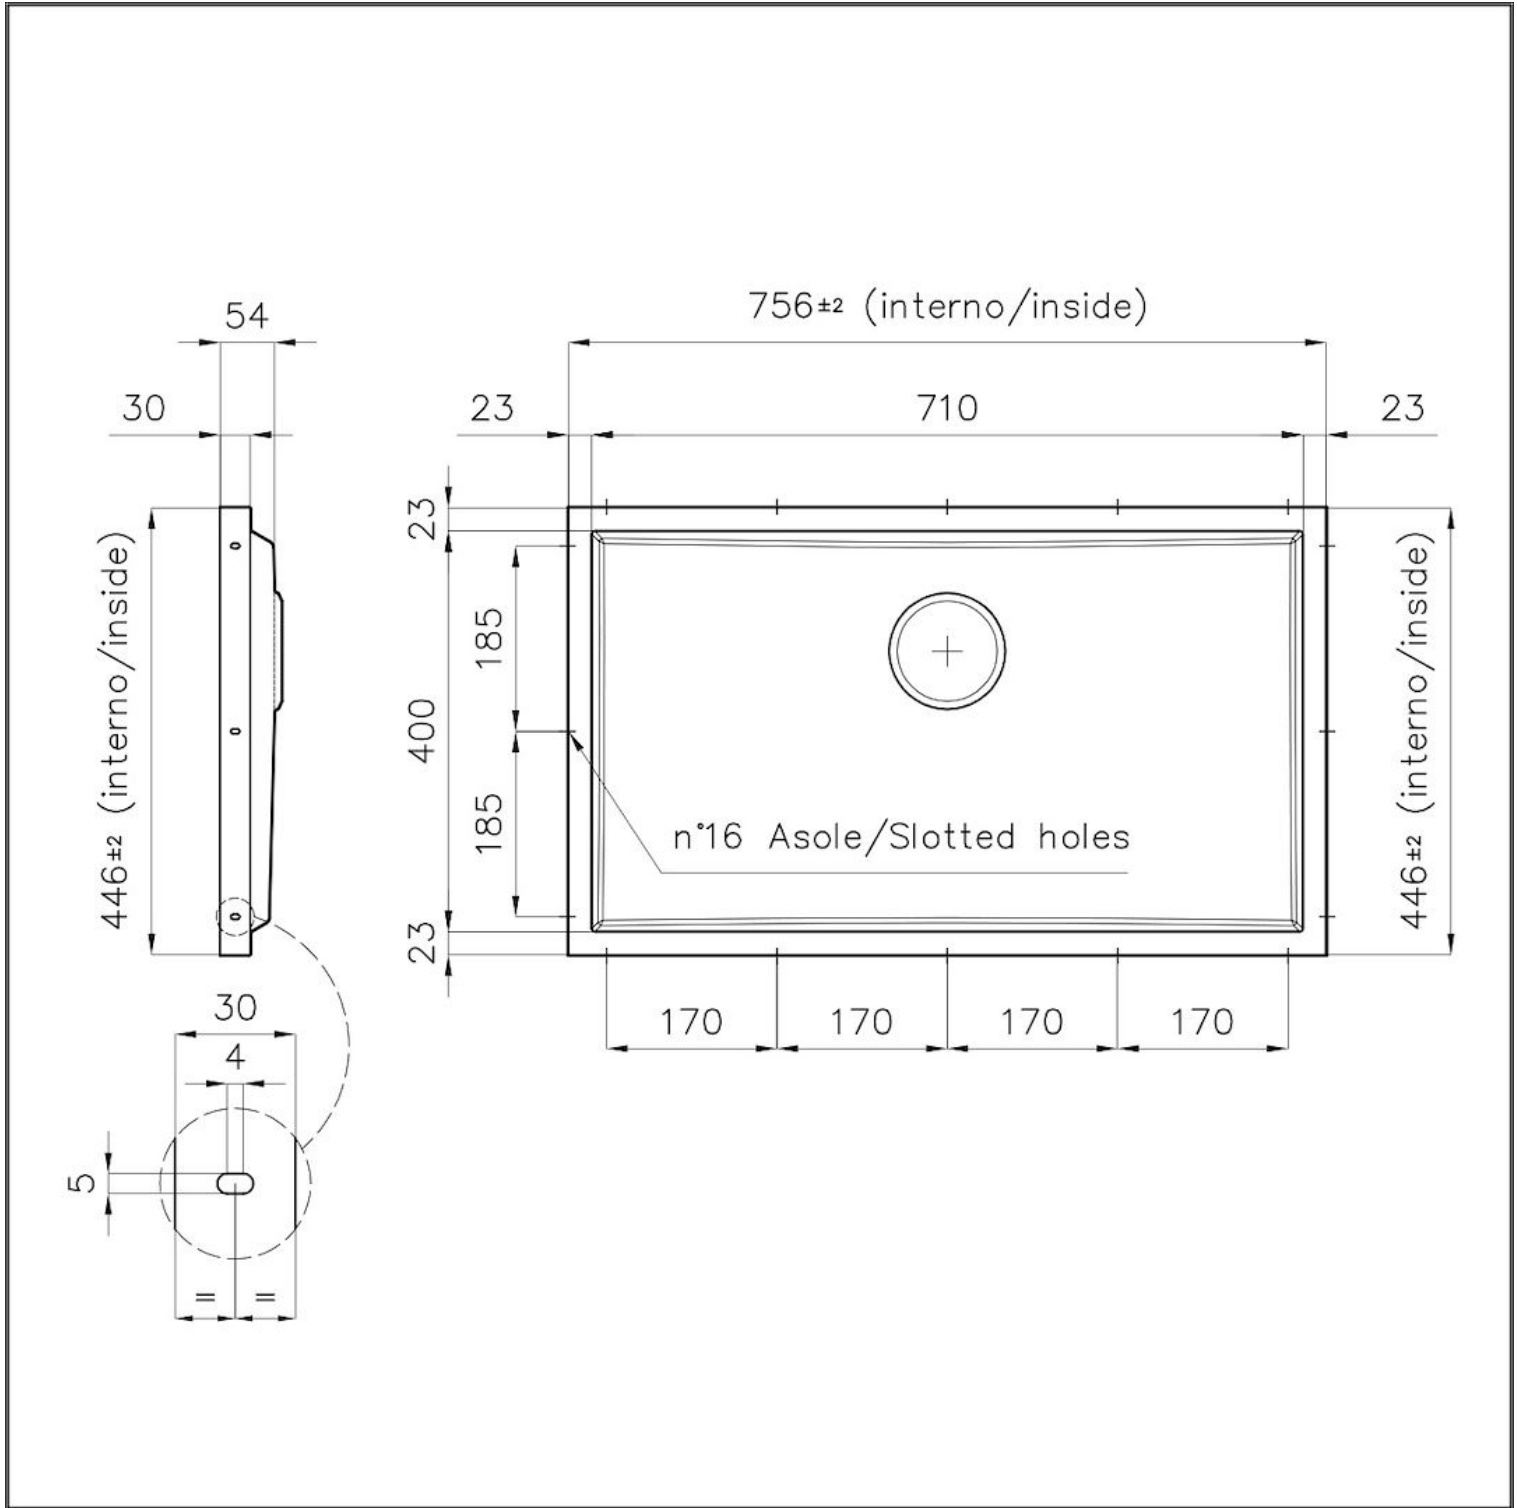

LAVELLI DI SPESSORE

Acciaio spesso 1 mm. Uno spessore importante che garantisce la massima robustezza per lavelli che non conoscono i segni del tempo.

VASCA A RAGGIO STRETTO

Vasche con forme squadrate dal design moderno e con aumentata capienza. Per un'estetica minimal coniugata con la massima praticità.

TROPPO PIENO PERIMETRALE

Il troppo/pieno è una sicurezza sempre presente sui lavelli Foster che impedisce il traboccare dell'acqua dalla vasca in caso di dimenticanze. La soluzione a scarico perimetrale migliora l'estetica grazie alla forma squadrata ed essenziale.

DETTAGLI

Colorazione Gun Metal

Finitura PVD

Materiale Acciaio inox AISI 304

Texture Spazzolato

Dimensioni 756x446 mm per lastre di spessore 20 mm

Dotazioni standard Piletta, troppo-pieno Foster e tubo corrugato universale (per installazione di differente troppo-pieno), Imballo in scatola

Foro incasso Vedi scheda tecnica

Misura vasca 710x400mm

Numero vasche 1 vasca

Piletta Piletta 3,5"

DATI TECNICI

DETTAGLIO PER TROPPO PIENO / OVERFLOW DETAILS

GALLERIA FOTOGRAFICA

ACCESSORI OPZIONALI