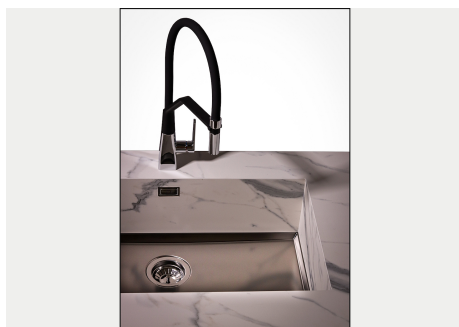

GALLERIA FOTOGRAFICA

ACCESSORI OPZIONALI