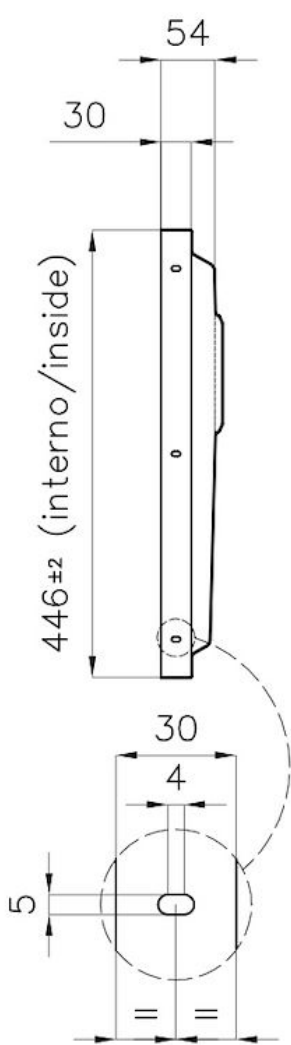

PHANTOM BASE - 20 mm

I fondi lavello Phantom BASE sono appositamente progettati per l'accoppiamento con lavelli costruiti da lastra. Il canale perimetrale agevola un perfetto e semplice fissaggio. Questa versione di Phantom BASE è compatibile con lastre di spessore 20 mm.

LAVELLI DI SPESSORE

Acciaio spesso 1 mm. Uno spessore importante che garantisce la massima robustezza per lavelli che non conoscono i segni del tempo.

TROPPO PIENO PERIMETRALE

Il troppo/pieno è una sicurezza sempre presente sui lavelli Foster che impedisce il traboccare dell'acqua dalla vasca in caso di dimenticanze. La soluzione a scarico perimetrale migliora l'estetica grazie alla forma squadrata ed essenziale.

DETTAGLI

Materiale

Acciaio inox AISI 304

Texture	Spazzolato
Finitura	PVD
Colorazione	Gold
Dimensioni	546 x 446 mm
Numero vasche	1 vasca
Misura vasca	506 x 406 mm
Dotazioni standard	Piletta, troppo-pieno Foster e tubo corrugato universale (per installazione di differente troppo-pieno), Imballo in scatola
Foro incasso	Vedi scheda tecnica
Piletta	Piletta 3,5"
Note:	Per lastre di spessore 20 mm

DATI TECNICI

DETTAGLIO PER TROPPO PIENO / OVERFLOW DETAILS

GALLERIA FOTOGRAFICA

ACCESSORI OPZIONALI

Cestello inox
8612 000

Cestello portapiatti inox
8100 201

Griglia Black
8100 652

Tagliere in HDPE
8657 001