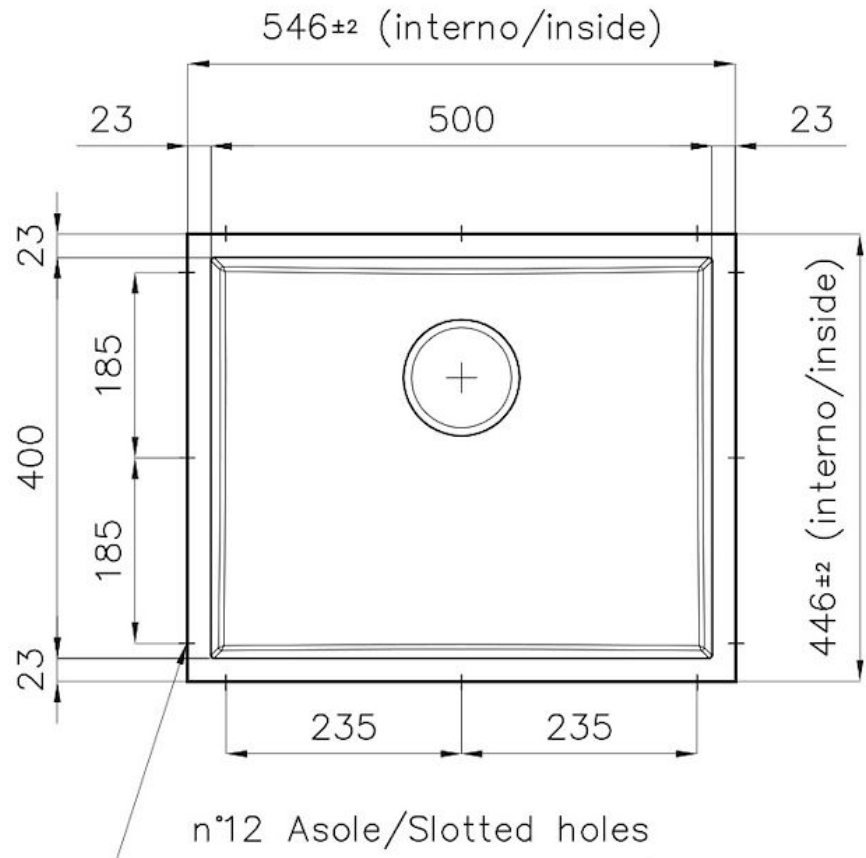

PHANTOM BASE - 20 mm

I fondi lavello Phantom BASE sono appositamente progettati per l'accoppiamento con lavelli costruiti da lastra. Il canale perimetrale agevola un perfetto e semplice fissaggio. Questa versione di Phantom BASE è compatibile con lastre di spessore 20 mm.

LAVELLI DI SPESSORE

Acciaio spesso 1 mm. Uno spessore importante che garantisce la massima robustezza per lavelli che non conoscono i segni del tempo.

TROPPO PIENO PERIMETRALE

Il troppo/pieno è una sicurezza sempre presente sui lavelli Foster che impedisce il traboccare dell'acqua dalla vasca in caso di dimenticanze. La soluzione a scarico perimetrale migliora l'estetica grazie alla forma squadrata ed essenziale.

DETTAGLI

Materiale

Acciaio inox AISI 304

Texture	Spazzolato
Finitura	PVD
Colorazione	Gold
Dimensioni	546 x 446 mm
Numero vasche	1 vasca
Misura vasca	506 x 406 mm
Dotazioni standard	Piletta, troppo-pieno Foster e tubo corrugato universale (per installazione di differente troppo-pieno), Imballo in scatola
Foro incasso	Vedi scheda tecnica
Piletta	Piletta 3,5"
Note:	Per lastre di spessore 20 mm

DATI TECNICI

DETTAGLIO PER TROPPO PIENO / OVERFLOW DETAILS

GALLERIA FOTOGRAFICA

ACCESSORI OPZIONALI

Cestello inox
8612 000

Cestello portapiatti inox
8100 201

Griglia Black
8100 652

Tagliere in HDPE
8657 001