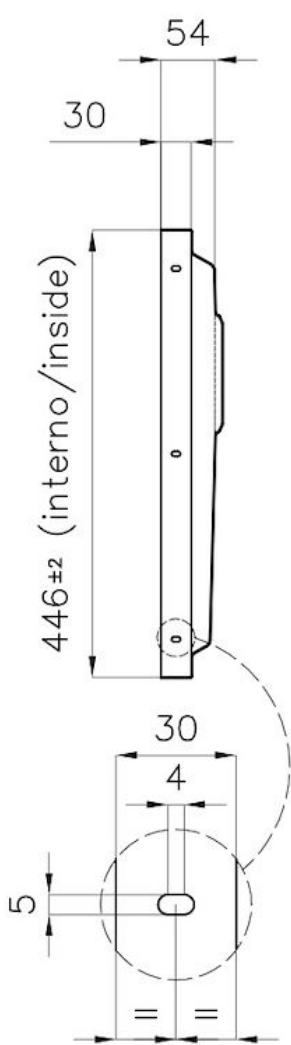

#### LAVELLI DI SPESSORE

Acciaio spesso 1 mm. Uno spessore importante che garantisce la massima robustezza per lavelli che non conoscono i segni del tempo.

#### TROPPO PIENO PERIMETRALE

Il troppo/pieno è una sicurezza sempre presente sui lavelli Foster che impedisce il traboccare dell'acqua dalla vasca in caso di dimenticanze. La soluzione a scarico perimetrale migliora l'estetica grazie alla forma squadrata ed essenziale.

### DETTAGLI

Materiale

Acciaio inox AISI 304

Texture	Spazzolato
Finitura	PVD
Colorazione	Gun Metal
Dimensioni	546 x 446 mm
Numero vasche	1 vasca
Misura vasca	506 x 406 mm
Foro incasso	Vedi scheda tecnica
Dotazioni standard	Piletta, troppo-pieno Foster e tubo corrugato universale (per installazione di differente troppo-pieno), Imballo in scatola
Piletta	Piletta 3,5"
Note:	Per lastre di spessore 20 mm

## DATI TECNICI

DETTAGLIO PER TROPPO PIENO / OVERFLOW DETAILS