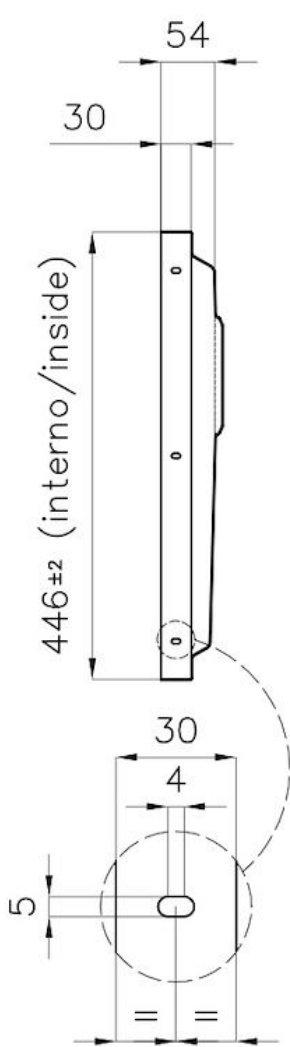

---

Dimensioni 546x446 mm per lastre di spessore 20 mm

---

Dotazioni standard Piletta, troppo-pieno Foster e tubo corrugato universale (per installazione di differente troppo-pieno), Imballo in scatola

---

Foro incasso Vedi scheda tecnica

---

Misura vasca 500x400mm

---

Numero vasche 1 vasca

---

Piletta Piletta 3,5"

---

## DATI TECNICI

DETTAGLIO PER TROPPO PIENO / OVERFLOW DETAILS