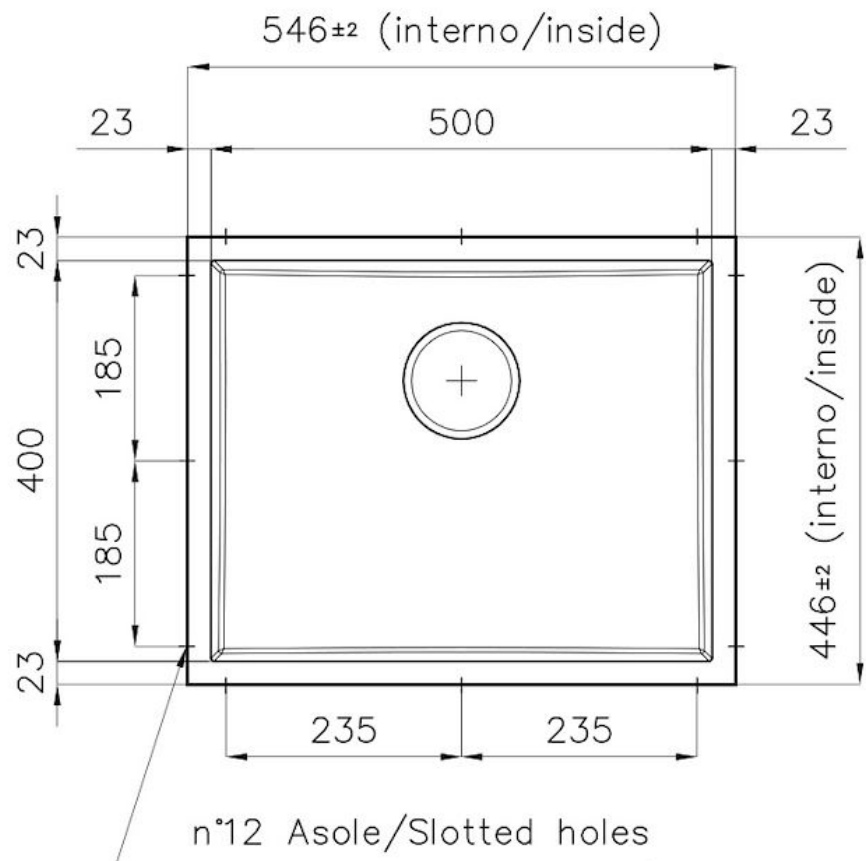

---

Dimensioni 546x446 mm per lastre di spessore 20 mm

---

Dotazioni standard Piletta, troppo-pieno Foster e tubo corrugato universale (per installazione di differente troppo-pieno), Imballo in scatola

---

Foro incasso Vedi scheda tecnica

---

Misura vasca 500x400mm

---

Numero vasche 1 vasca

---

Piletta Piletta 3,5"

---

## DATI TECNICI

DETTAGLIO PER TROPPO PIENO / OVERFLOW DETAILS