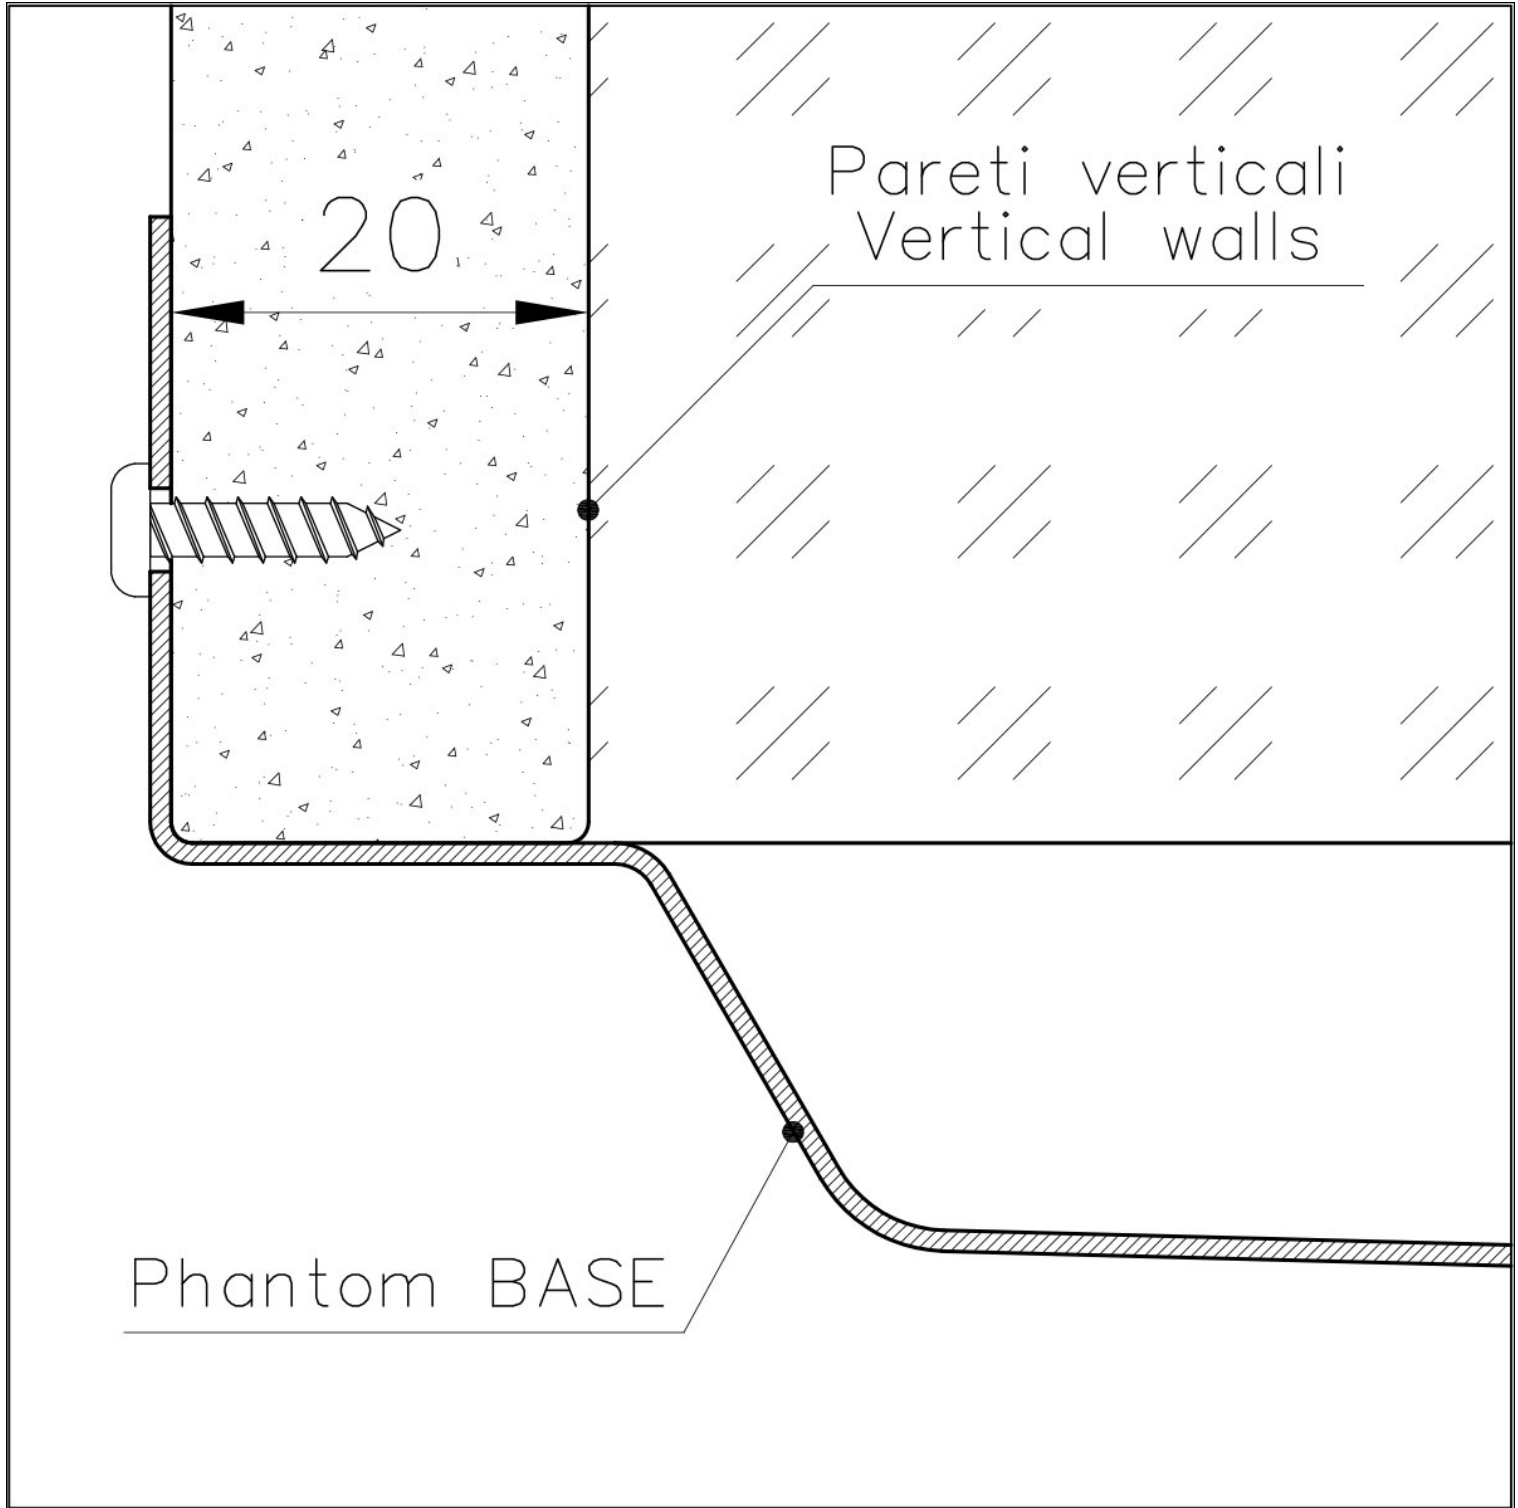

PHANTOM BASE - 20 mm

I fondi lavello Phantom BASE sono appositamente progettati per l'accoppiamento con lavelli costruiti da lastra. Il canale perimetrale agevola un perfetto e semplice fissaggio. Questa versione di Phantom BASE è compatibile con lastre di spessore 20 mm.

PHANTOM BASE SENZA SALDATURE

Il fondo in acciaio Phantom BASE risolve il problema di scolo delle soluzioni da lastra, l'inclinazione realizzata da stampo garantisce un perfetto defluire dell'acqua. Le raggiate e il profilo inclinato di Phantom BASE sono garanzia di igiene e di una totale praticità nelle operazioni di pulizia.

TROPPO PIENO PERIMETRALE

Il troppo/pieno è una sicurezza sempre presente sui lavelli Foster che impedisce il traboccare dell'acqua dalla vasca in caso di dimenticanze. La soluzione a scarico perimetrale migliora l'estetica grazie alla forma squadrata ed essenziale.

Foro incasso Vedi scheda tecnica

Misura vasca 500x400mm

Numero vasche 1 vasca

Piletta Piletta 3,5"

DATI TECNICI

DETTAGLIO PER TROPPO PIENO / OVERFLOW DETAILS

GALLERIA FOTOGRAFICA

ACCESSORI OPZIONALI