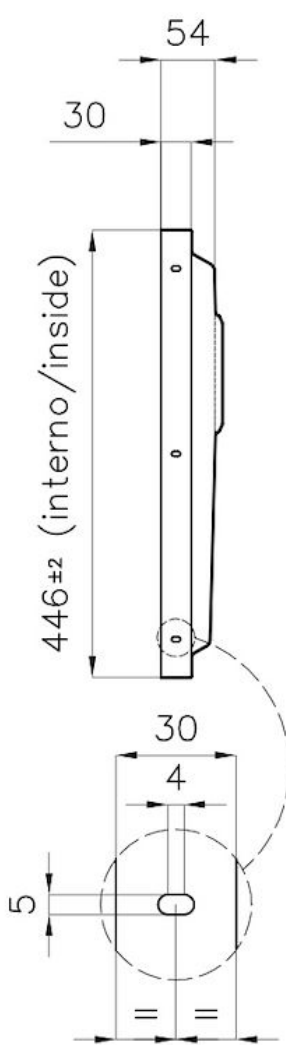

LAVELLI DI SPESSORE

Acciaio spesso 1 mm. Uno spessore importante che garantisce la massima robustezza per lavelli che non conoscono i segni del tempo.

VASCA A RAGGIO STRETTO

Vasche con forme squadrate dal design moderno e con aumentata capienza. Per un'estetica minimal coniugata con la massima praticità.

TROPPO PIENO PERIMETRALE

Il troppo/pieno è una sicurezza sempre presente sui lavelli Foster che impedisce il traboccare dell'acqua dalla vasca in caso di dimenticanze. La soluzione a scarico perimetrale migliora l'estetica grazie alla forma squadrata ed essenziale.

DETTAGLI

Colorazione Gun Metal

Finitura PVD

Materiale Acciaio inox AISI 304

Texture Spazzolato

Dimensioni 546x446 mm per lastre di spessore 20 mm

Dotazioni standard Piletta, troppo-pieno Foster e tubo corrugato universale (per installazione di differente troppo-pieno), Imballo in scatola

Foro incasso Vedi scheda tecnica

Misura vasca 500x400mm

Numero vasche 1 vasca

Piletta Piletta 3,5"

DATI TECNICI

DETTAGLIO PER TROPPO PIENO / OVERFLOW DETAILS

GALLERIA FOTOGRAFICA

ACCESSORI OPZIONALI