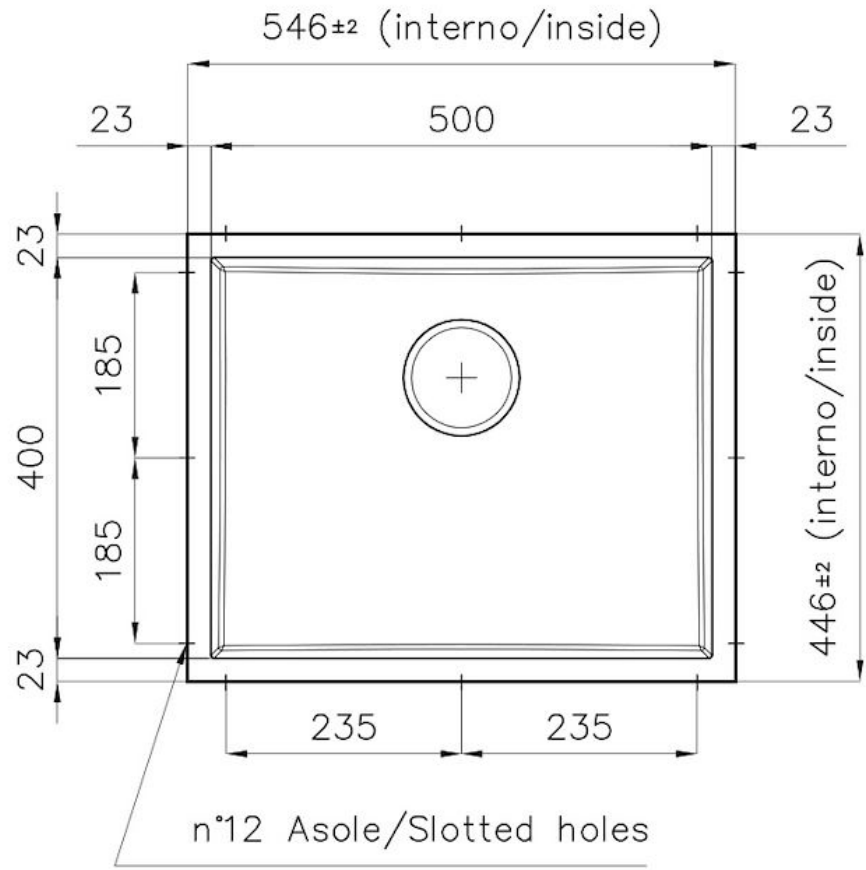

LAVELLI DI SPESSORE

Acciaio spesso 1 mm. Uno spessore importante che garantisce la massima robustezza per lavelli che non conoscono i segni del tempo.

VASCA A RAGGIO STRETTO

Vasche con forme squadrate dal design moderno e con aumentata capienza. Per un'estetica minimal coniugata con la massima praticità.

TROPPO PIENO PERIMETRALE

Il troppo/pieno è una sicurezza sempre presente sui lavelli Foster che impedisce il traboccare dell'acqua dalla vasca in caso di dimenticanze. La soluzione a scarico perimetrale migliora l'estetica grazie alla forma squadrata ed essenziale.

DETTAGLI

Colorazione Gun Metal

Finitura PVD

Materiale Acciaio inox AISI 304

Texture Spazzolato

Dimensioni 546x446 mm per lastre di spessore 20 mm

Dotazioni standard Piletta, troppo-pieno Foster e tubo corrugato universale (per installazione di differente troppo-pieno), Imballo in scatola

Foro incasso Vedi scheda tecnica

Misura vasca 500x400mm

Numero vasche 1 vasca

Piletta Piletta 3,5"

DATI TECNICI

DETTAGLIO PER TROPPO PIENO / OVERFLOW DETAILS

GALLERIA FOTOGRAFICA

ACCESSORI OPZIONALI